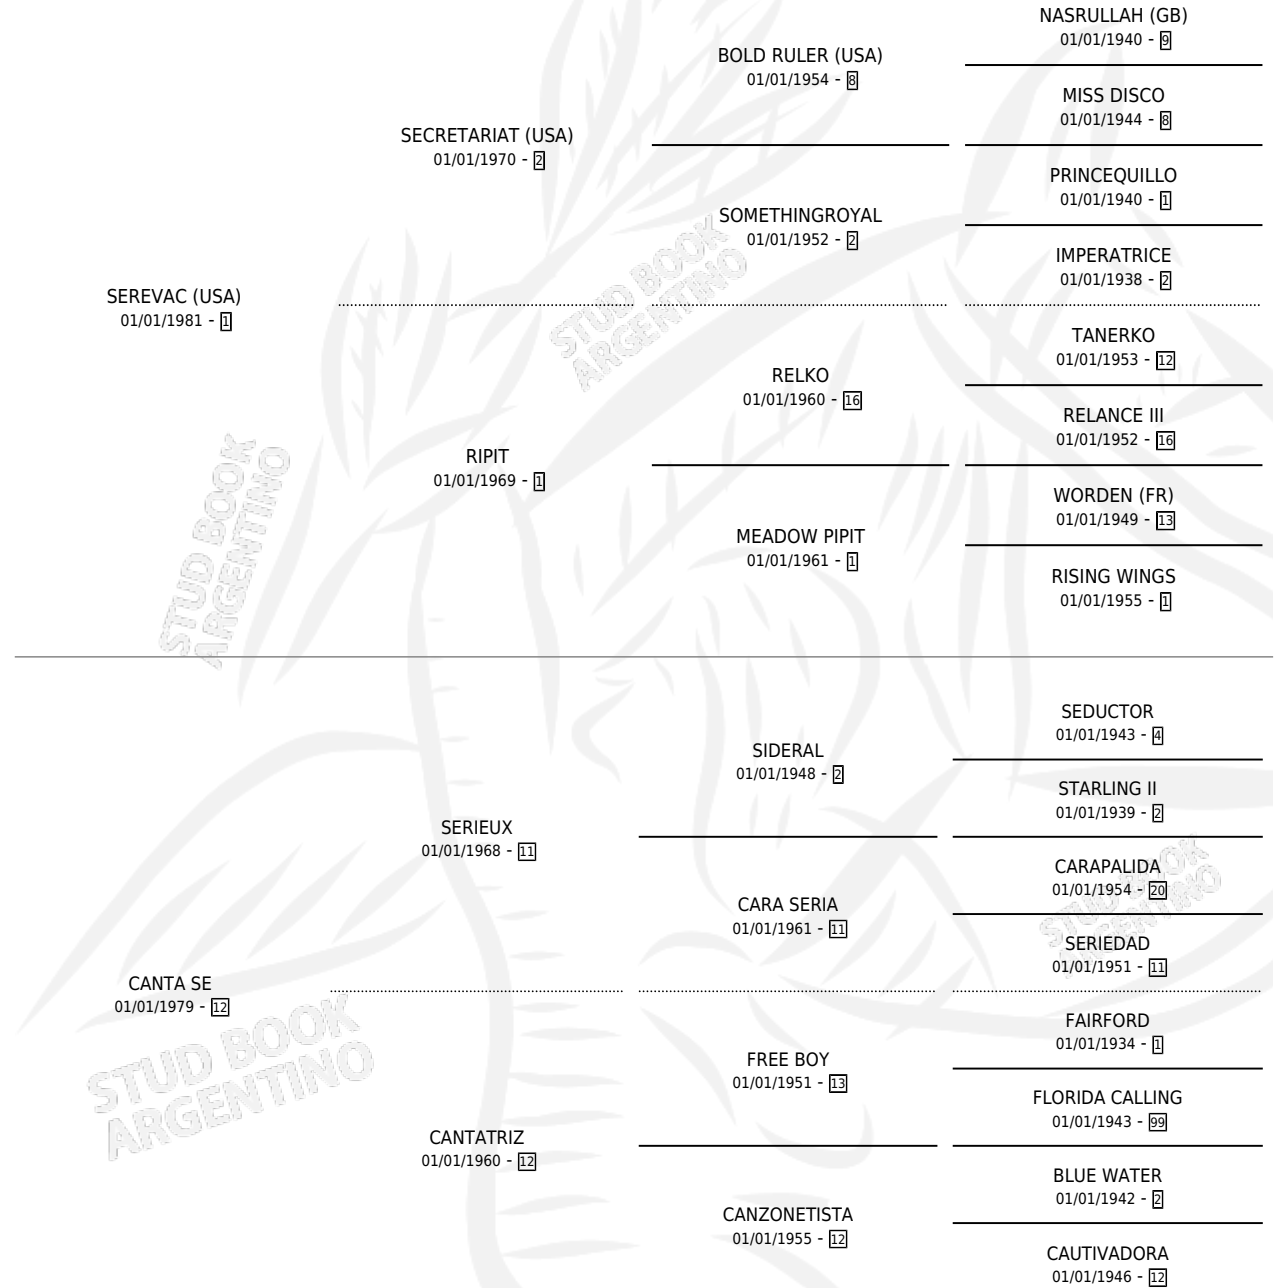

WRONG SECRET

por SEREVAC (USA) y CANTA SE por SERIEUX

Argentina · Macho · Zaino · SP · 12/11/1993
Familia 12 · Volumen 35

ESTADO

TIPIFICACIÓN SANGUÍNEA	X
TIPIFICACIÓN POR ADN	X
PASAPORTE	X
IDENTIFICACIÓN POR MICROCHIP	X
REPRODUCTOR	X

Lugar de nacimiento: Casualidad

Criador: Sin dato

PEDIGREE

WRONG SECRET

Datos oficiales del Stud Book Argentino

Documento generado el 06/05/2026

studbook.org.ar