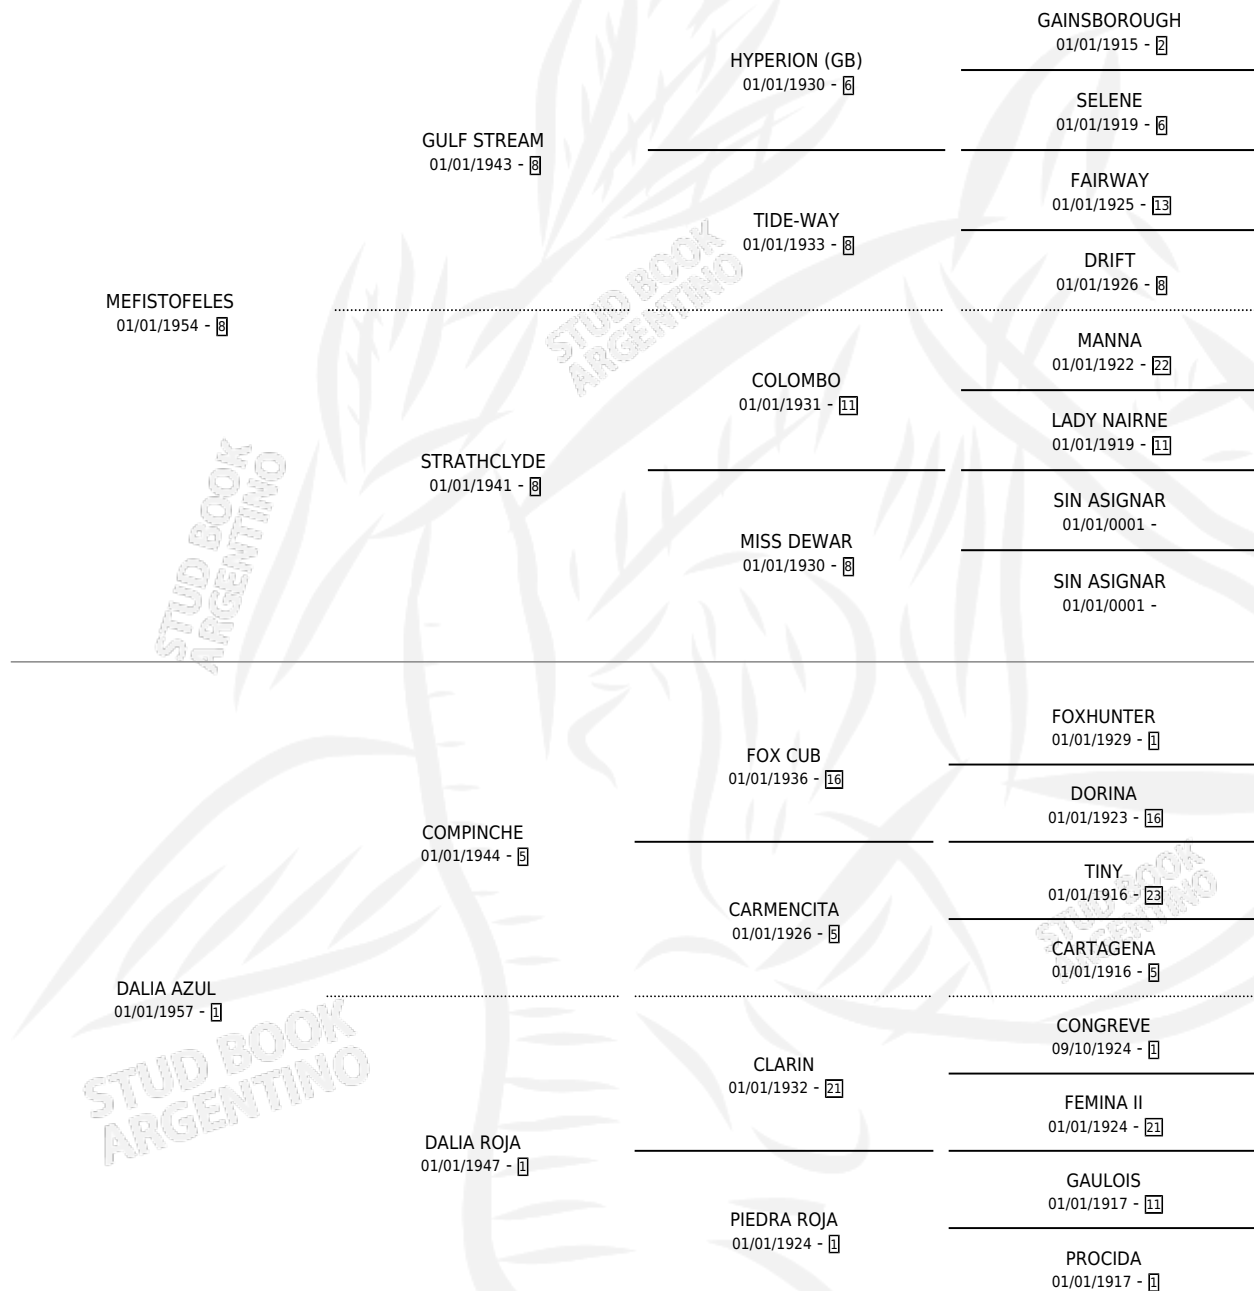

DALIA BLANCA

por MEFISTOFELES y DALIA AZUL por COMPINCHE

Argentina · Hembra · Zaino · SP · 28/07/1972
Familia 1 · Volumen 28

ESTADO

TIPIFICACIÓN SANGUÍNEA	X
TIPIFICACIÓN POR ADN	X
PASAPORTE	X
IDENTIFICACIÓN POR MICROCHIP	X
REPRODUCTOR	✓

Lugar de nacimiento: Campo particular

Criador: Sin dato

~

HIJOS

	MACHOS	HEMBRAS
4 NACIERON	3	1
1 CORRIERON	1	0
1 GANARON	1	0
0 GANADORES CL	0 GANADORES GR	0 GANADORES G1

PEDIGREE

S

cimientos 4 / Efectividad 40.00%

PADRILLO	PRODUCTO	CRIADOR	1ER SERVICIO	ÚLTIMO SERVICIO
VIGESIMO	∅		30/11/1992	01/12/1992
DALIA BLANCA	∅		21/12/1991	23/12/1991
EL EXITOSO	EL AGRADECIDO (M A, 14/10/1991)	SIN DATO	30/08/1990	22/10/1990
EL EXITOSO	∅		26/11/1989	27/11/1989
EL EXITOSO	∅		02/12/1988	03/12/1988
EL EXITOSO	LA DALIA (H Z, 05/08/1988)	SIN DATO	15/08/1987	16/08/1987
EL EXITOSO	∅		08/10/1986	08/10/1986
EL EXITOSO	∅		22/12/1985	23/12/1985
EL EXITOSO	EXITO TRES (M Z, 24/11/1985)	SIN DATO		
GET PORTEÑO	GET BLACK (M A, 02/09/1984)	SIN DATO		