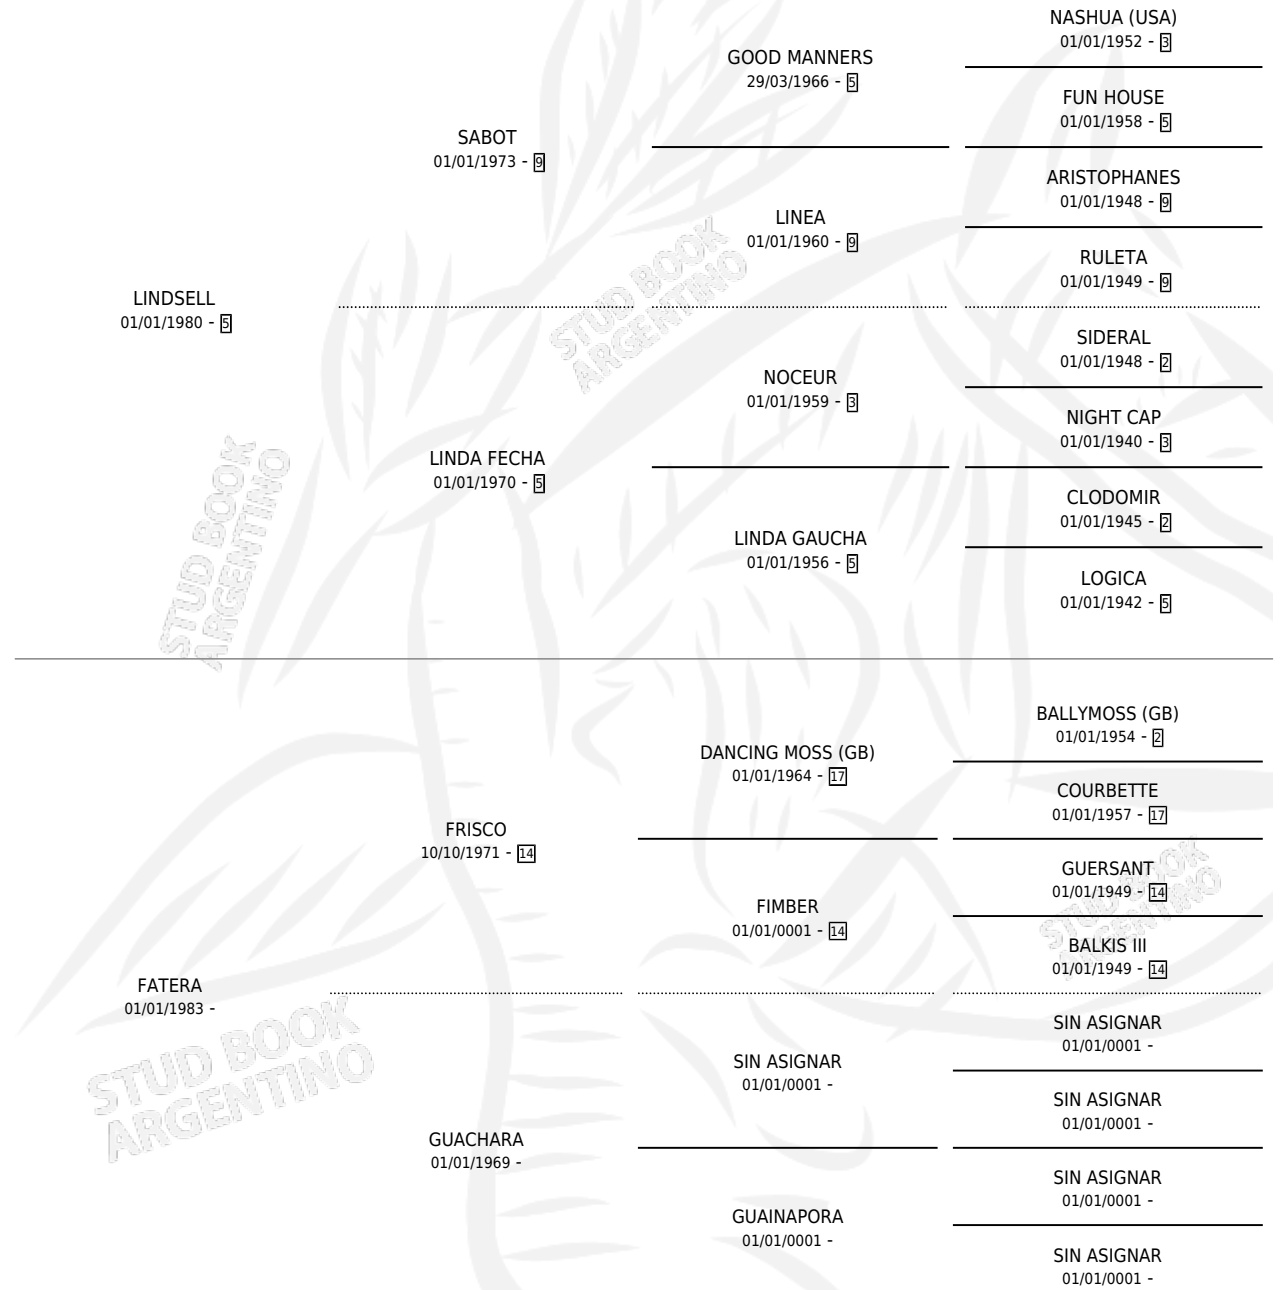

LISANDRITO

por LINDSELL y FATERA por FRISCO

Argentina · Macho · Alazan · SP · 22/11/1993
Familia · Volumen 35

ESTADO

TIPIFICACIÓN SANGUÍNEA	X
TIPIFICACIÓN POR ADN	X
PASAPORTE	X
IDENTIFICACIÓN POR MICROCHIP	X
REPRODUCTOR	X

Lugar de nacimiento: La Chaira

Criador: Sin dato

PEDIGREE

LISANDRITO

Datos oficiales del Stud Book Argentino

Documento generado el 08/05/2026

studbook.org.ar