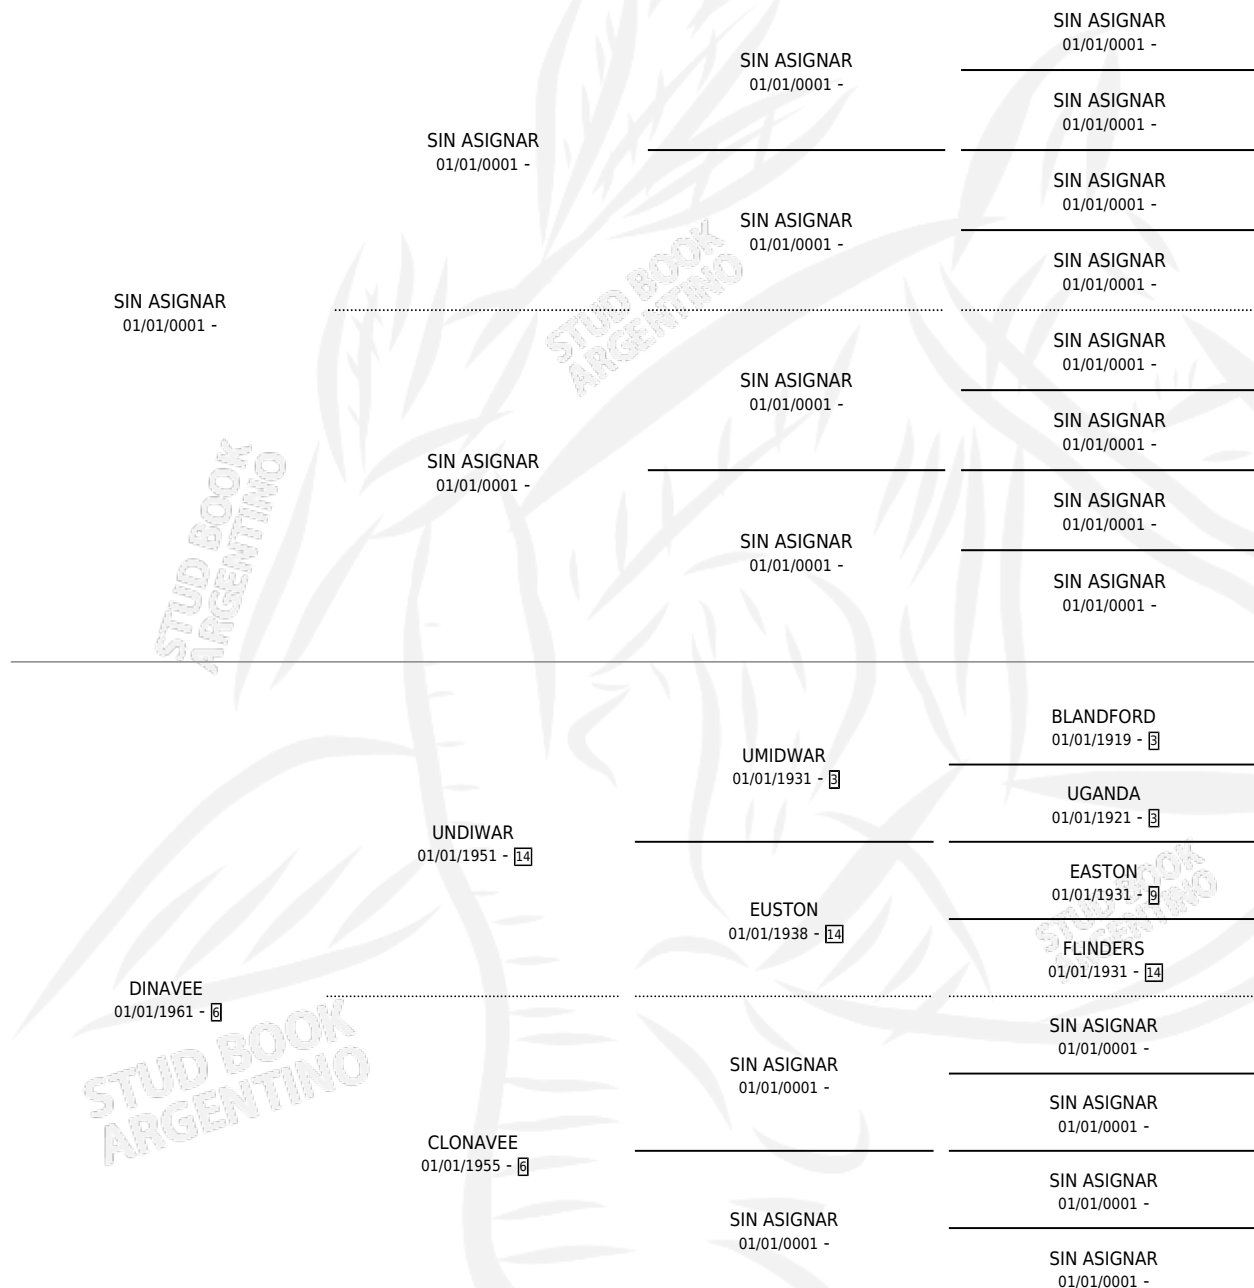

NAONA

por SIN ASIGNAR y DINAVEE por UNDIWAR

Argentina · Hembra · Alazan Tostado · SP · 01/01/1972
Familia 6-f · Volumen 28

ESTADO

TIPIFICACIÓN SANGUÍNEA	X
TIPIFICACIÓN POR ADN	X
PASAPORTE	X
IDENTIFICACIÓN POR MICROCHIP	X
REPRODUCTOR	✓

Lugar de nacimiento: Campo particular

Criador: Sin dato

PEDIGREE

S

mientos 0 / Efectividad 0.00%

PADRILLO	PRODUCTO	CRIADOR	1ER SERVICIO	ÚLTIMO SERVICIO
FUNKYTOWN	∅		24/10/1988	27/10/1988
NAONA	∅		29/12/1986	31/12/1986
Datos oficiales del Stud Book Argentino	∅			
IVORY COAST	∅			
IVORY COAST	∅			
studbook.org.ar				