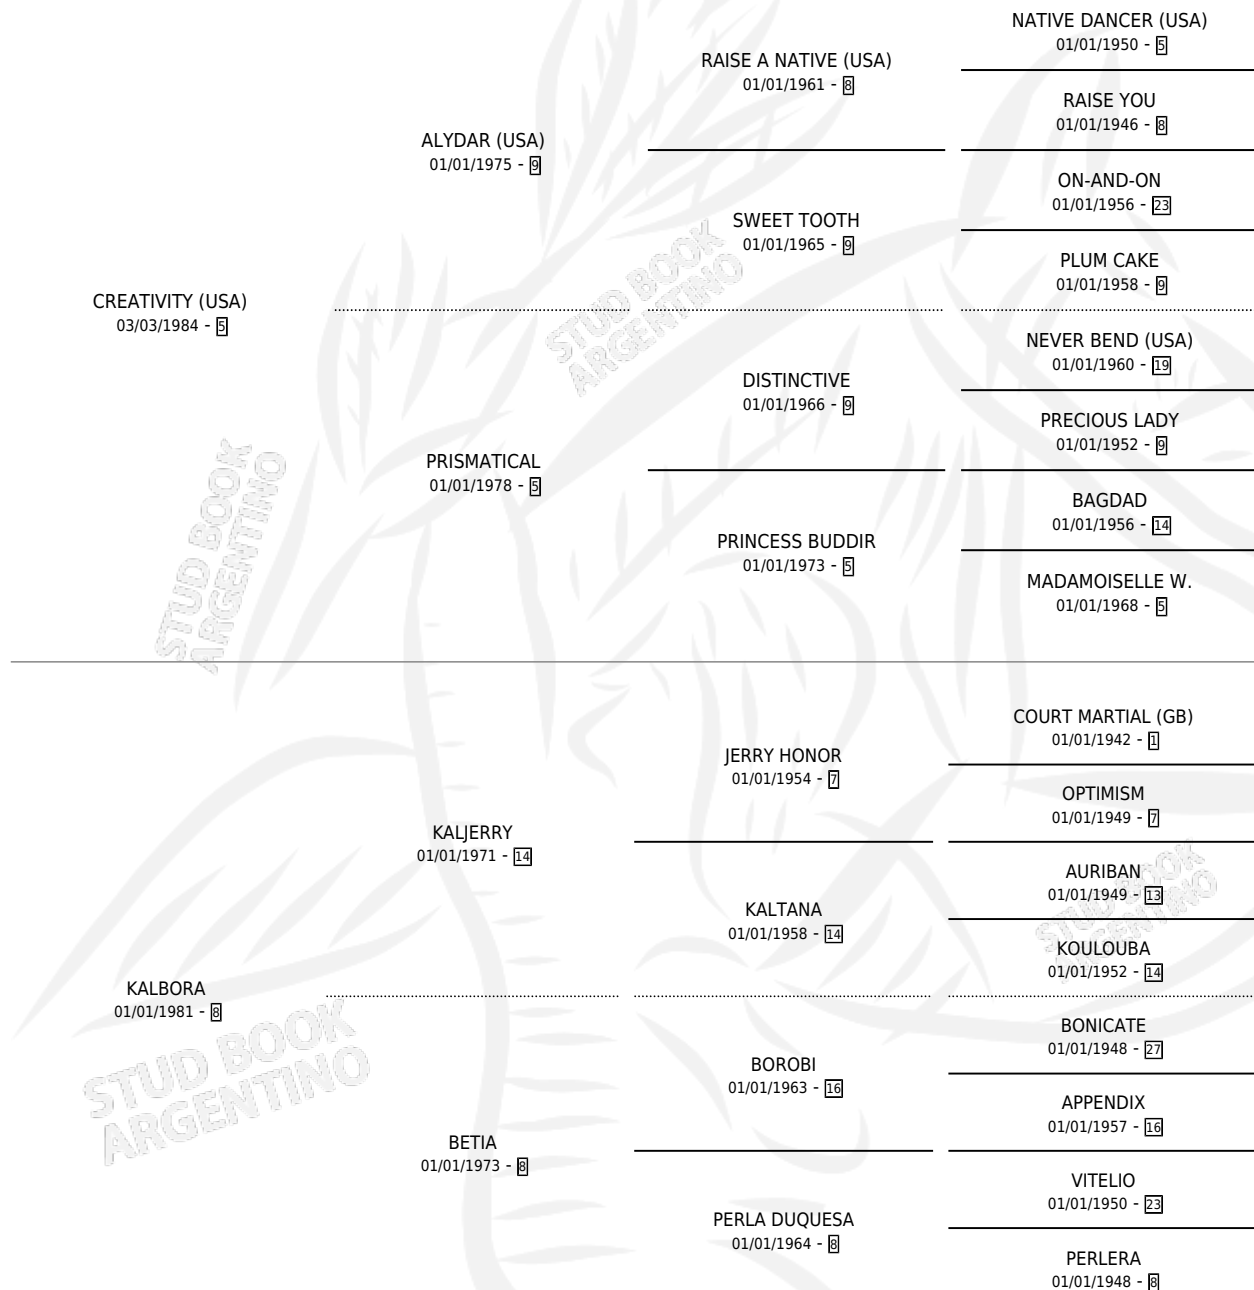

ESTIMADO MAGIN

por CREATIVITY (USA) y KALBORA por KALJERRY

Argentina · Macho · Alazan · SP · 10/10/1993
Familia 8-k · Volumen 35

ESTADO

TIPIFICACIÓN SANGUÍNEA	X
TIPIFICACIÓN POR ADN	X
PASAPORTE	X
IDENTIFICACIÓN POR MICROCHIP	X
REPRODUCTOR	X

Lugar de nacimiento: Campo particular

Criador: Sin dato

PEDIGREE

CAMPAÑA

Solo carreras oficiales de Argentina

POR EDAD

EDAD	CC	1°	2°	3°	4°	5°	NP	CLC	CLG	CLCG1	CLGG1	IMPORTE	GANANCIA / CC
3 AÑOS	1	1	0	0	0	0	0	0	0	0	0	\$4,300	\$4,300
5 AÑOS	1	0	0	0	0	0	1	0	0	0	0	\$0	\$0
TOTALES	2	1	0	0	0	0	1	0	0	0	0	\$4,300	\$2,150
%		50.0%	0.0%	0.0%	0.0%	0.0%	50.0%	0.0%	0.0%	0.0%	0.0%		