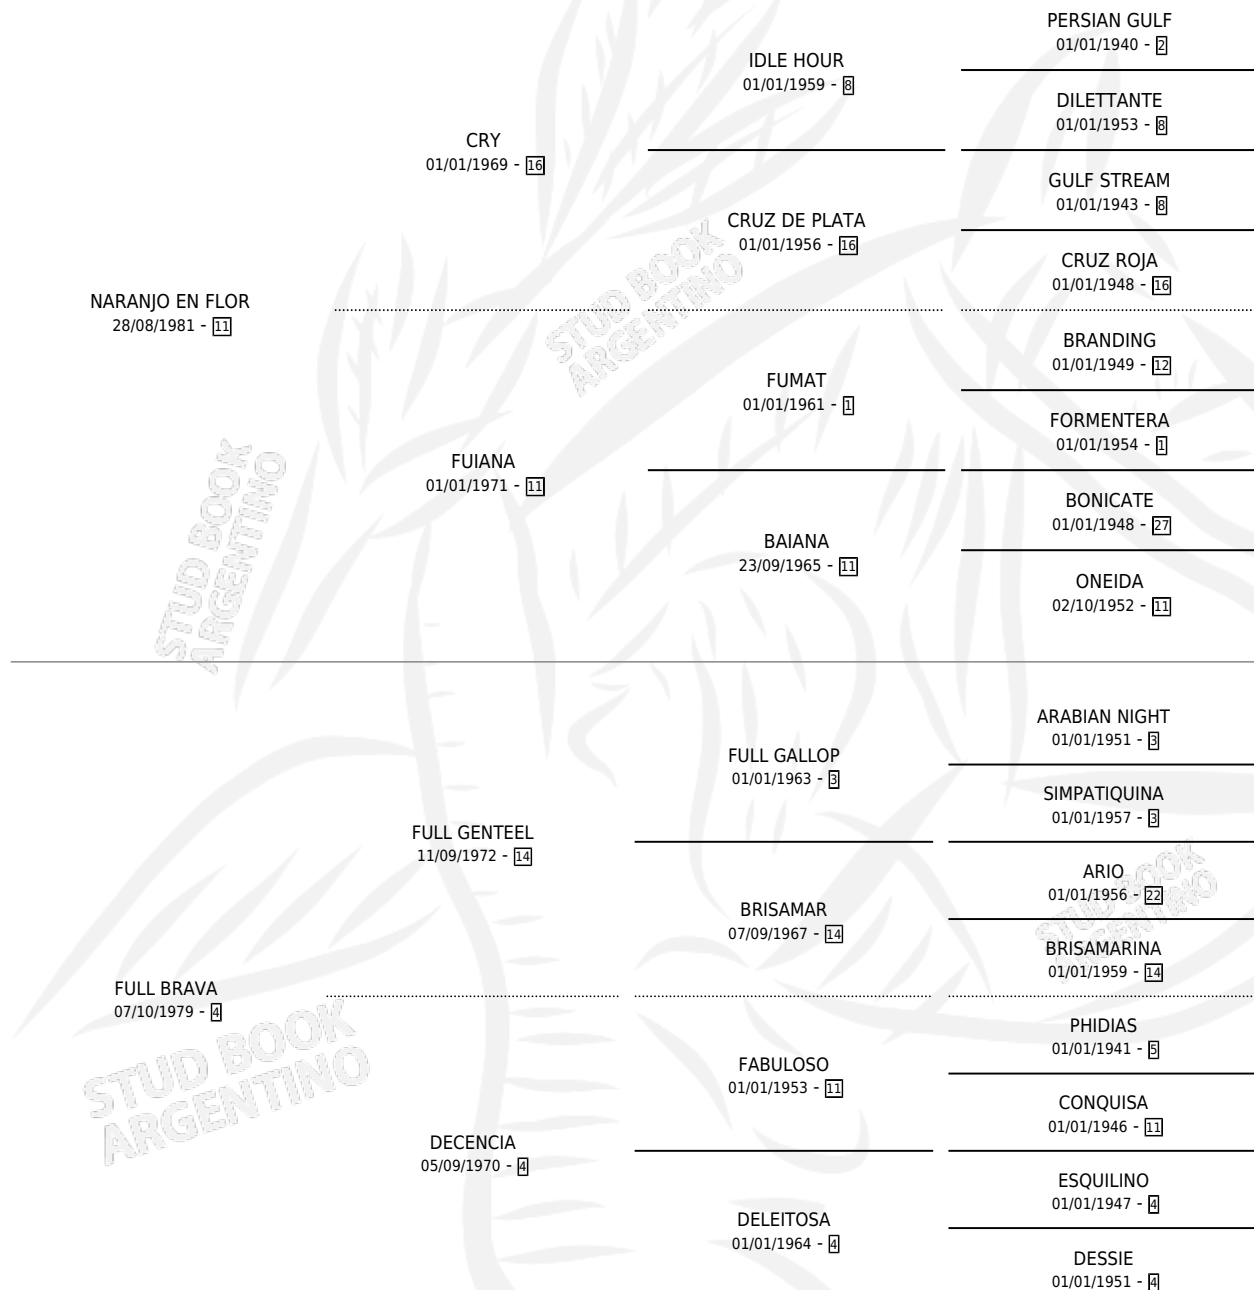

BRAVA FLOR

por NARANJO EN FLOR y FULL BRAVA por FULL GENTEEL

Argentina · Hembra · Alazan · SP · 06/11/1993
Familia 4-c · Volumen 35

ESTADO

TIPIFICACIÓN SANGUÍNEA	X
TIPIFICACIÓN POR ADN	X
PASAPORTE	X
IDENTIFICACIÓN POR MICROCHIP	X
REPRODUCTOR	X

Lugar de nacimiento: Loma Brava
Criador: Benavente Emilce Edilia

PEDIGREE

BRAVA FLOR

Datos oficiales del Stud Book Argentino

Documento generado el 09/05/2026

studbook.org.ar