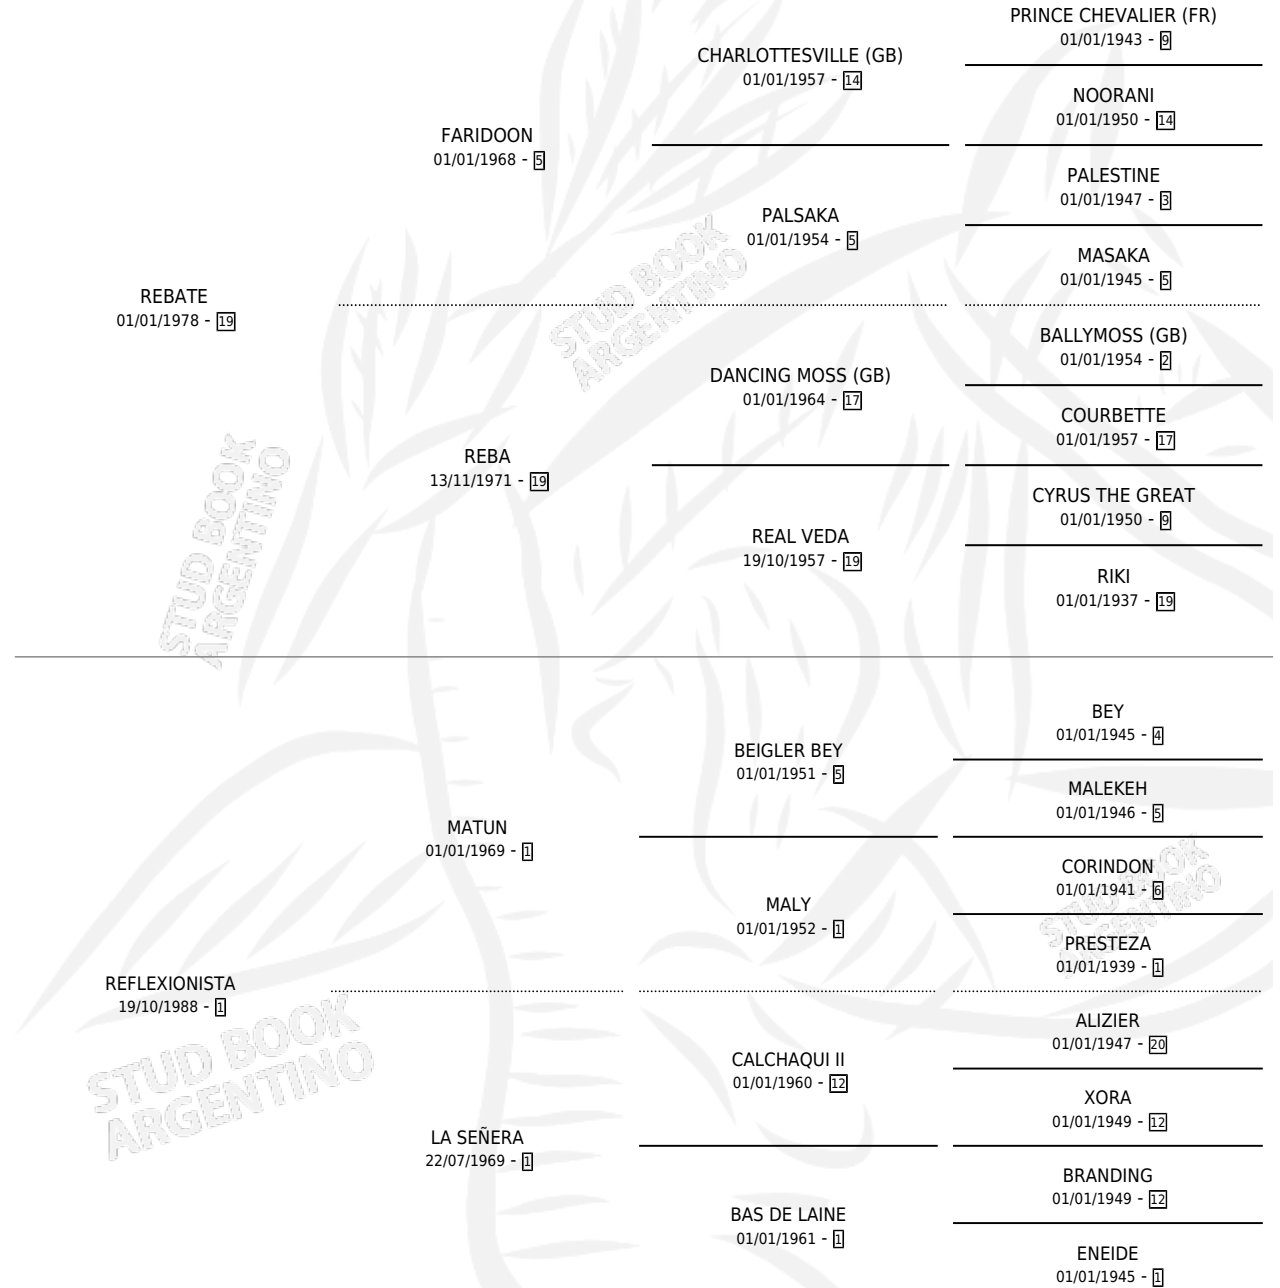

REB ALICE

por **REBATE** y **REFLEXIONISTA** por **MATUN**

Argentina · Hembra · Tordillo · SP · 10/11/1993
Familia 1-I · Volumen 35

ESTADO

| | |
|------------------------------|---|
| TIPIFICACIÓN SANGUÍNEA | X |
| TIPIFICACIÓN POR ADN | X |
| PASAPORTE | X |
| IDENTIFICACIÓN POR MICROCHIP | X |
| REPRODUCTOR | X |

Lugar de nacimiento: M & M

Criador: M & M

PEDIGREE

REB ALICE

Datos oficiales del Stud Book Argentino

Documento generado el 05/05/2026

studbook.org.ar