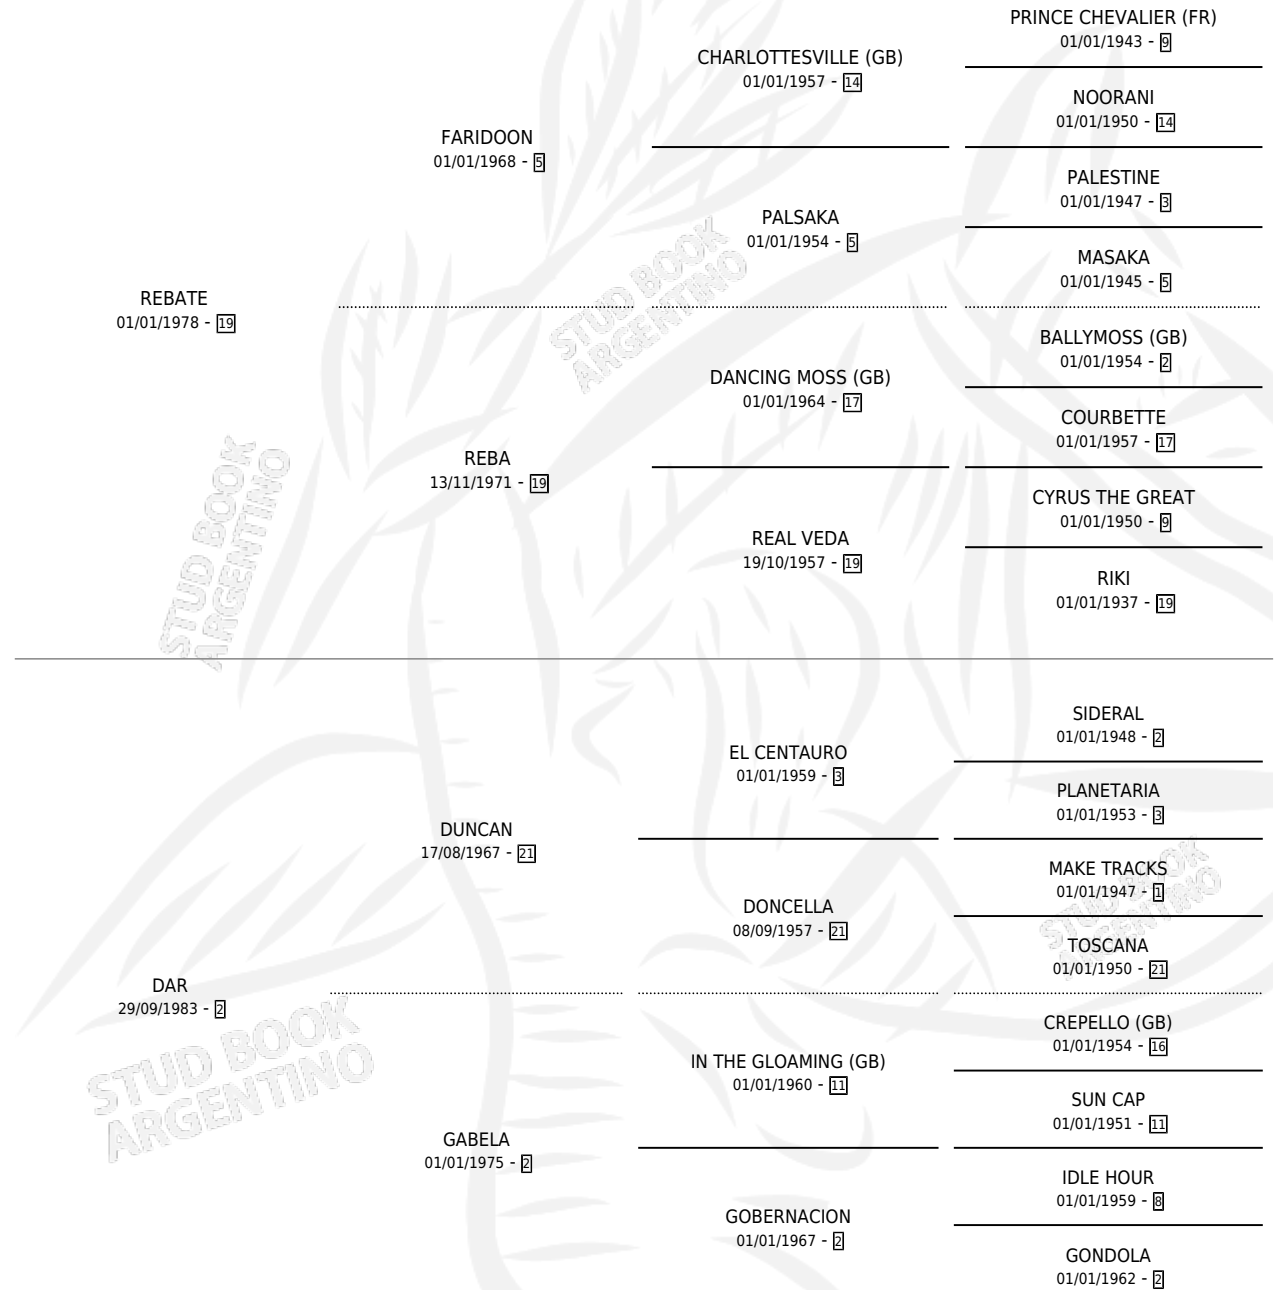

REB DAR

por **REBATE** y **DAR** por **DUNCAN**

Argentina · Hembra · Zaino · SP · 18/11/1993
Familia 2-s · Volumen 35

ESTADO

TIPIFICACIÓN SANGUÍNEA	X
TIPIFICACIÓN POR ADN	X
PASAPORTE	X
IDENTIFICACIÓN POR MICROCHIP	X
REPRODUCTOR	X

Lugar de nacimiento: M & M

Criador: M & M

PEDIGREE

CAMPAÑA

Solo carreras oficiales de Argentina

POR EDAD

EDAD	CC	1°	2°	3°	4°	5°	NP	CLC	CLG	CLCG1	CLGG1	IMPORTE	GANANCIA / CC
3 AÑOS	4	0	0	0	0	0	4	0	0	0	0	\$0	\$0
TOTALES	4	0	0	0	0	0	4	0	0	0	0	\$0	\$0
%		0.0%	0.0%	0.0%	0.0%	0.0%	100%	0.0%	0.0%	0.0%	0.0%		