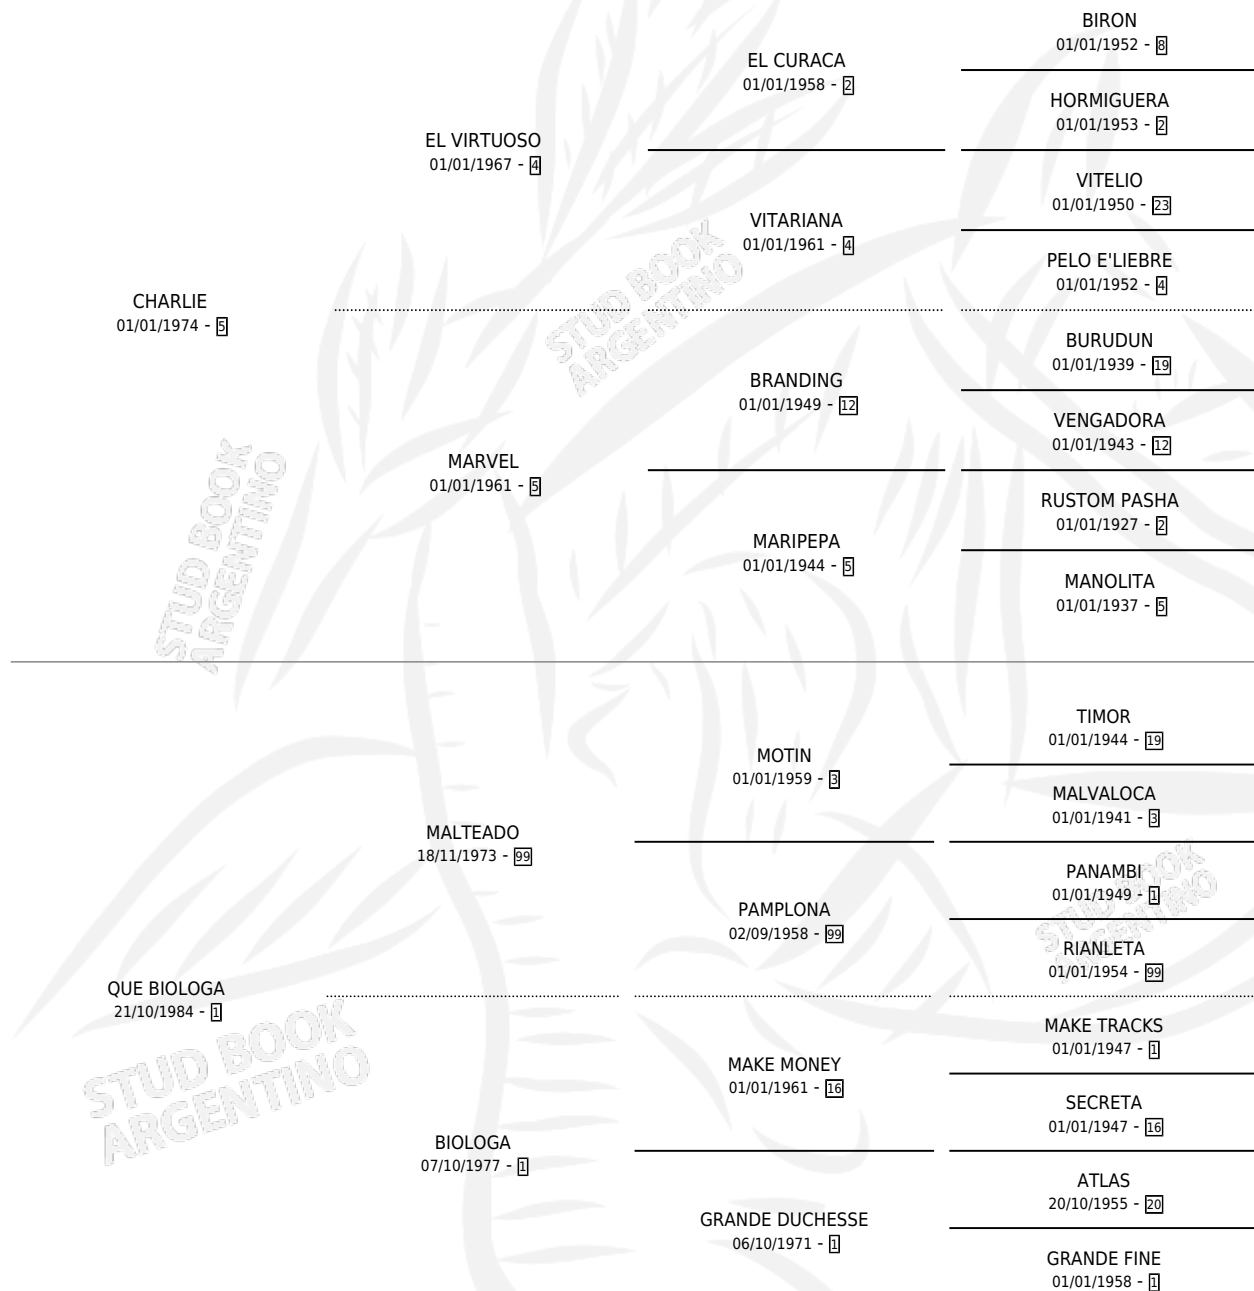

QUE PARECIDA

por CHARLIE y QUE BIOLOGA por MALTEADO

Argentina · Hembra · Alazan · SP · 11/11/1993
Familia 1 · Volumen 35

ESTADO

TIPIFICACIÓN SANGUÍNEA	X
TIPIFICACIÓN POR ADN	X
PASAPORTE	X
IDENTIFICACIÓN POR MICROCHIP	X
REPRODUCTOR	X

Lugar de nacimiento: Quehue

Criador: Sin dato

PEDIGREE

QUE PARECIDA

Datos oficiales del Stud Book Argentino

Documento generado el 05/05/2026

studbook.org.ar