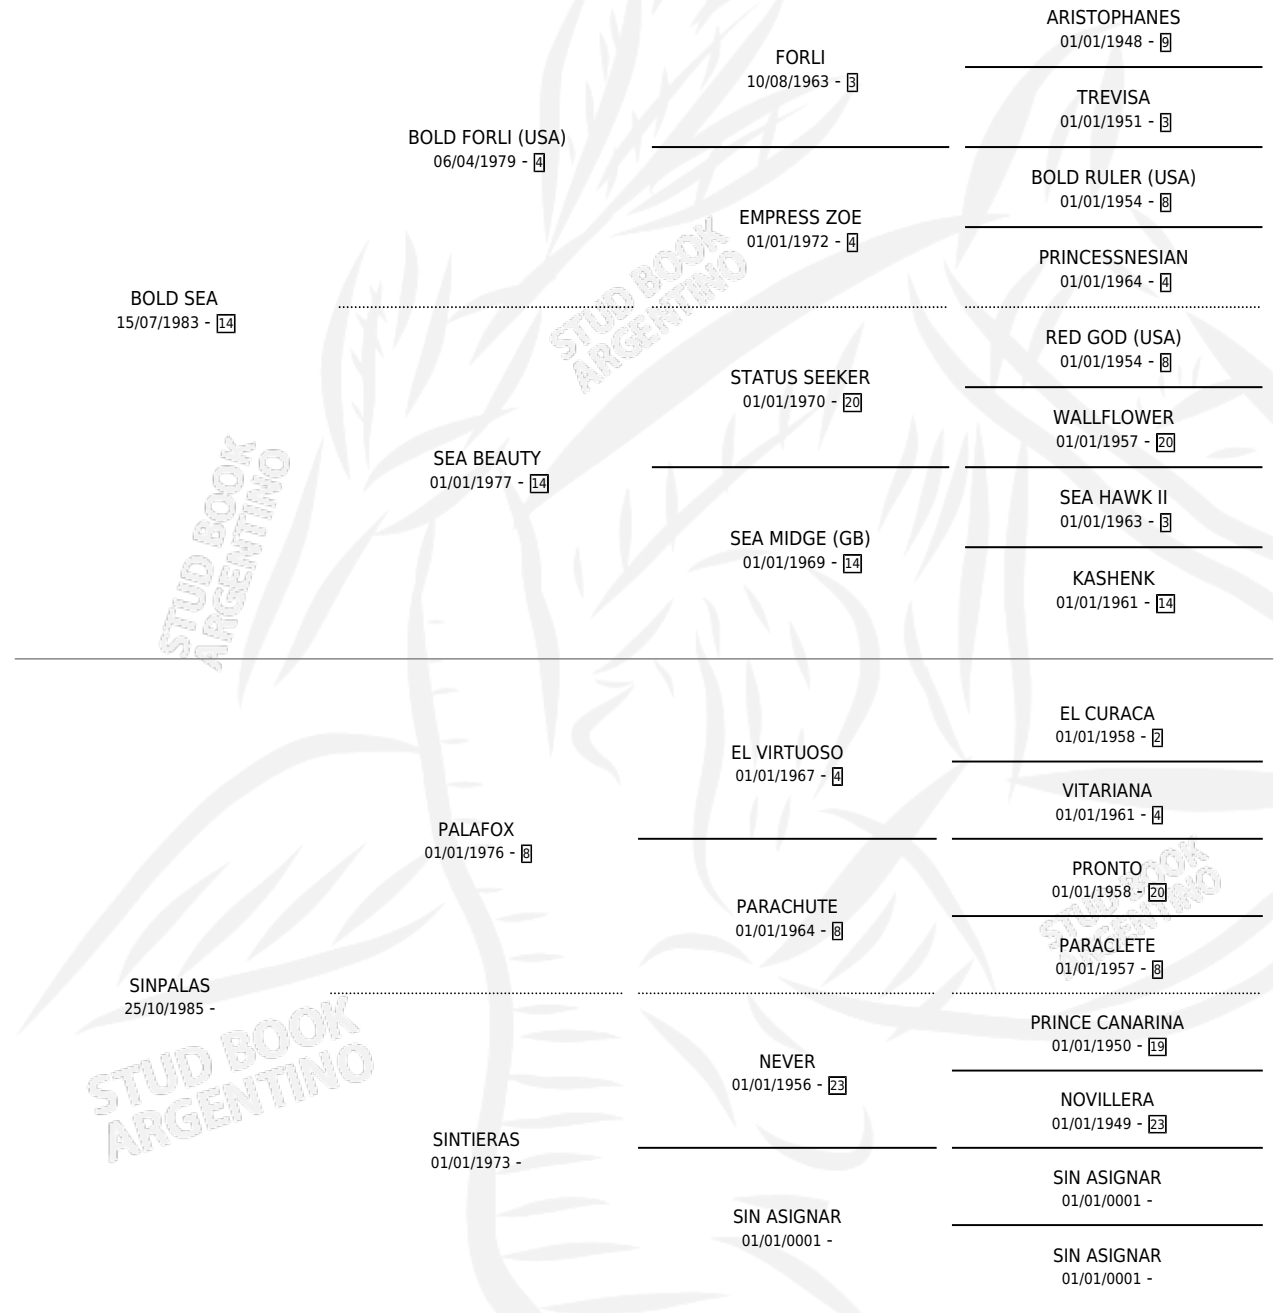

LIZZI BOLD

por **BOLD SEA** y **SINPALAS** por **PALAFox**

Argentina · Hembra · Alazan · SP · 17/11/1993
Familia · Volumen 35

ESTADO

TIPIFICACIÓN SANGUÍNEA	X
TIPIFICACIÓN POR ADN	X
PASAPORTE	X
IDENTIFICACIÓN POR MICROCHIP	X
REPRODUCTOR	X

Lugar de nacimiento: Don Simeon

Criador: Sin dato

PEDIGREE

LIZZI BOLD

Datos oficiales del Stud Book Argentino

Documento generado el 02/05/2026

studbook.org.ar