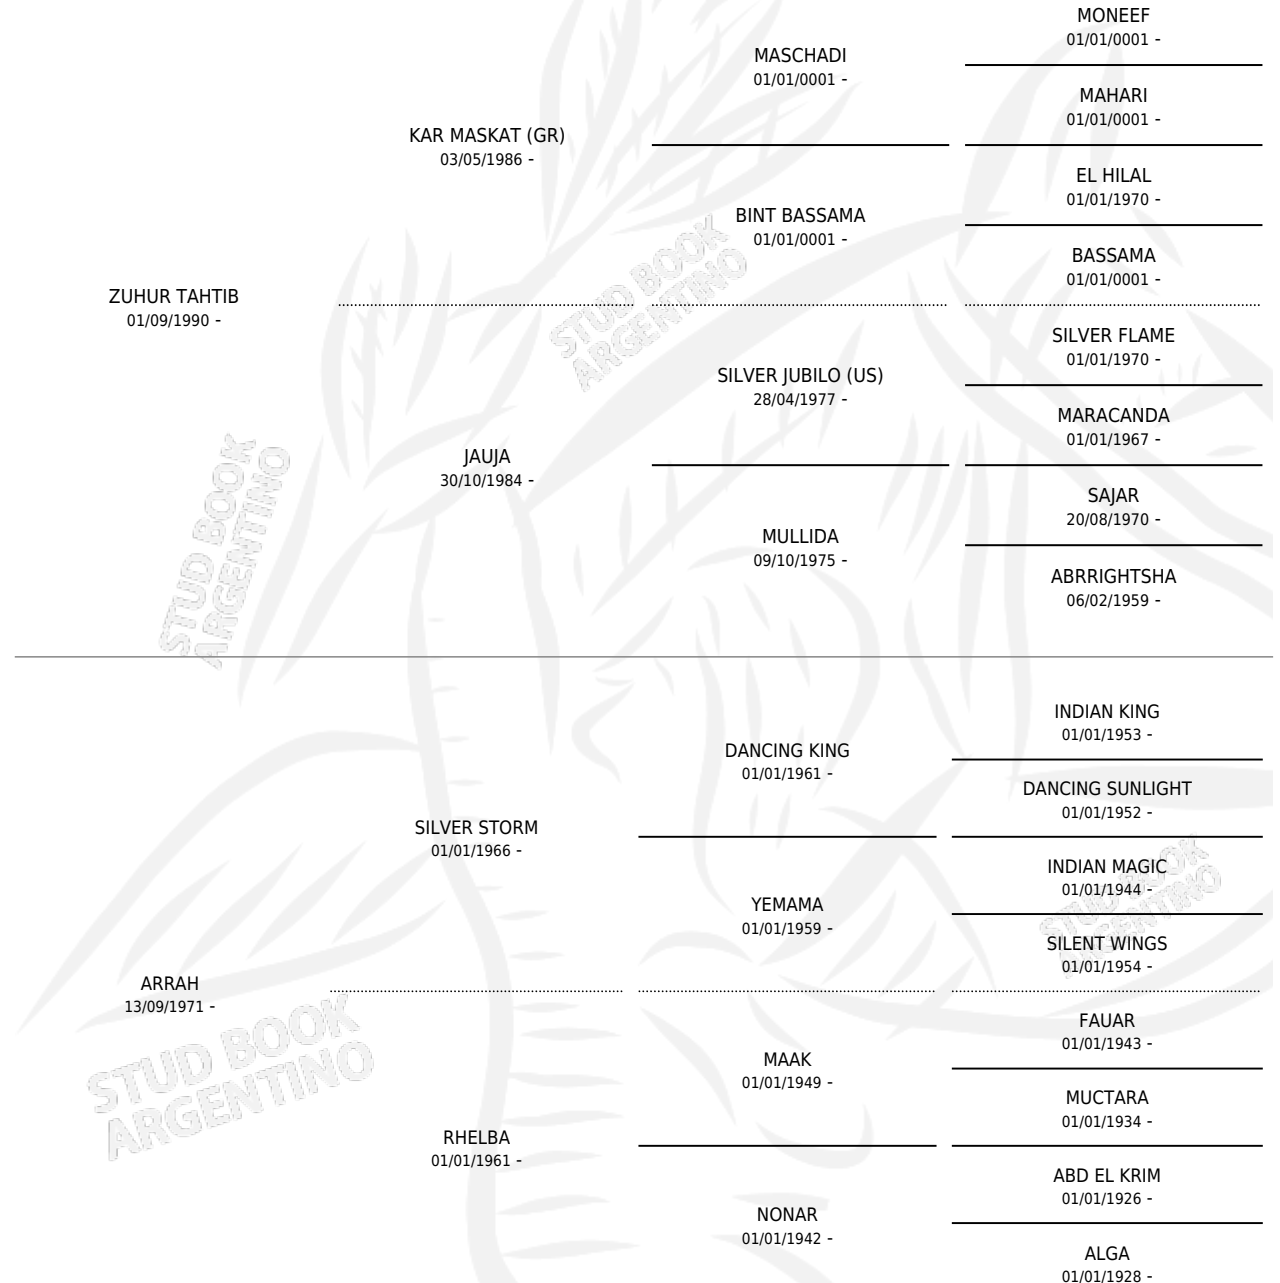

ZUHUR AMAL

por ZUHUR TAHTIB y ARRAH por SILVER STORM

Argentina · Hembra · Tordillo · AP · 26/11/1993
Familia · Volumen 35

ESTADO

TIPIFICACIÓN SANGUÍNEA	X
TIPIFICACIÓN POR ADN	X
PASAPORTE	X
IDENTIFICACIÓN POR MICROCHIP	X
REPRODUCTOR	X

Lugar de nacimiento: La Florentina

Criador: Lupp Federico Maximo

PEDIGREE