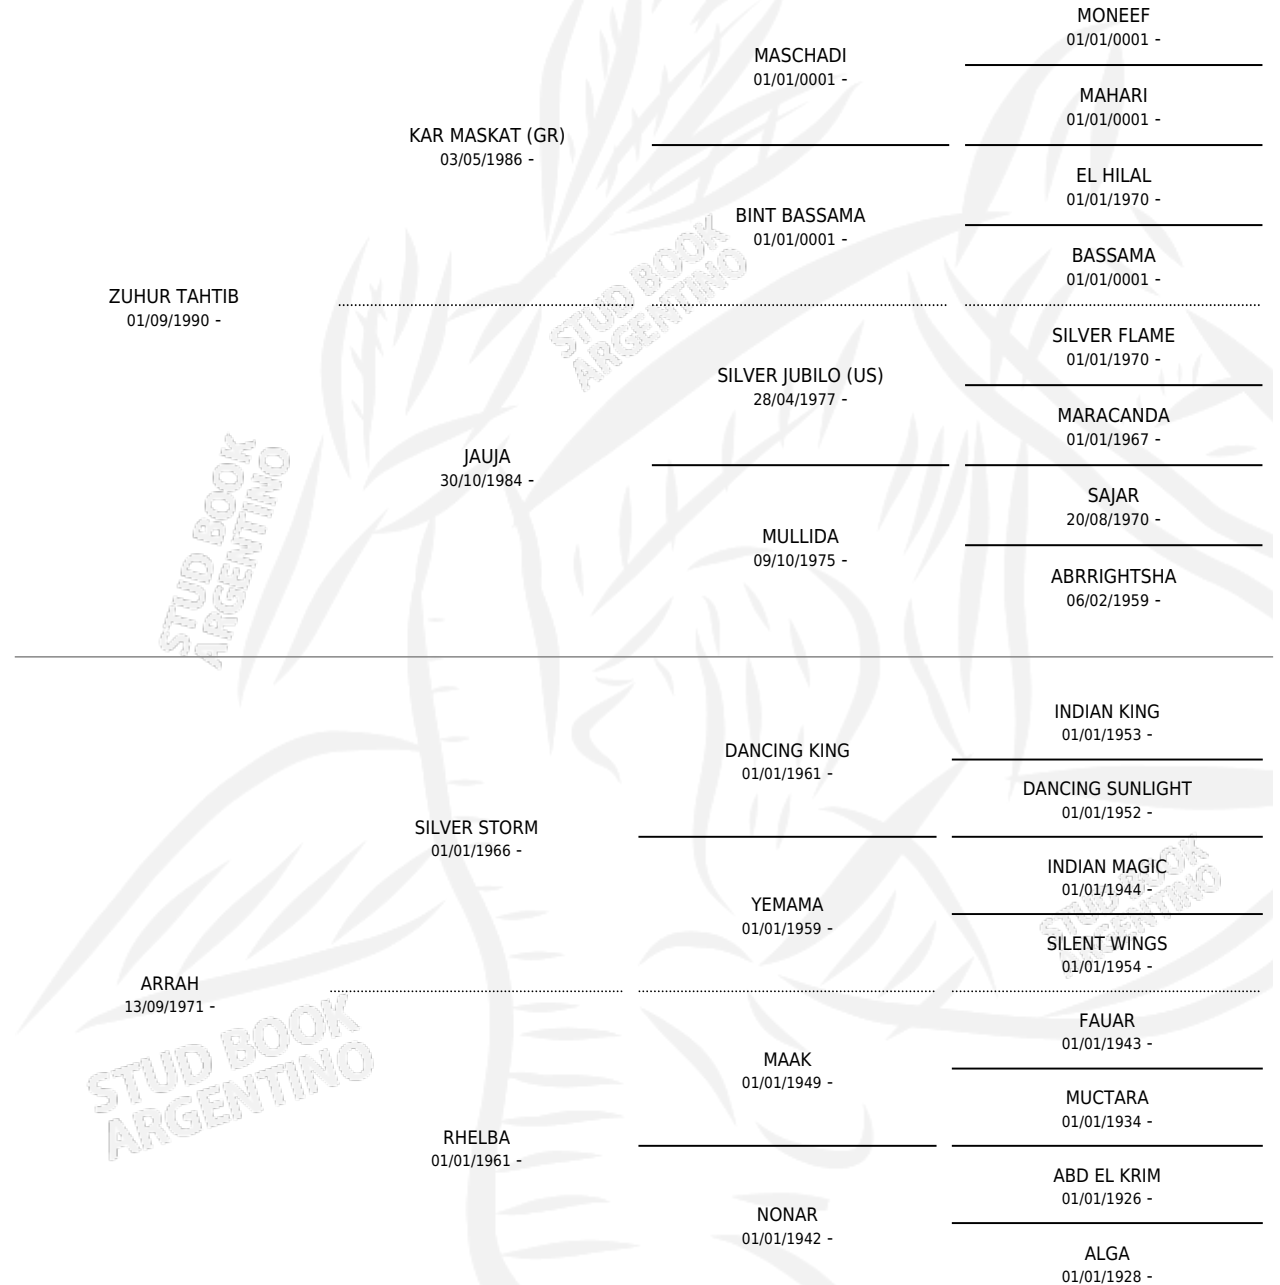

ZUHUR AMAL

por ZUHUR TAHTIB y ARRAH por SILVER STORM

Argentina · Hembra · Tordillo · AP · 26/11/1993
Familia · Volumen 35

ESTADO

TIPIFICACIÓN SANGUÍNEA	X
TIPIFICACIÓN POR ADN	X
PASAPORTE	X
IDENTIFICACIÓN POR MICROCHIP	X
REPRODUCTOR	X

Lugar de nacimiento: La Florentina

Criador: Lupp Federico Maximo

PEDIGREE

CAMPAÑA

Solo carreras oficiales de Argentina

POR EDAD

EDAD	CC	1°	2°	3°	4°	5°	NP	CLC	CLG	CLCG1	CLGG1	IMPORTE	GANANCIA / CC
3 AÑOS	2	0	0	0	0	0	2	1	0	0	0	\$0	\$0
4 AÑOS	1	0	0	0	0	0	1	0	0	0	0	\$0	\$0
5 AÑOS	4	0	0	0	0	0	4	0	0	0	0	\$0	\$0
6 AÑOS	1	0	0	0	0	0	1	0	0	0	0	\$0	\$0
7 AÑOS	3	0	0	0	0	0	3	1	0	0	0	\$0	\$0
TOTALES	11	0	0	0	0	0	11	2	0	0	0	\$0	\$0
%		0.0%	0.0%	0.0%	0.0%	0.0%	100%	18.2%	0.0%	0.0%	0.0%		