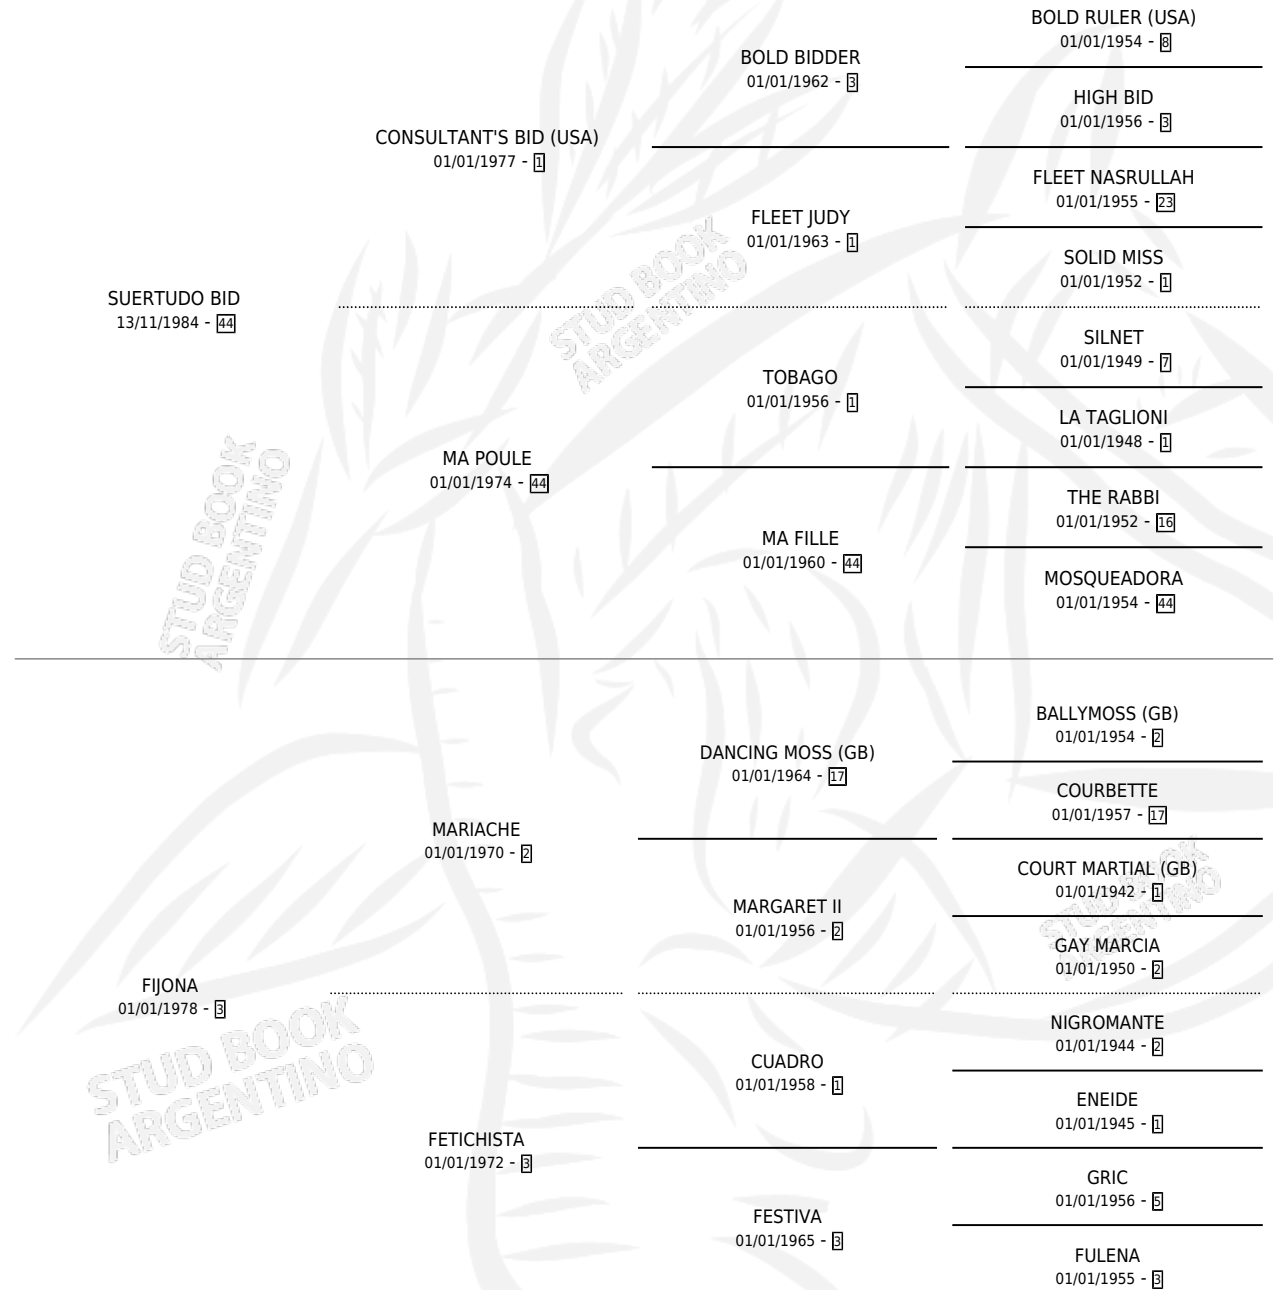

SUERTE FIJA

por **SUERTUDO BID** y **FIJONA** por **MARIACHE**

Argentina · Hembra · Zaino Doradillo · SP · 22/11/1993
Familia 3-n · Volumen 35

ESTADO

TIPIFICACIÓN SANGUÍNEA	X
TIPIFICACIÓN POR ADN	X
PASAPORTE	X
IDENTIFICACIÓN POR MICROCHIP	X
REPRODUCTOR	X

Lugar de nacimiento: El Nocturno

Criador: El Nocturno

PEDIGREE

SUERTE FIJA

Datos oficiales del Stud Book Argentino

Documento generado el 12/05/2026

studbook.org.ar