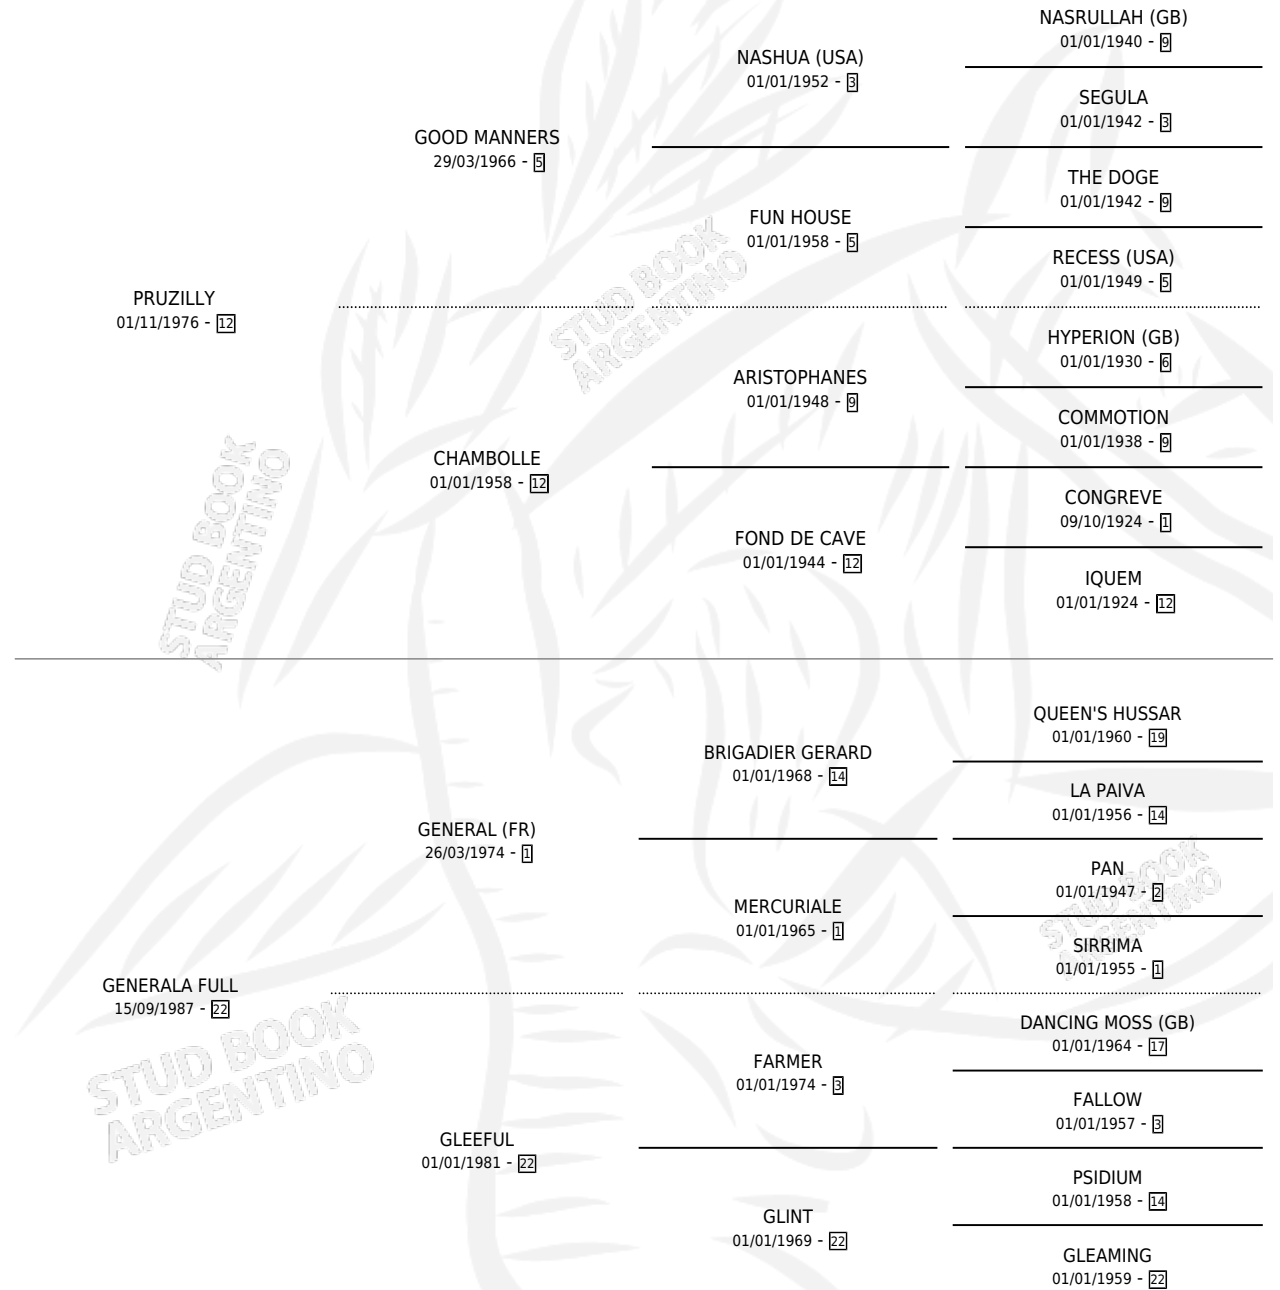

GENERAL'S ONLY

por PRUZILLY y GENERALA FULL por GENERAL (FR)

Argentina · Hembra · Alazan · SP · 09/12/1993
Familia 22-d · Volumen 35

ESTADO

TIPIFICACIÓN SANGUÍNEA	X
TIPIFICACIÓN POR ADN	X
PASAPORTE	X
IDENTIFICACIÓN POR MICROCHIP	X
REPRODUCTOR	X

Lugar de nacimiento: Las Guineas

Criador: Las Guineas

PEDIGREE

GENERAL'S ONLY

Datos oficiales del Stud Book Argentino

Documento generado el 04/05/2026

studbook.org.ar