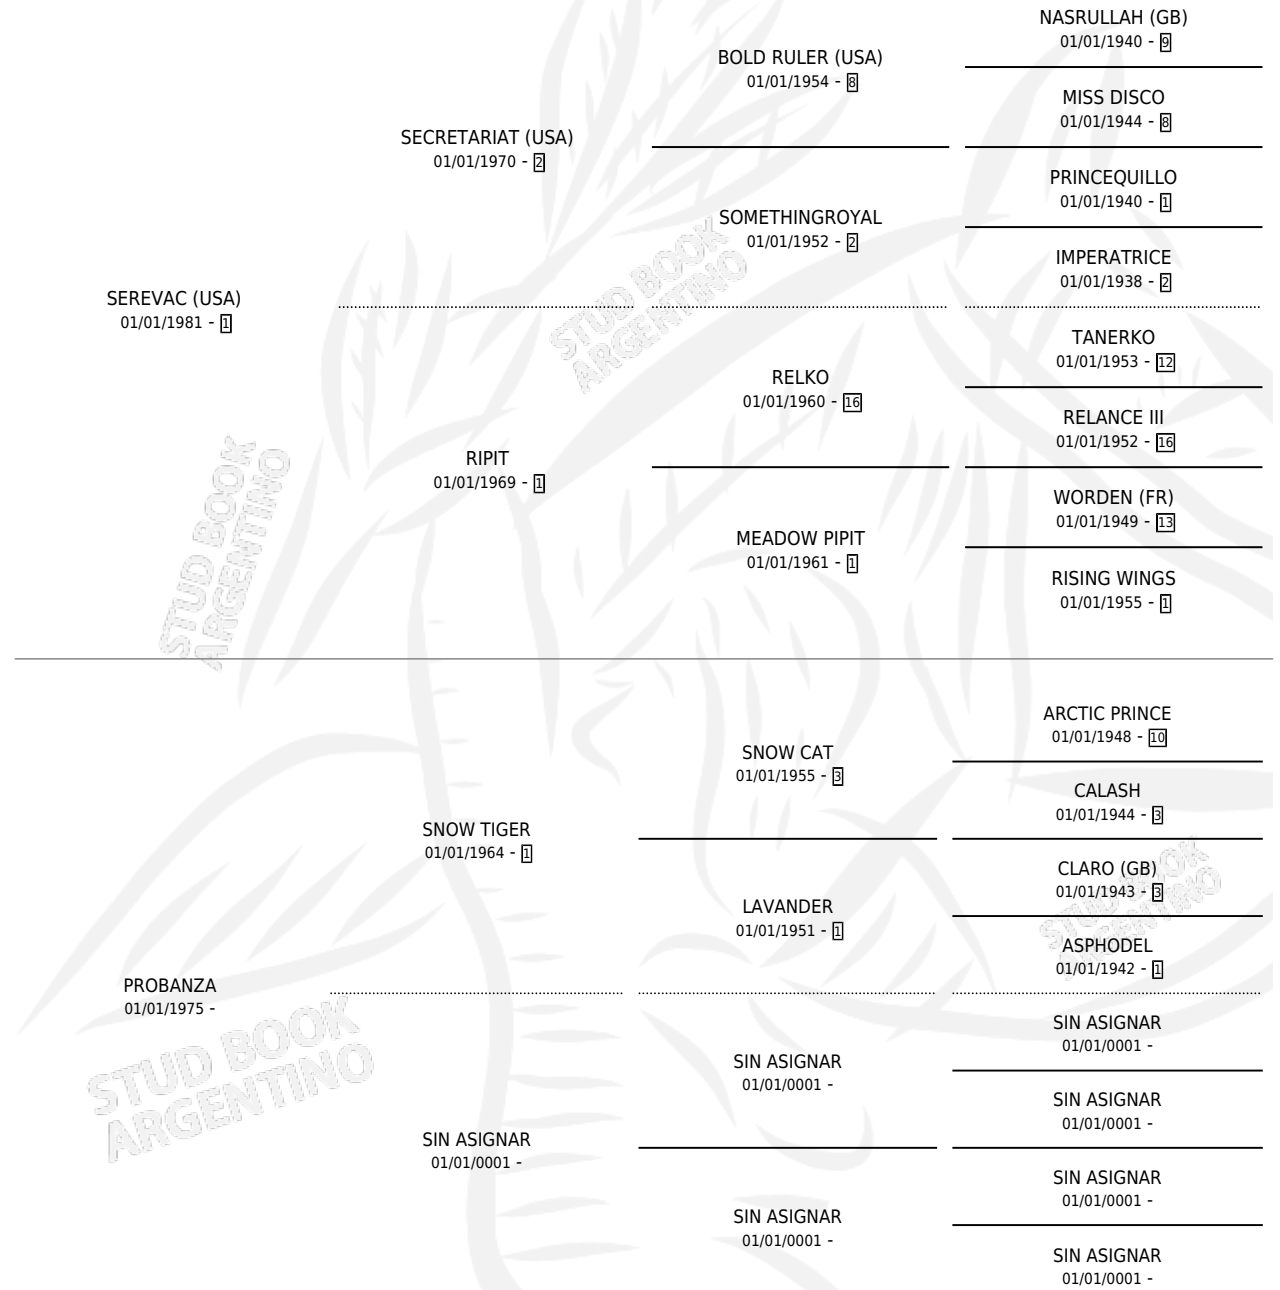

LA CARLINA

por SEREVAC (USA) y PROBANZA por SNOW TIGER

Argentina · Hembra · Alazan · SP · 10/11/1993
Familia · Volumen 35

ESTADO

TIPIFICACIÓN SANGUÍNEA	X
TIPIFICACIÓN POR ADN	X
PASAPORTE	X
IDENTIFICACIÓN POR MICROCHIP	X
REPRODUCTOR	X

Lugar de nacimiento: Cielo Raso

Criador: Sin dato

PEDIGREE

LA CARLINA

Datos oficiales del Stud Book Argentino

Documento generado el 08/05/2026

studbook.org.ar