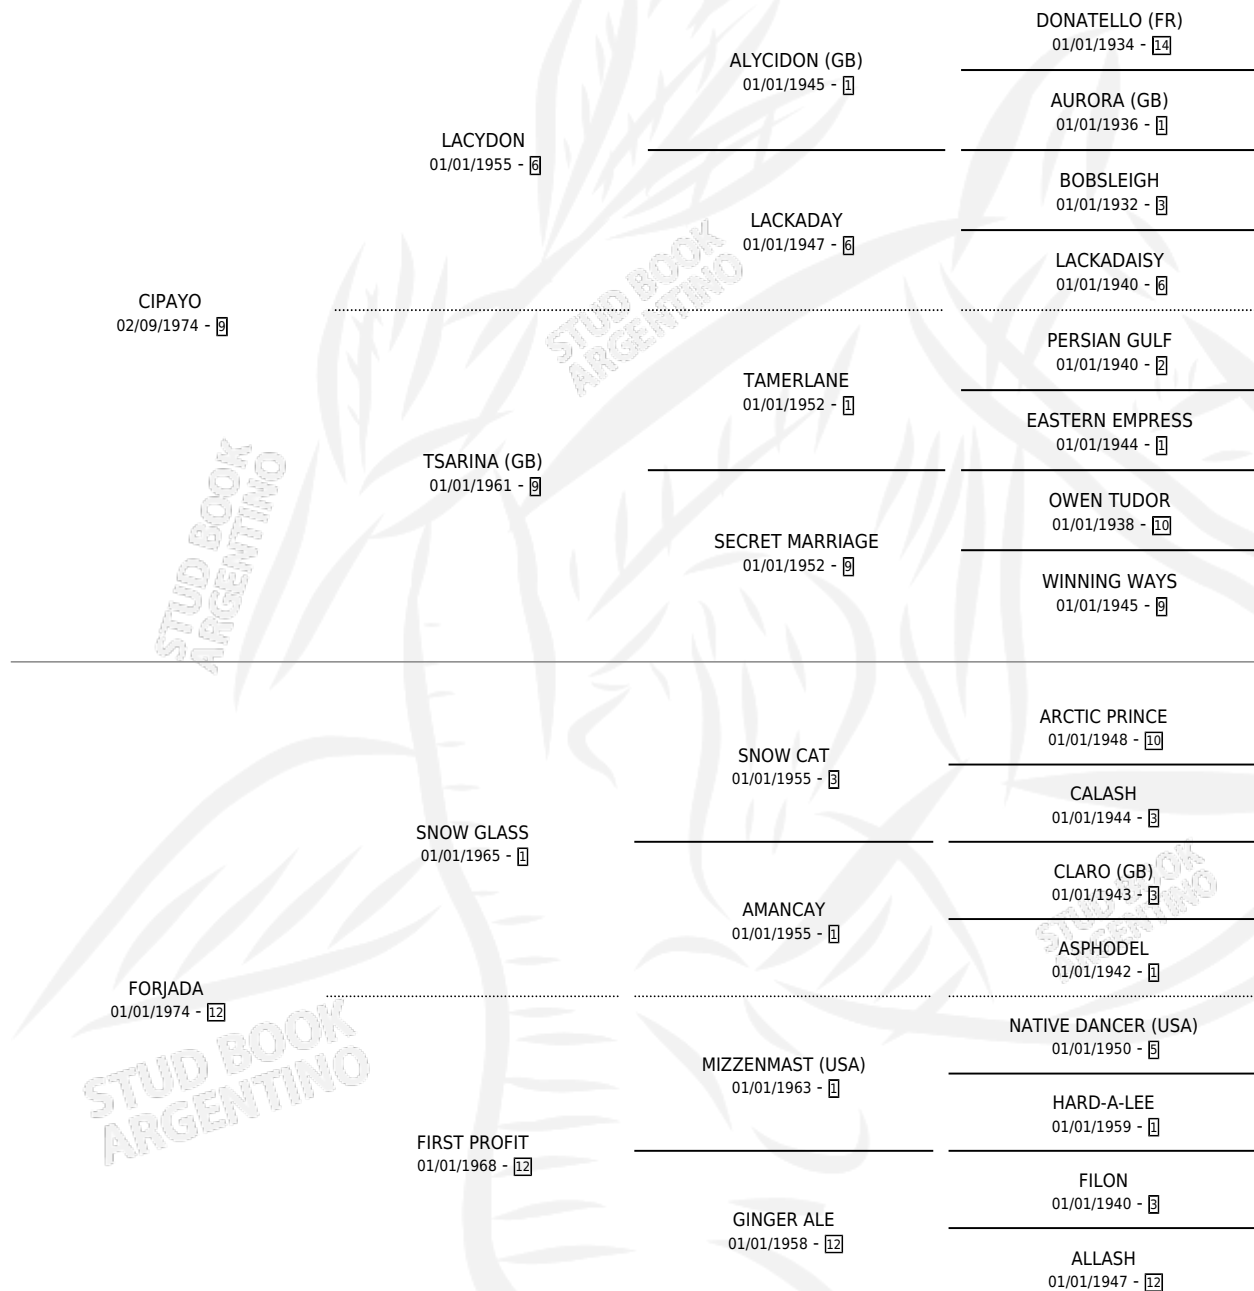

LUDWING

por CIPAYO y FORJADA por SNOW GLASS

Argentina · Macho · Alazan · SP · 01/11/1993
Familia 12-d · Volumen 35

ESTADO

TIPIFICACIÓN SANGUÍNEA	✓
TIPIFICACIÓN POR ADN	X
PASAPORTE	X
IDENTIFICACIÓN POR MICROCHIP	X
REPRODUCTOR	X

Lugar de nacimiento: Rodeo Chico

Criador: Sin dato

PEDIGREE

EXPORTACIÓN / IMPORTACIÓN

FECHA	MOVIMIENTO	PAÍS
01/09/1995	EXPORTADO	CHILE

LUDWING

Datos oficiales del Stud Book Argentino

Documento generado el 26/04/2026