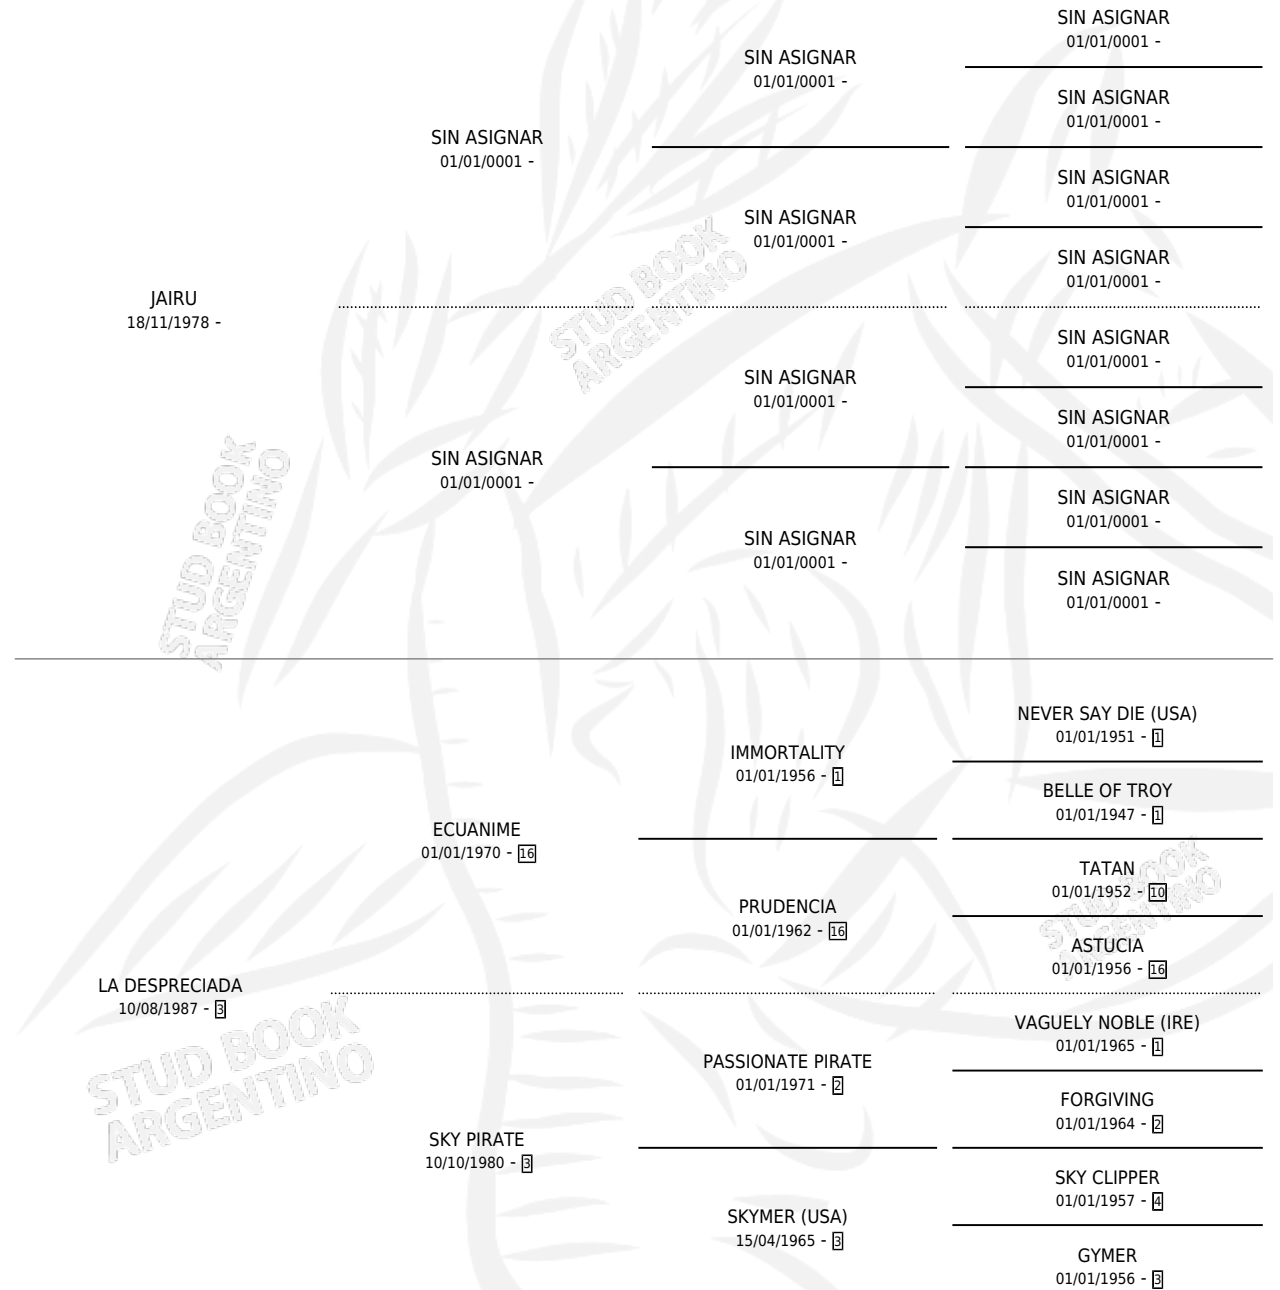

NEMO

por **JAIRU** y **LA DESPRECIADA** por **ECUANIME**

Argentina · Macho · Alazan · AA · 28/11/1993
Familia 3 · Volumen 35

ESTADO

TIPIFICACIÓN SANGUÍNEA	X
TIPIFICACIÓN POR ADN	X
PASAPORTE	X
IDENTIFICACIÓN POR MICROCHIP	X
REPRODUCTOR	X

Lugar de nacimiento: El Jalifa

Criador: Sin dato

PEDIGREE

NEMO

Datos oficiales del Stud Book Argentino

Documento generado el 04/05/2026

studbook.org.ar