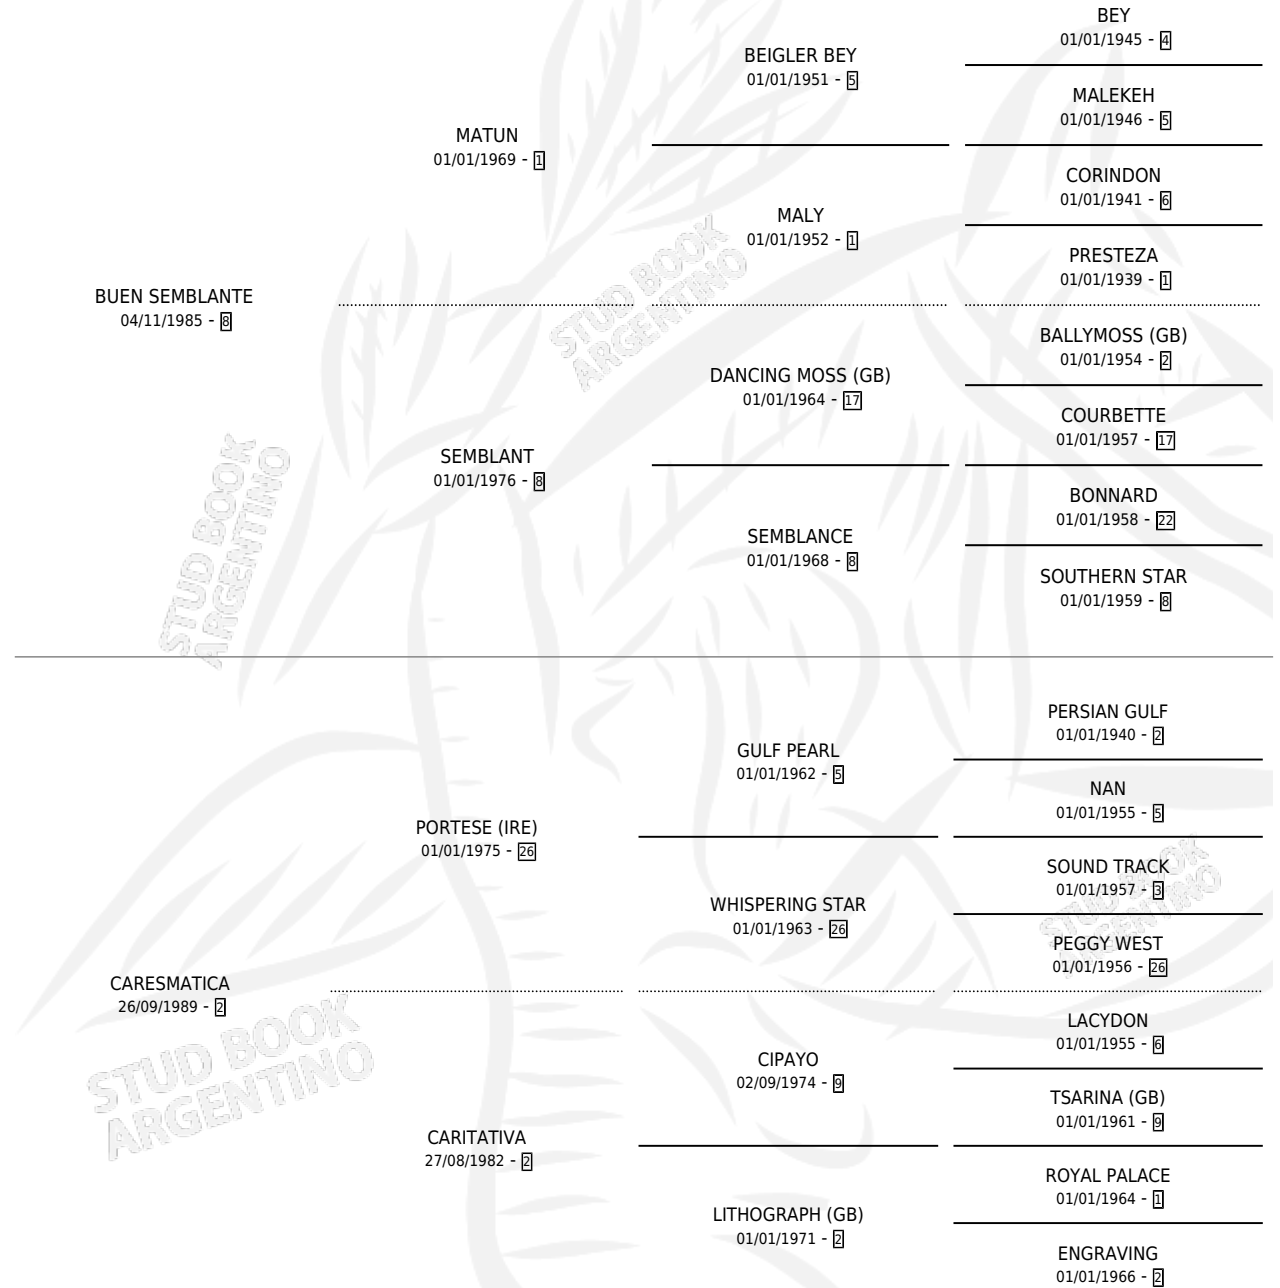

BUEN BAILARIN

por **BUEN SEMBLANTE** y **CARESMATICA** por **PORTESE (IRE)**

Argentina · Macho · Alazan · SP · 16/11/1993
Familia 2-i · Volumen 35

ESTADO

TIPIFICACIÓN SANGUÍNEA	X
TIPIFICACIÓN POR ADN	X
PASAPORTE	X
IDENTIFICACIÓN POR MICROCHIP	X
REPRODUCTOR	X

Lugar de nacimiento: David
Criador: Sin dato

PEDIGREE

CAMPAÑA

Solo carreras oficiales de Argentina

POR EDAD

EDAD	CC	1°	2°	3°	4°	5°	NP	CLC	CLG	CLCG1	CLGG1	IMPORTE	GANANCIA / CC
3 AÑOS	2	0	0	0	0	0	2	0	0	0	0	\$0	\$0
TOTALES	2	0	0	0	0	0	2	0	0	0	0	\$0	\$0
%		0.0%	0.0%	0.0%	0.0%	0.0%	100%	0.0%	0.0%	0.0%	0.0%		