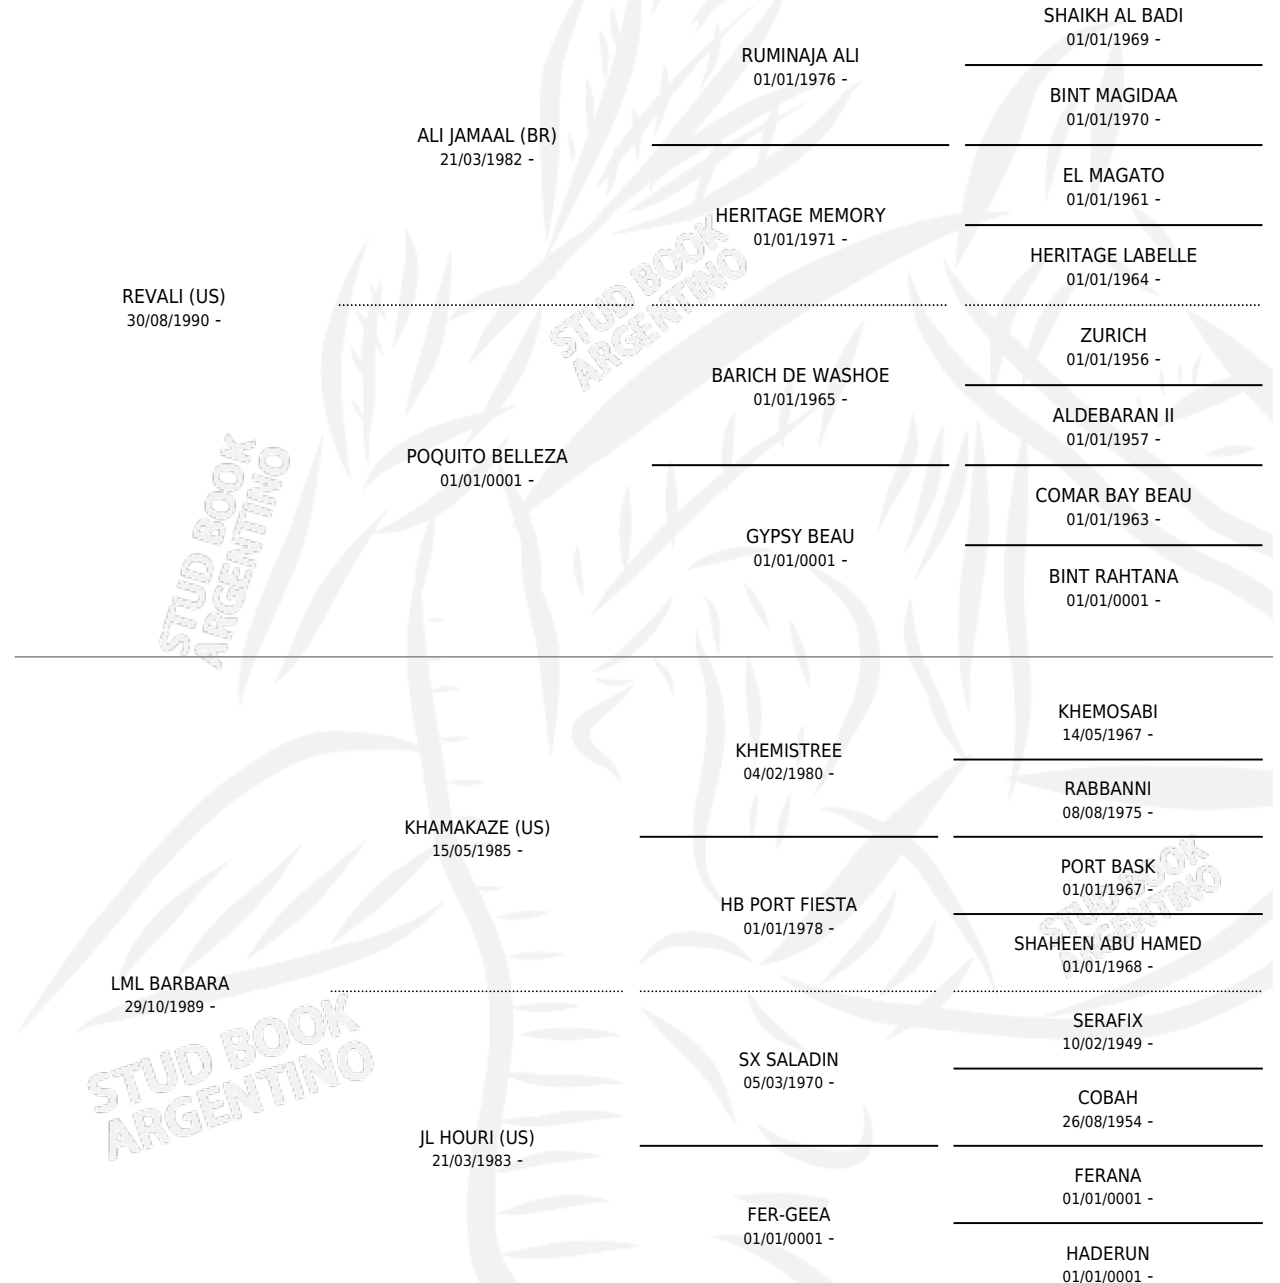

LML NICOLAS

por REVALI (US) y LML BARBARA por KHAMAKAZE (US)

Argentina · Macho · Zaino · AP · 03/12/1993
Familia · Volumen 35

ESTADO

TIPIFICACIÓN SANGUÍNEA	X
TIPIFICACIÓN POR ADN	X
PASAPORTE	X
IDENTIFICACIÓN POR MICROCHIP	X
REPRODUCTOR	X

Lugar de nacimiento: La Media Legua

Criador: Sin dato

PEDIGREE

LML NICOLAS

Datos oficiales del Stud Book Argentino

Documento generado el 08/05/2026

studbook.org.ar