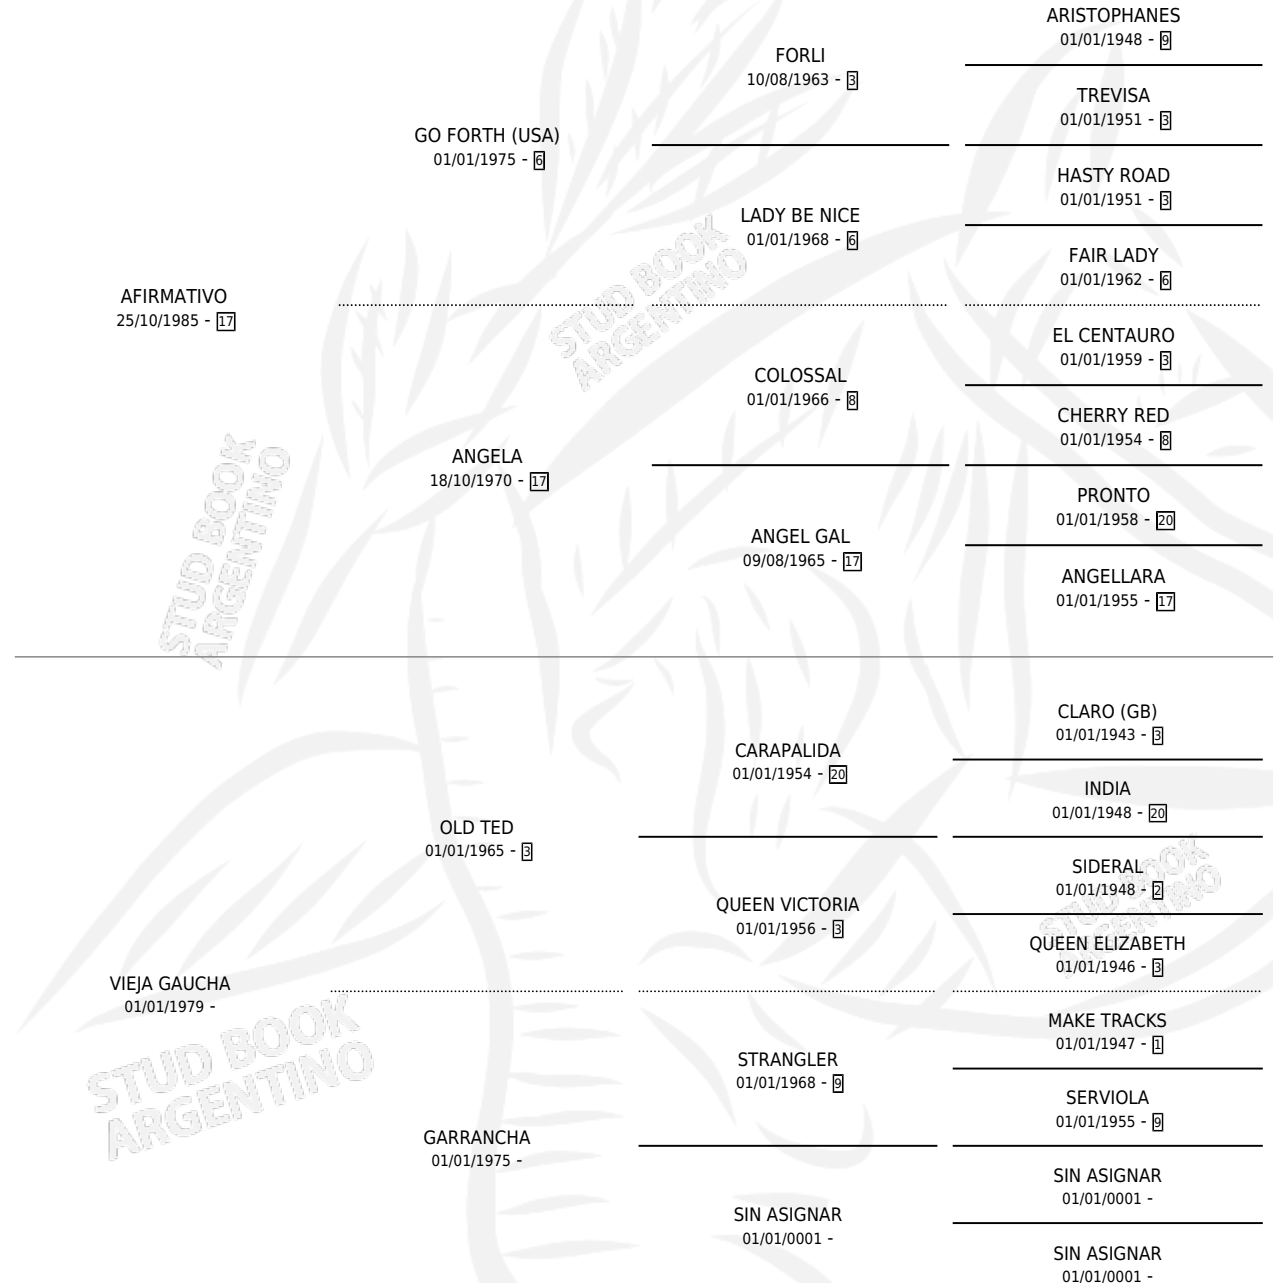

PAGO VIEJO

por **AFIRMATIVO** y **VIEJA GAUCHA** por **OLD TED**

Argentina · Macho · Alazan · SP · 03/12/1993
Familia · Volumen 35

ESTADO

TIPIFICACIÓN SANGUÍNEA	X
TIPIFICACIÓN POR ADN	X
PASAPORTE	X
IDENTIFICACIÓN POR MICROCHIP	X
REPRODUCTOR	X

Lugar de nacimiento: Los Bayitos

Criador: Sin dato

PEDIGREE

CAMPAÑA

Solo carreras oficiales de Argentina

POR EDAD

EDAD	CC	1°	2°	3°	4°	5°	NP	CLC	CLG	CLCG1	CLGG1	IMPORTE	GANANCIA / CC
4 AÑOS	1	0	0	0	0	0	1	0	0	0	0	\$0	\$0
5 AÑOS	4	0	0	0	0	0	4	0	0	0	0	\$0	\$0
TOTALES	5	0	0	0	0	0	5	0	0	0	0	\$0	\$0
%		0.0%	0.0%	0.0%	0.0%	0.0%	100%	0.0%	0.0%	0.0%	0.0%		