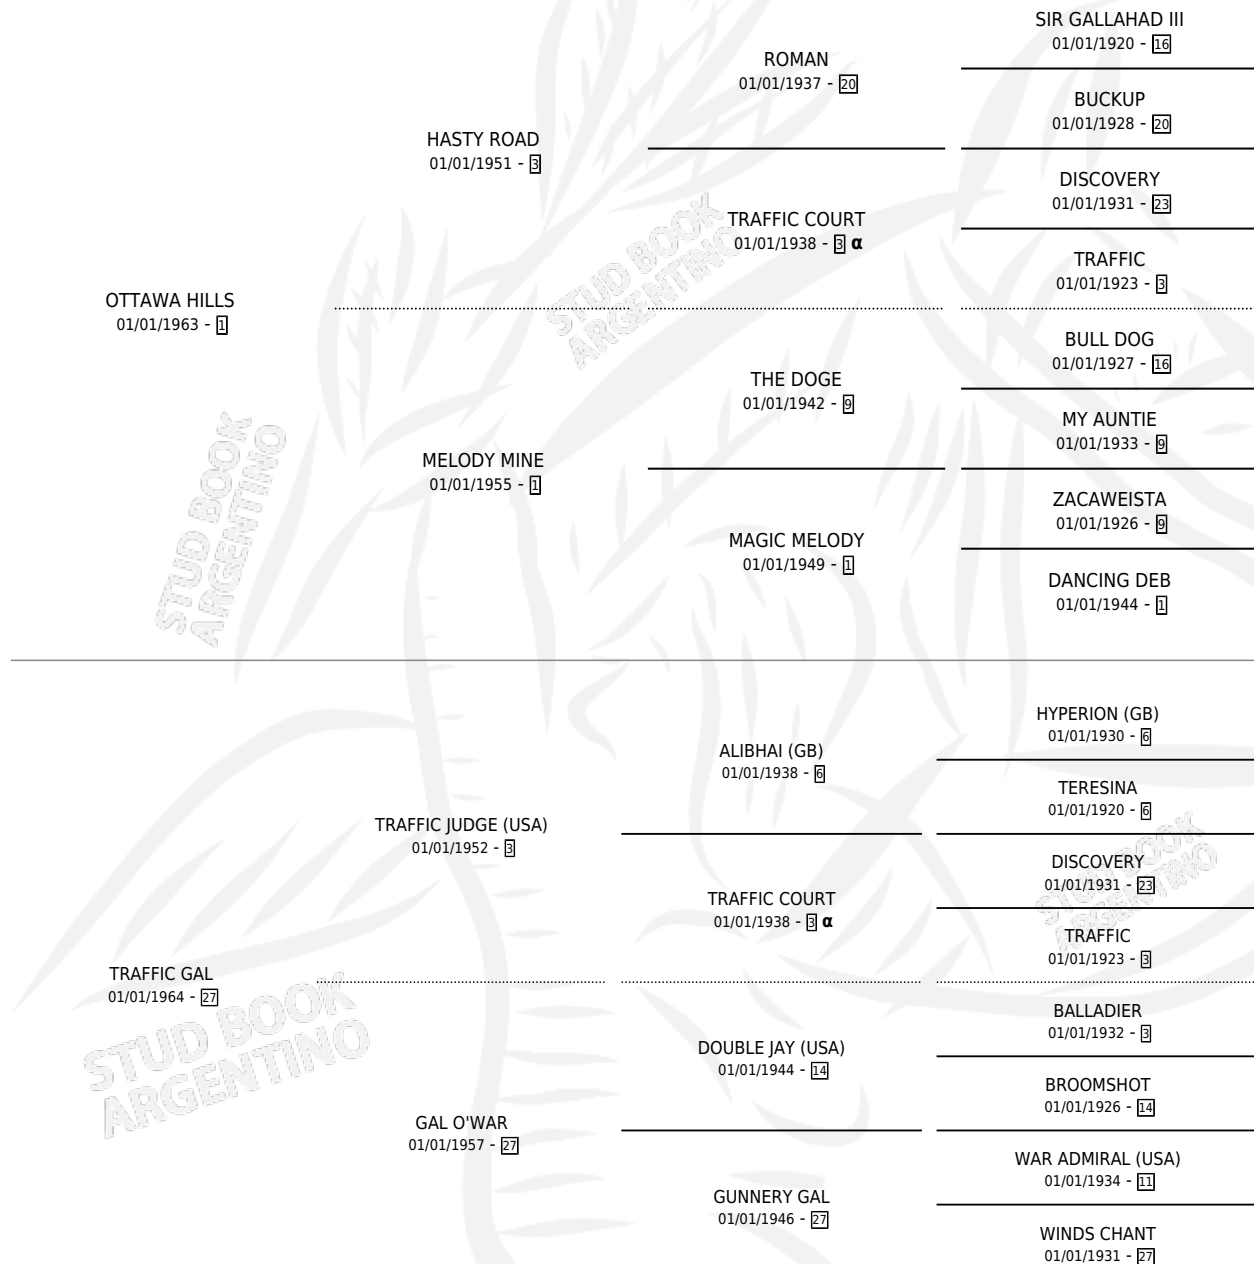

TOUCY

por OTTAWA HILLS y TRAFFIC GAL por TRAFFIC JUDGE (USA)

Argentina · Hembra · Zaino · SP · 01/01/1972
Familia 27-a · Volumen 28

ESTADO

TIPIFICACIÓN SANGUÍNEA	X
TIPIFICACIÓN POR ADN	X
PASAPORTE	X
IDENTIFICACIÓN POR MICROCHIP	X
REPRODUCTOR	✓

Lugar de nacimiento: Campo particular
Criador: Sin dato

~

HIJOS

	MACHOS	HEMBRAS
8 NACIERON	3	4
6 CORRIERON	3	2
5 GANARON	2	2

0	0	0
GANADORES CL	GANADORES GR	GANADORES G1

PEDIGREE

INBREEDING : α

S

mientos 3 / Efectividad 50.00%

PADRILLO	PRODUCTO	CRIADOR	1ER SERVICIO	ÚLTIMO SERVICIO
JUEZ DE PAN PI'S GUY (USA)	∅		15/10/1988	23/11/1988
TOUCY PI'S GUY (USA)	∅		18/10/1987	18/10/1987
Datos oficiales del Stud Book Argentino Documento generado el 01/05/2026	DUMPING (M AT, 12/09/1987) •MURIÓ EL 23/05/1996•	SIN DATO	04/10/1986	04/10/1986
studbook.org.ar RED WING PRINCE (USA)	CANTLEY (H Z, 07/07/1986) •MURIÓ EL 14/02/1998•	SIN DATO	09/08/1985	09/08/1985
GRAN CRONISTA	∅			
GRAN CRONISTA	GRAN MAXI (M Z, 30/07/1985)	SIN DATO		