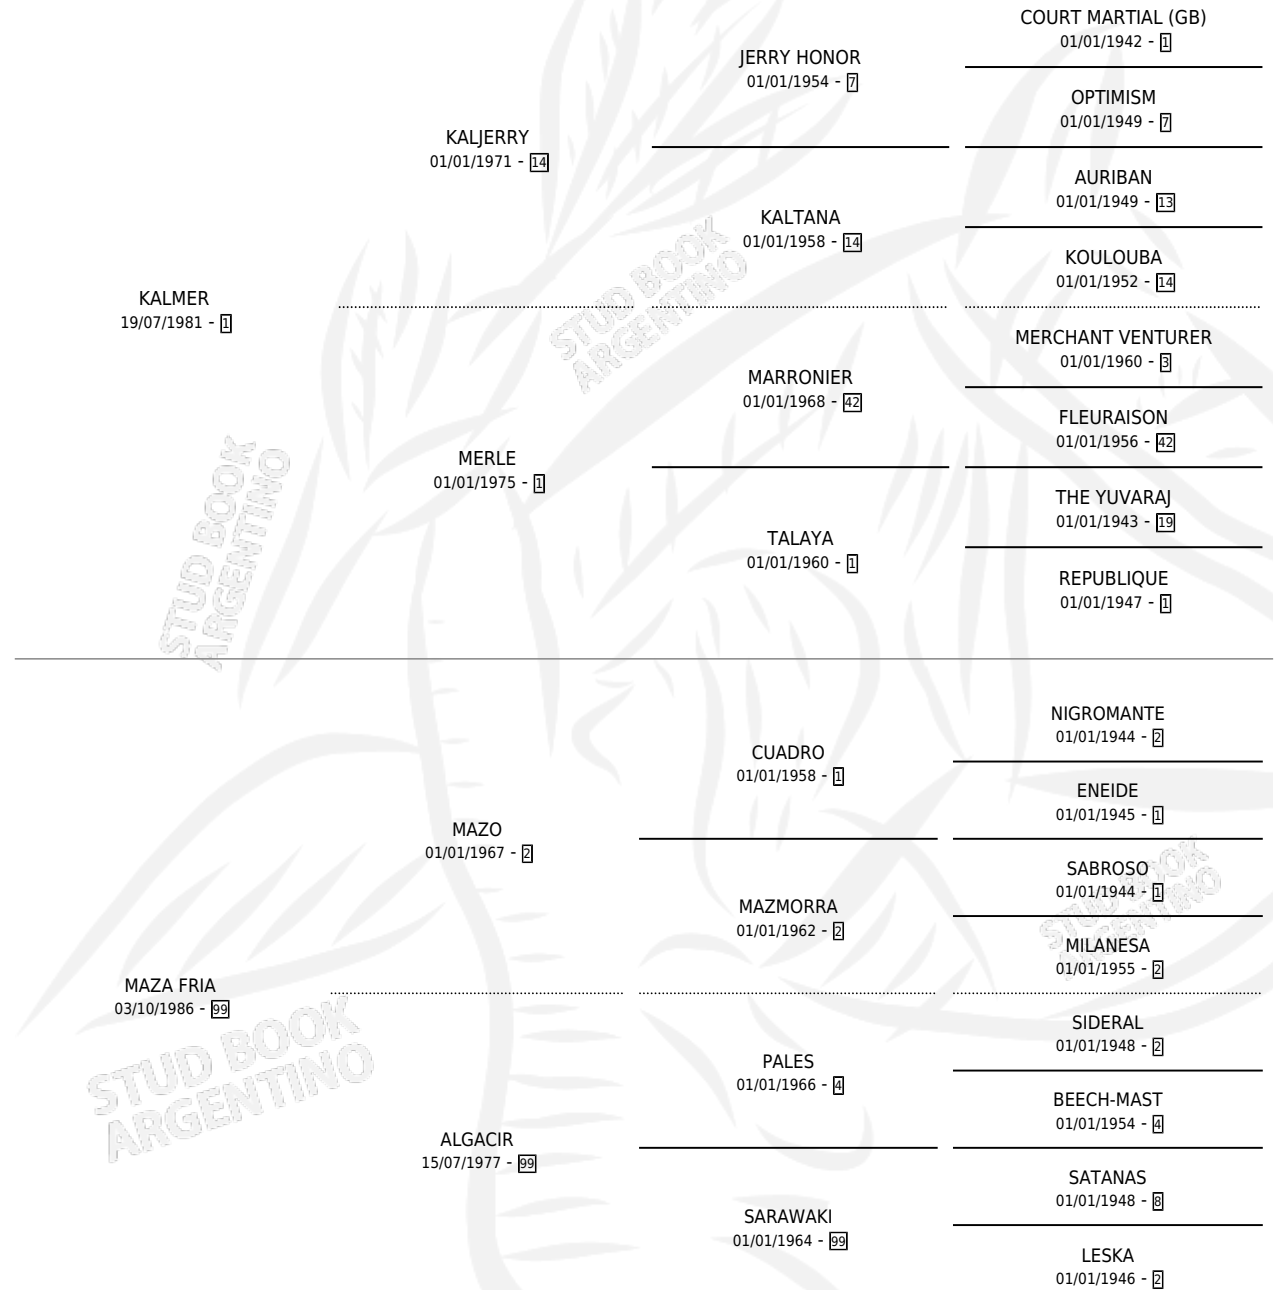

Lugar de nacimiento: Aguas Buenas

Criador: Sin dato

~

HIJOS

	MACHOS	HEMBRAS
2 NACIERON	0	2
SIN ACTUACIONES		

PEDIGREE

S

mientos 2 / Efectividad 40.00%

PADRILLO	PRODUCTO	CRIADOR	1ER SERVICIO	ÚLTIMO SERVICIO
GAJAN	∅		16/08/2001	20/08/2001
KALMAZA EL CONFORME	KALMEZA (H A, 21/07/2001) MUBIÓ EL 05/09/2018	AGUAS BUENAS	11/08/2000	15/08/2000
EL CONFORME	∅		09/08/1999	13/08/1999
DANCE SHOW	∅		26/12/1998	28/12/1998
DANCE SHOW	KALWOOD (H ZC, 24/10/1998)	SIN DATO	02/11/1997	05/11/1997