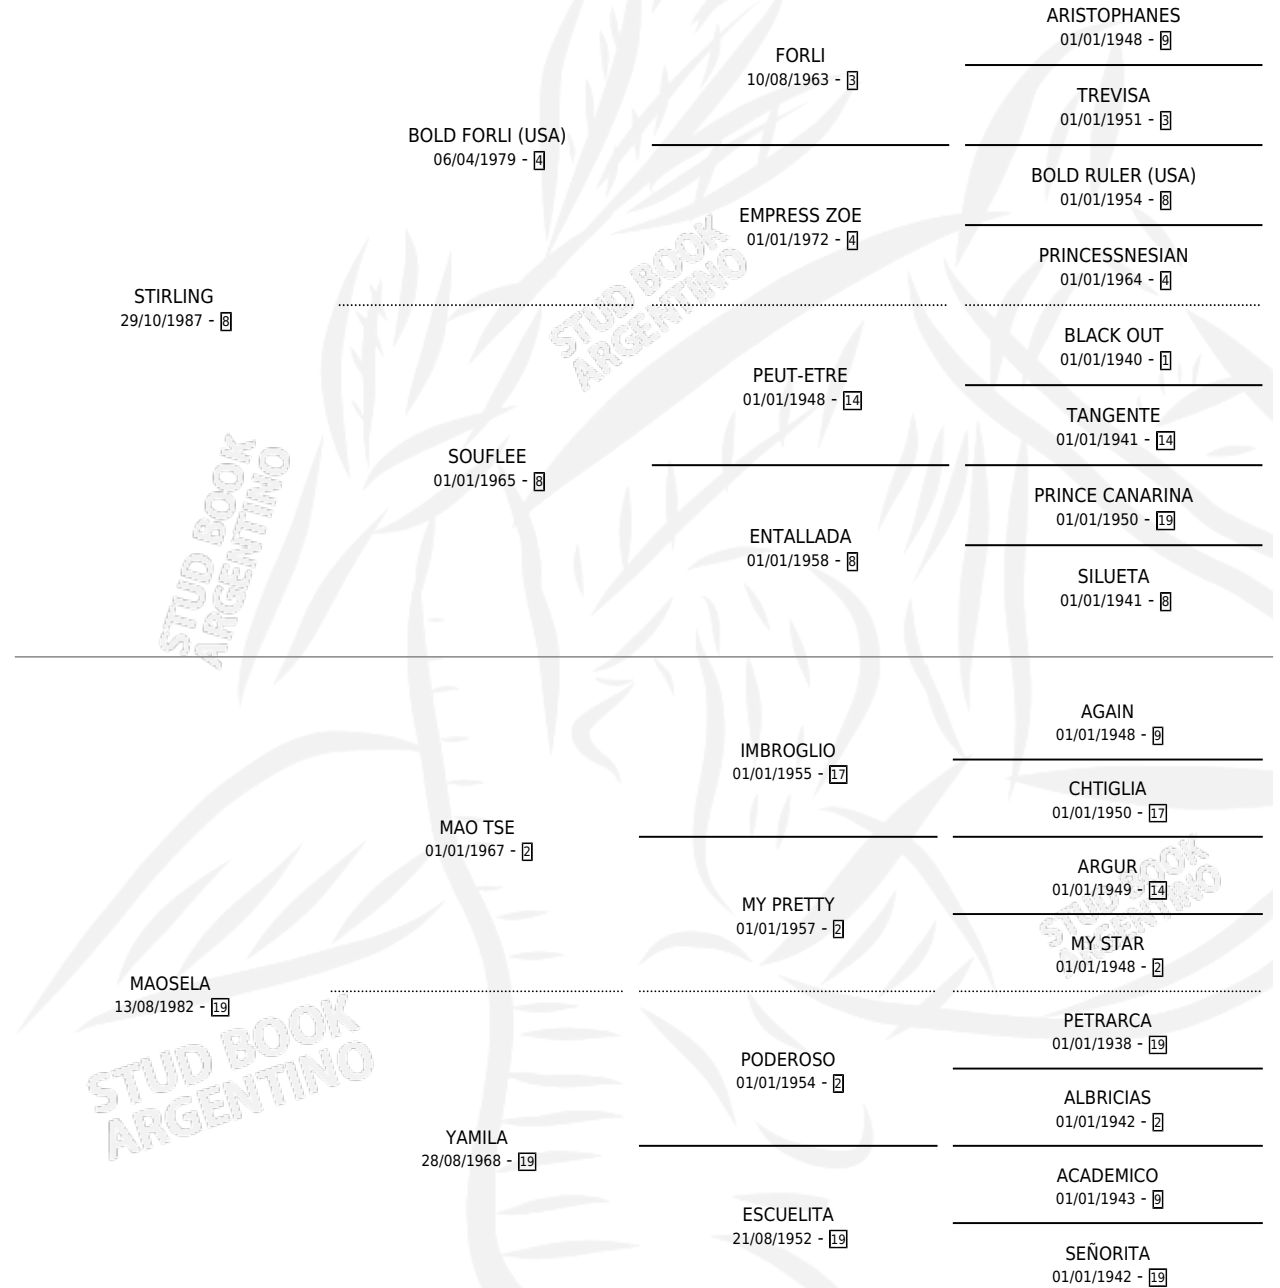

STIRSELA

por STIRLING y MAOSELA por MAO TSE

Argentina · Hembra · Zaino · SP · 21/11/1993
Familia 19-b · Volumen 35

ESTADO

TIPIFICACIÓN SANGUÍNEA	X
TIPIFICACIÓN POR ADN	X
PASAPORTE	X
IDENTIFICACIÓN POR MICROCHIP	X
REPRODUCTOR	X

Lugar de nacimiento: Don Eladio

Criador: Sin dato

PEDIGREE