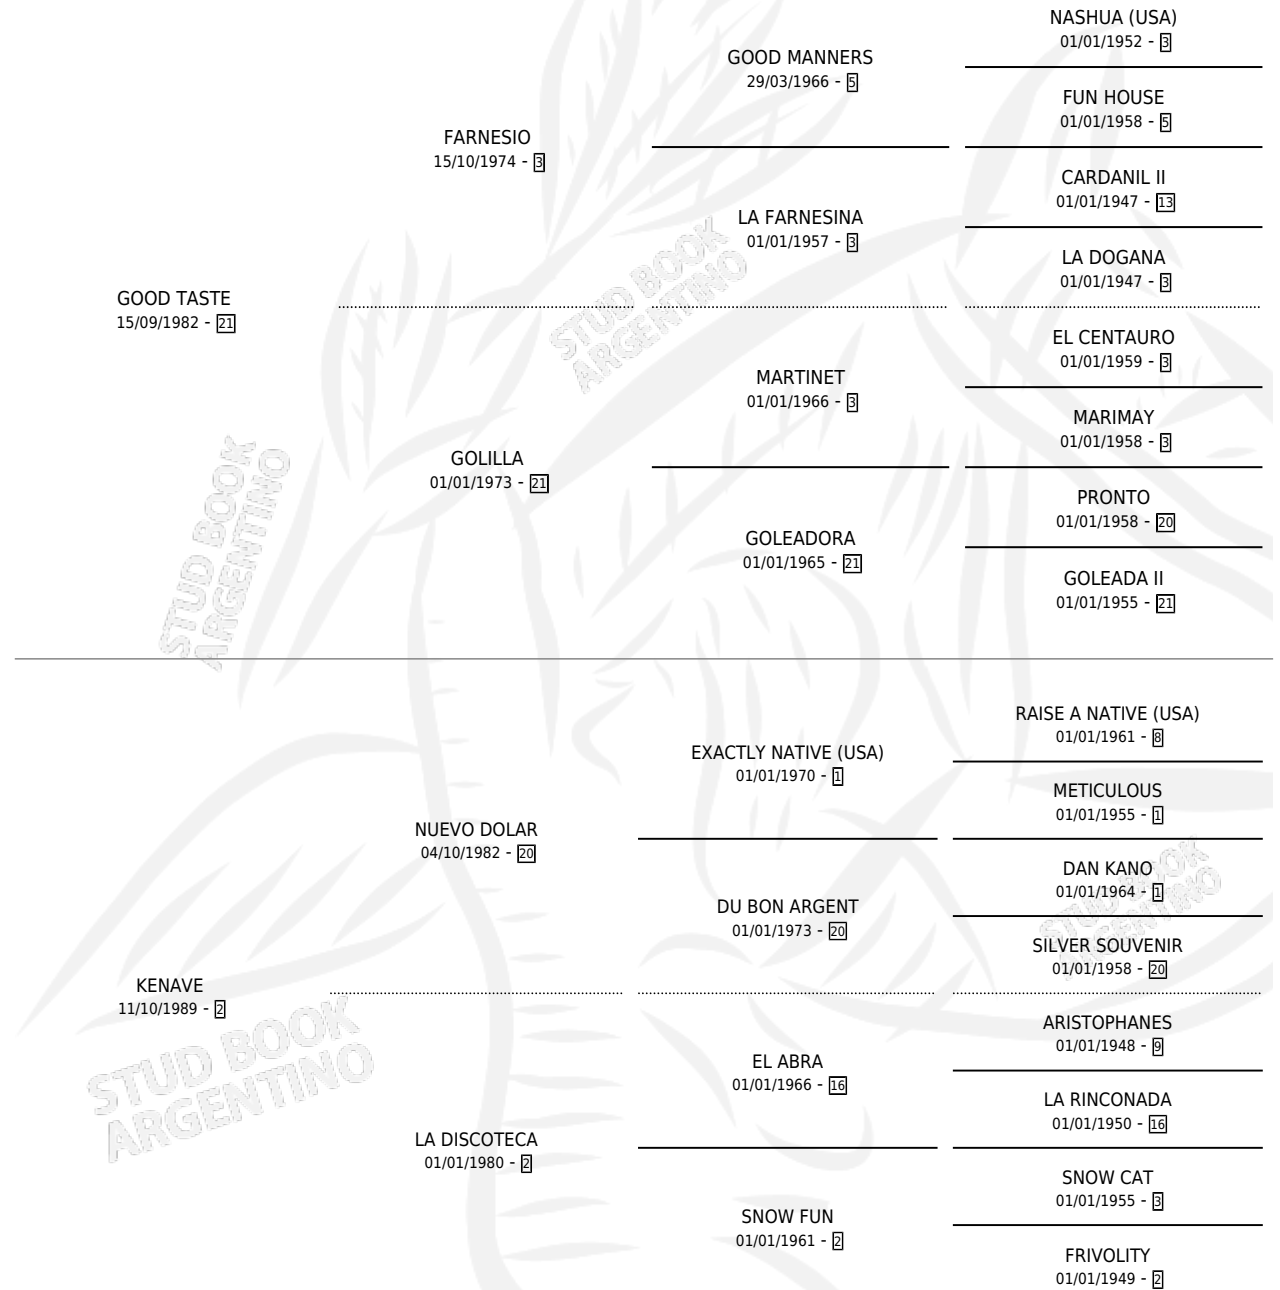

MEDIAYETA

por **GOOD TASTE** y **KENAVE** por **NUEVO DOLAR**

Argentina · Hembra · Alazan · SP · 04/12/1993
Familia 2-r · Volumen 35

ESTADO

| | |
|------------------------------|---|
| TIPIFICACIÓN SANGUÍNEA | X |
| TIPIFICACIÓN POR ADN | X |
| PASAPORTE | X |
| IDENTIFICACIÓN POR MICROCHIP | X |
| REPRODUCTOR | X |

Lugar de nacimiento: Las Dos Bochitas

Criador: Sin dato

PEDIGREE

MEDIAYETA

Datos oficiales del Stud Book Argentino

Documento generado el 15/05/2026

studbook.org.ar