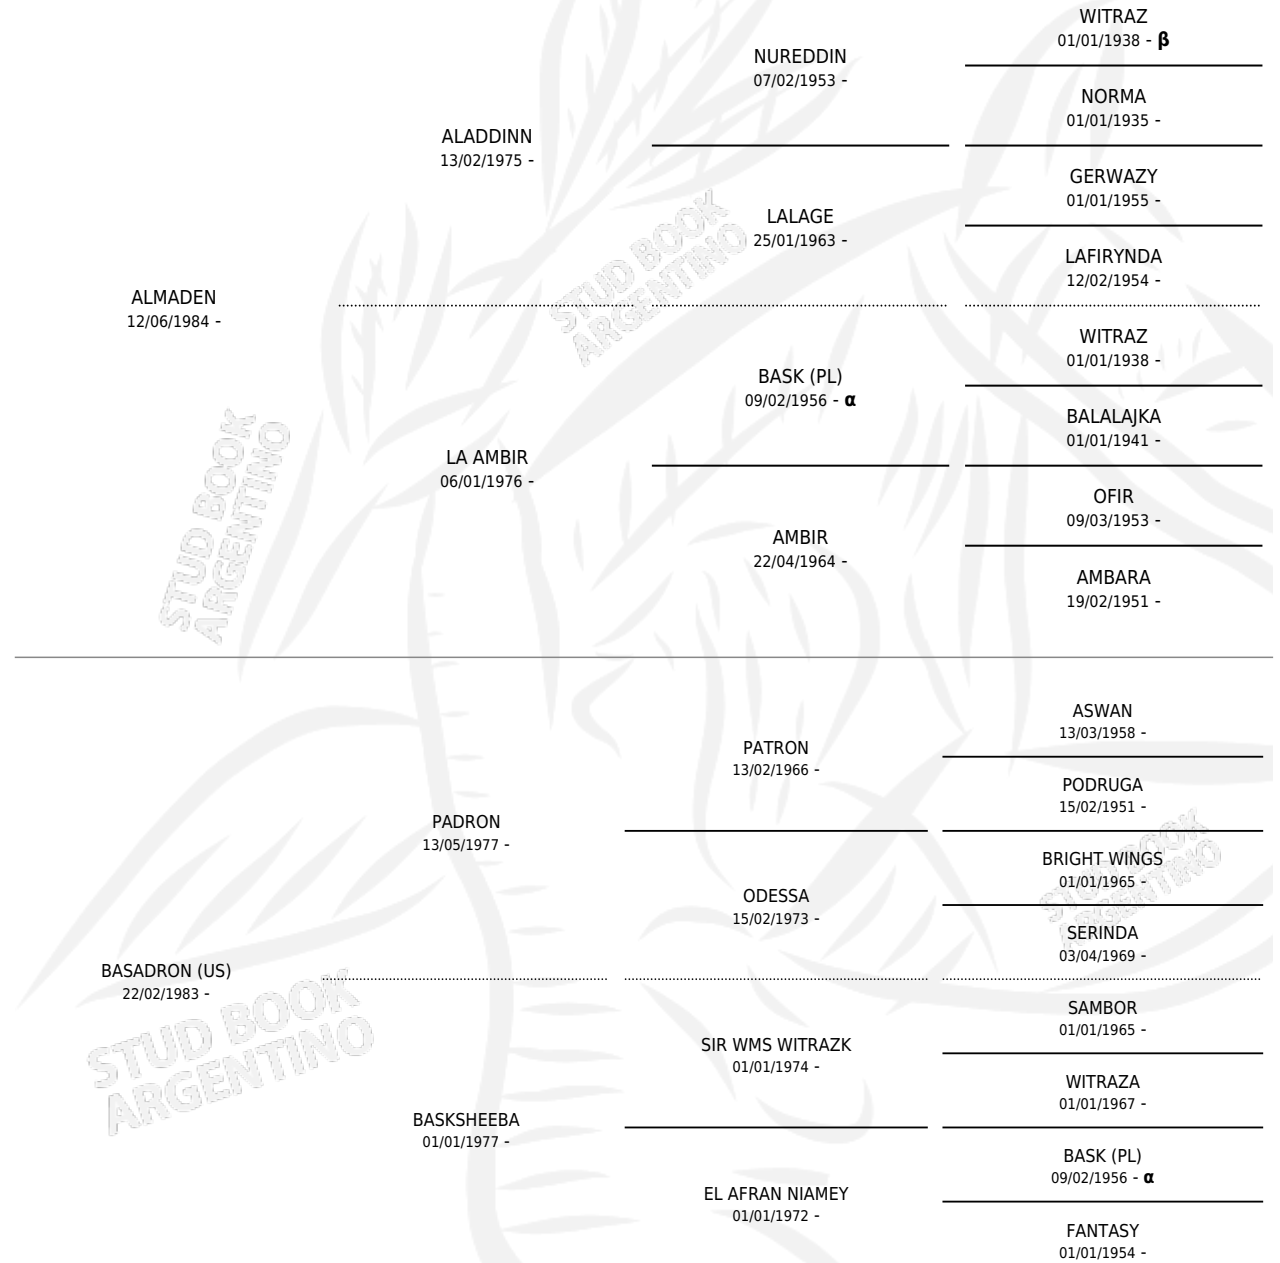

RO KABUR

por **ALMADEN** y **BASADRON (US)** por **PADRON**

Argentina · Macho · Alazan · AP · 23/11/1993
Familia · Volumen 35

ESTADO

TIPIFICACIÓN SANGUÍNEA	X
TIPIFICACIÓN POR ADN	X
PASAPORTE	X
IDENTIFICACIÓN POR MICROCHIP	X
REPRODUCTOR	X

Lugar de nacimiento: Los Estribos (baja)

Criador: Campero S.A.

PEDIGREE

INBREEDING : **α,β**

RO KABUR

Datos oficiales del Stud Book Argentino

Documento generado el 09/05/2026

studbook.org.ar