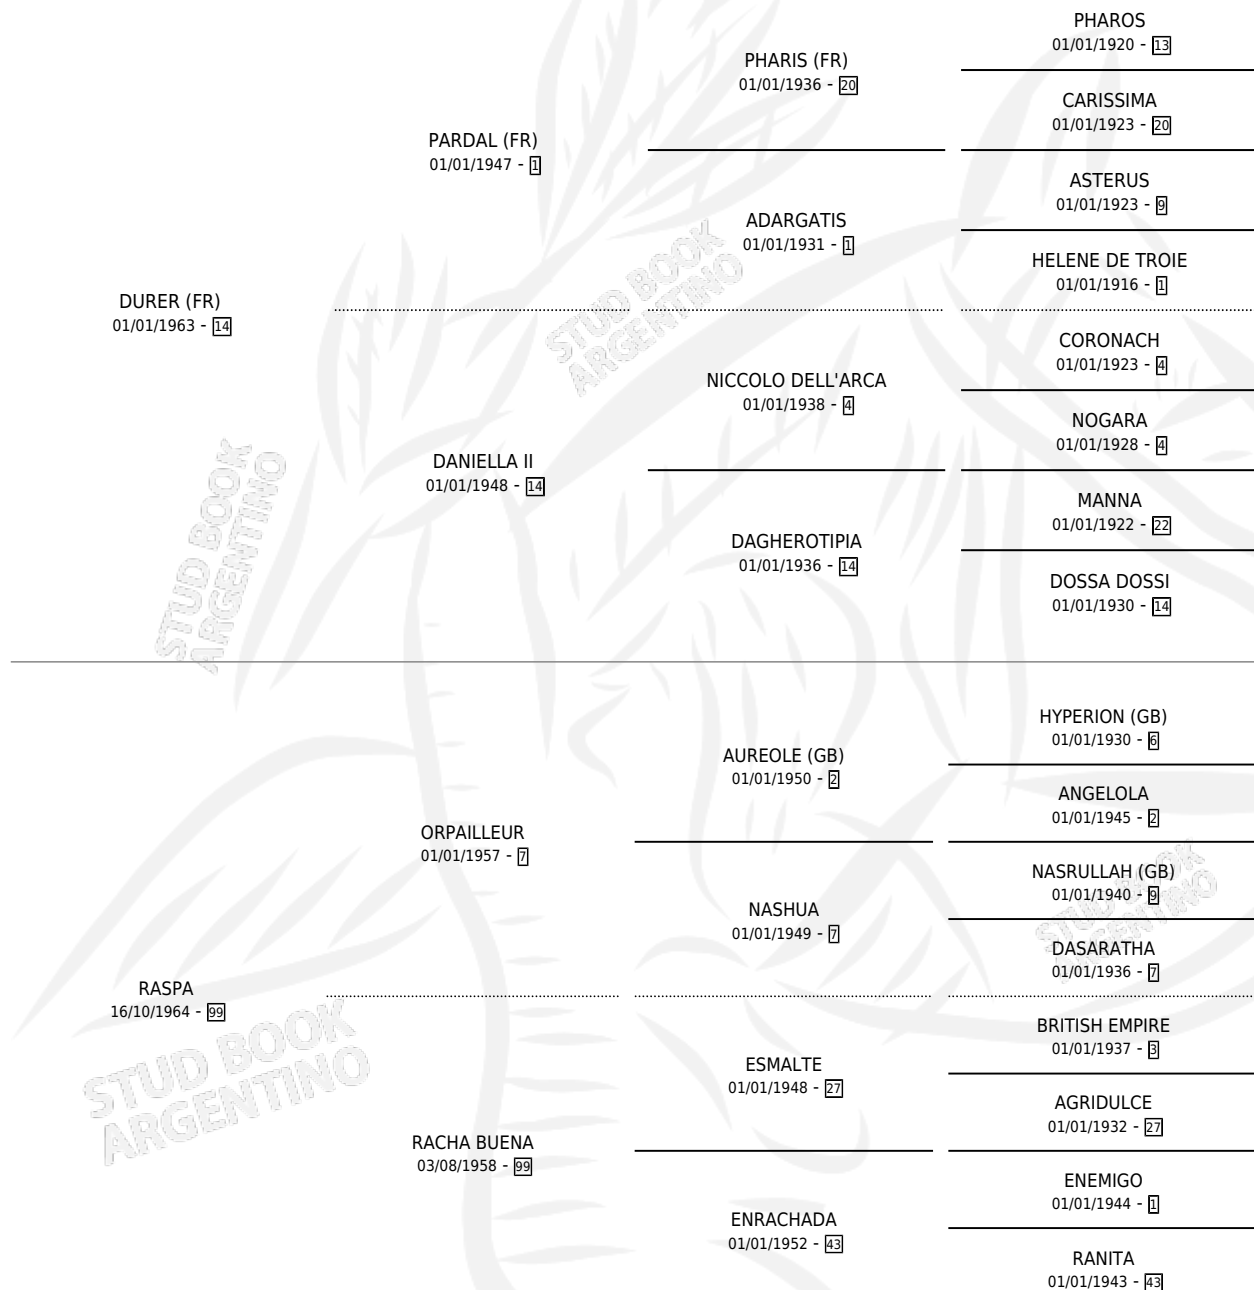

Lugar de nacimiento: Campo particular

Criador: Sin dato

~

HIJOS

	MACHOS	HEMBRAS
4 NACIERON	2	2
4 CORRIERON	2	2
2 GANARON	1	1
0 GANADORES CL	0 GANADORES GR	0 GANADORES G1

PEDIGREE

CAMPAÑA

Solo carreras oficiales de Argentina