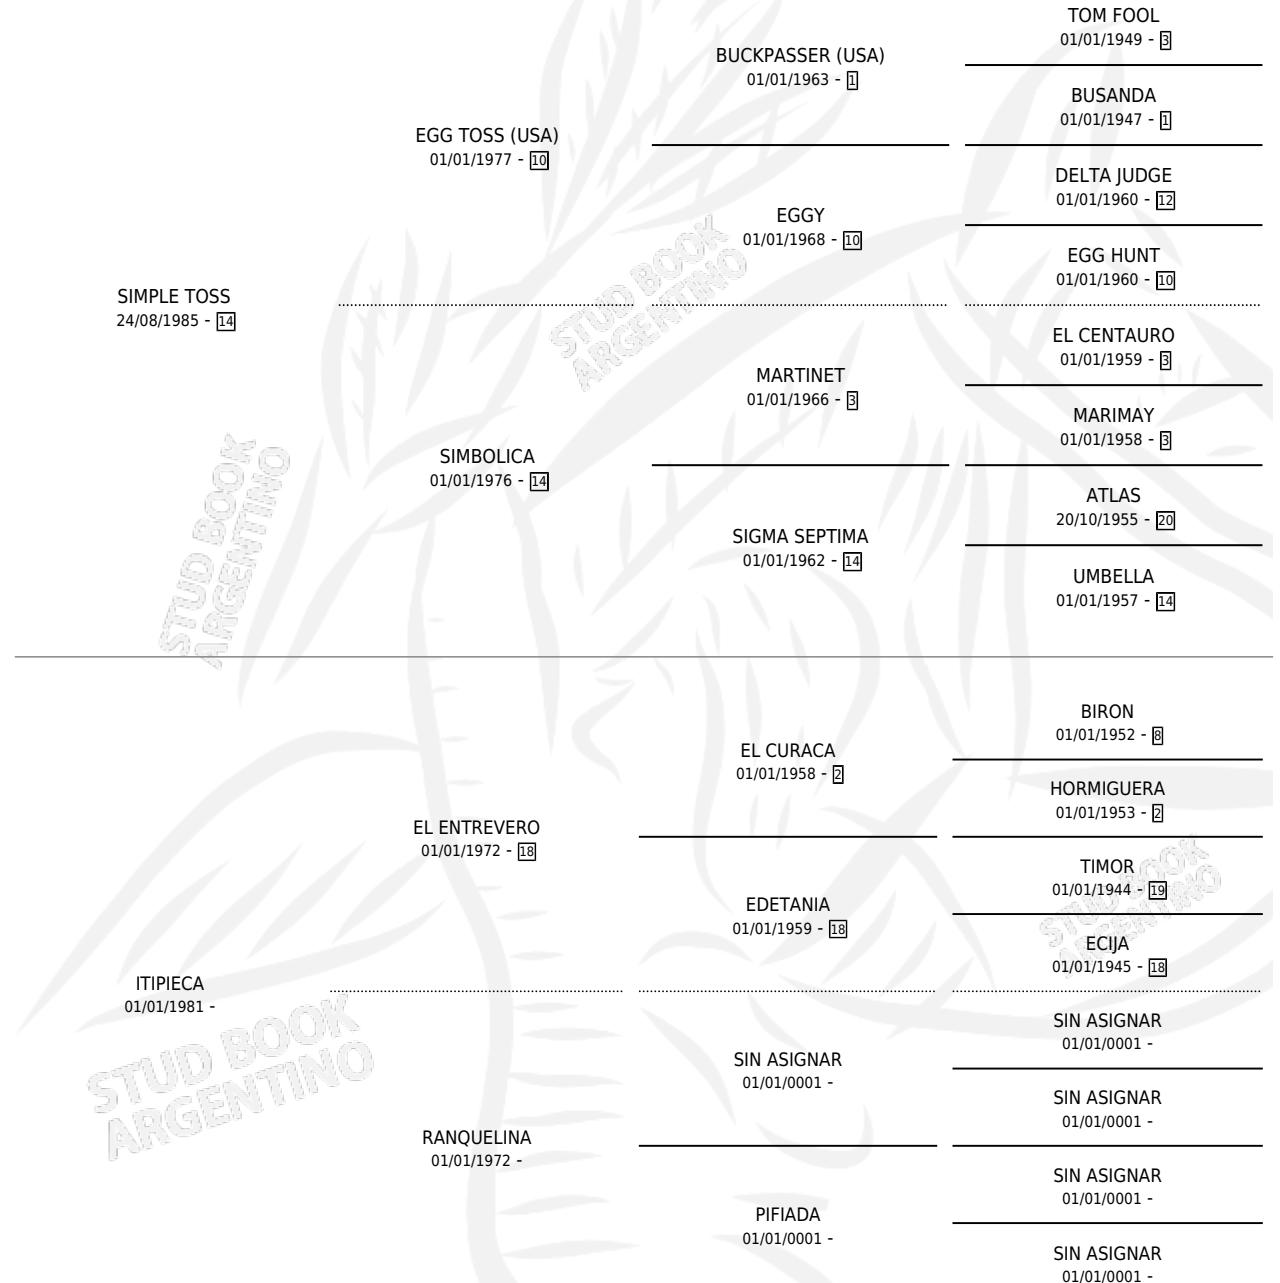

SIMPLE SOMBRA

por SIMPLE TOSS y ITIPIECA por EL ENTREVERO

Argentina · Hembra · Alazan · SP · 11/11/1993
Familia · Volumen 35

ESTADO

TIPIFICACIÓN SANGUÍNEA	X
TIPIFICACIÓN POR ADN	X
PASAPORTE	X
IDENTIFICACIÓN POR MICROCHIP	X
REPRODUCTOR	X

Lugar de nacimiento: Campo particular

Criador: Sin dato

PEDIGREE

SIMPLE SOMBRA

Datos oficiales del Stud Book Argentino

Documento generado el 05/05/2026

studbook.org.ar