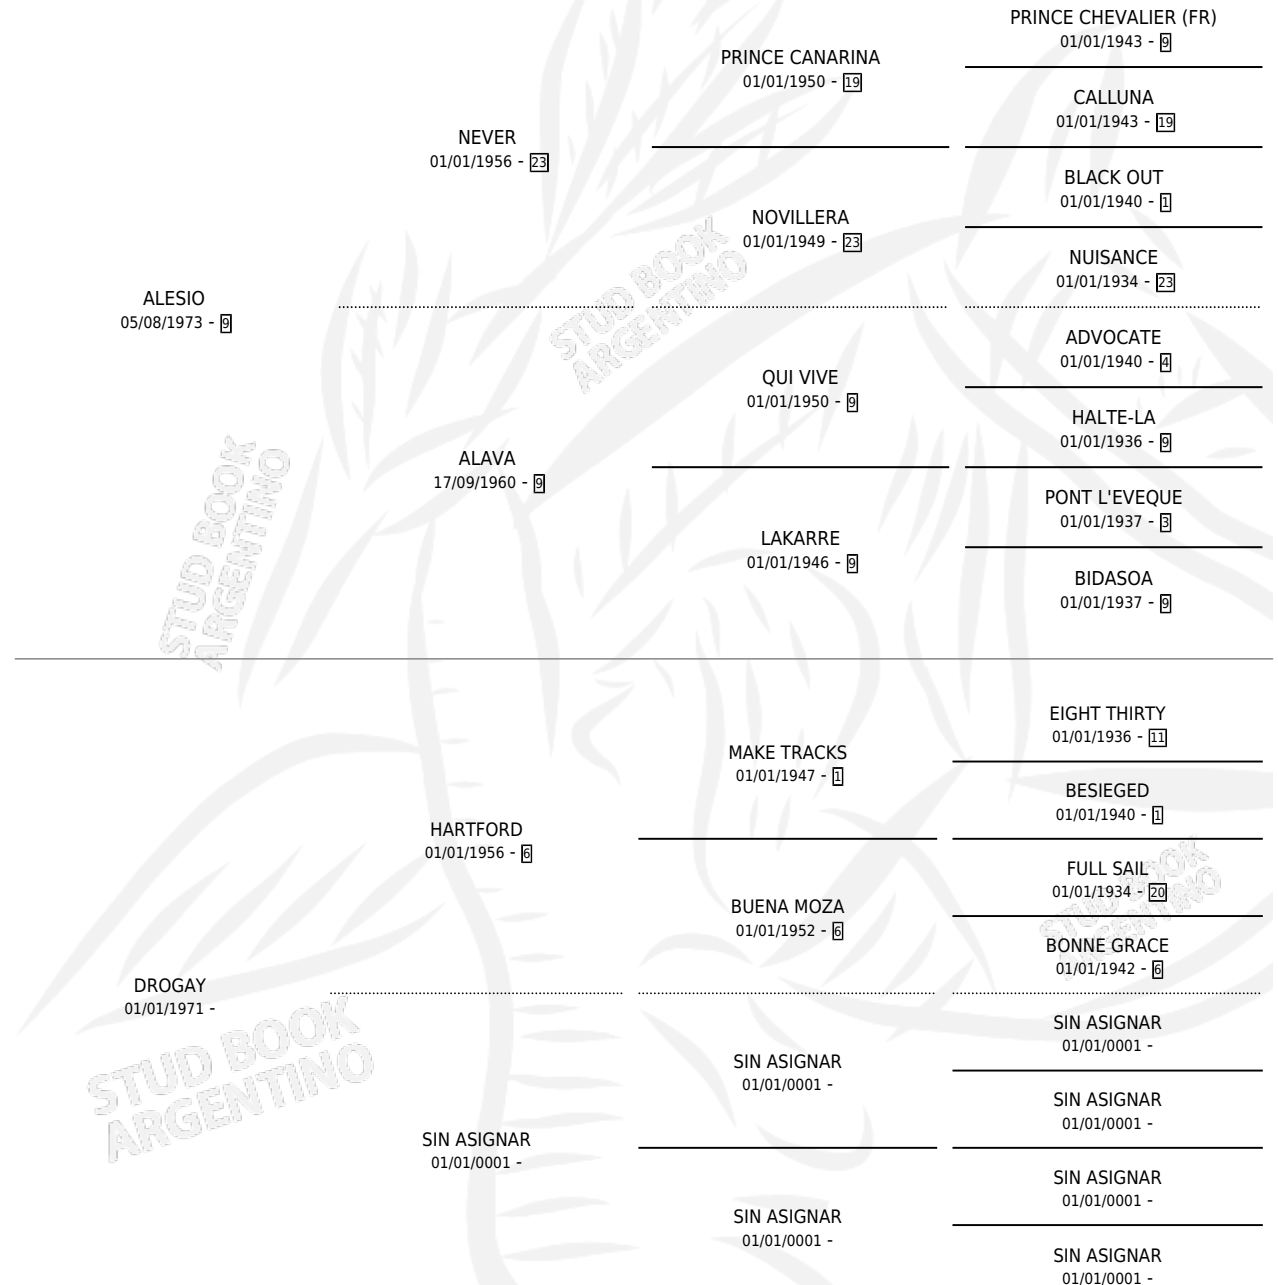

DORMILON ALES

por ALESIO y DROGAY por HARTFORD

Argentina · Macho · Zaino · SP · 24/11/1993
Familia · Volumen 35

ESTADO

TIPIFICACIÓN SANGUÍNEA	X
TIPIFICACIÓN POR ADN	X
PASAPORTE	X
IDENTIFICACIÓN POR MICROCHIP	X
REPRODUCTOR	X

Lugar de nacimiento: Los Caudillos

Criador: Sin dato

PEDIGREE

DORMILON ALES

Datos oficiales del Stud Book Argentino

Documento generado el 07/05/2026

studbook.org.ar