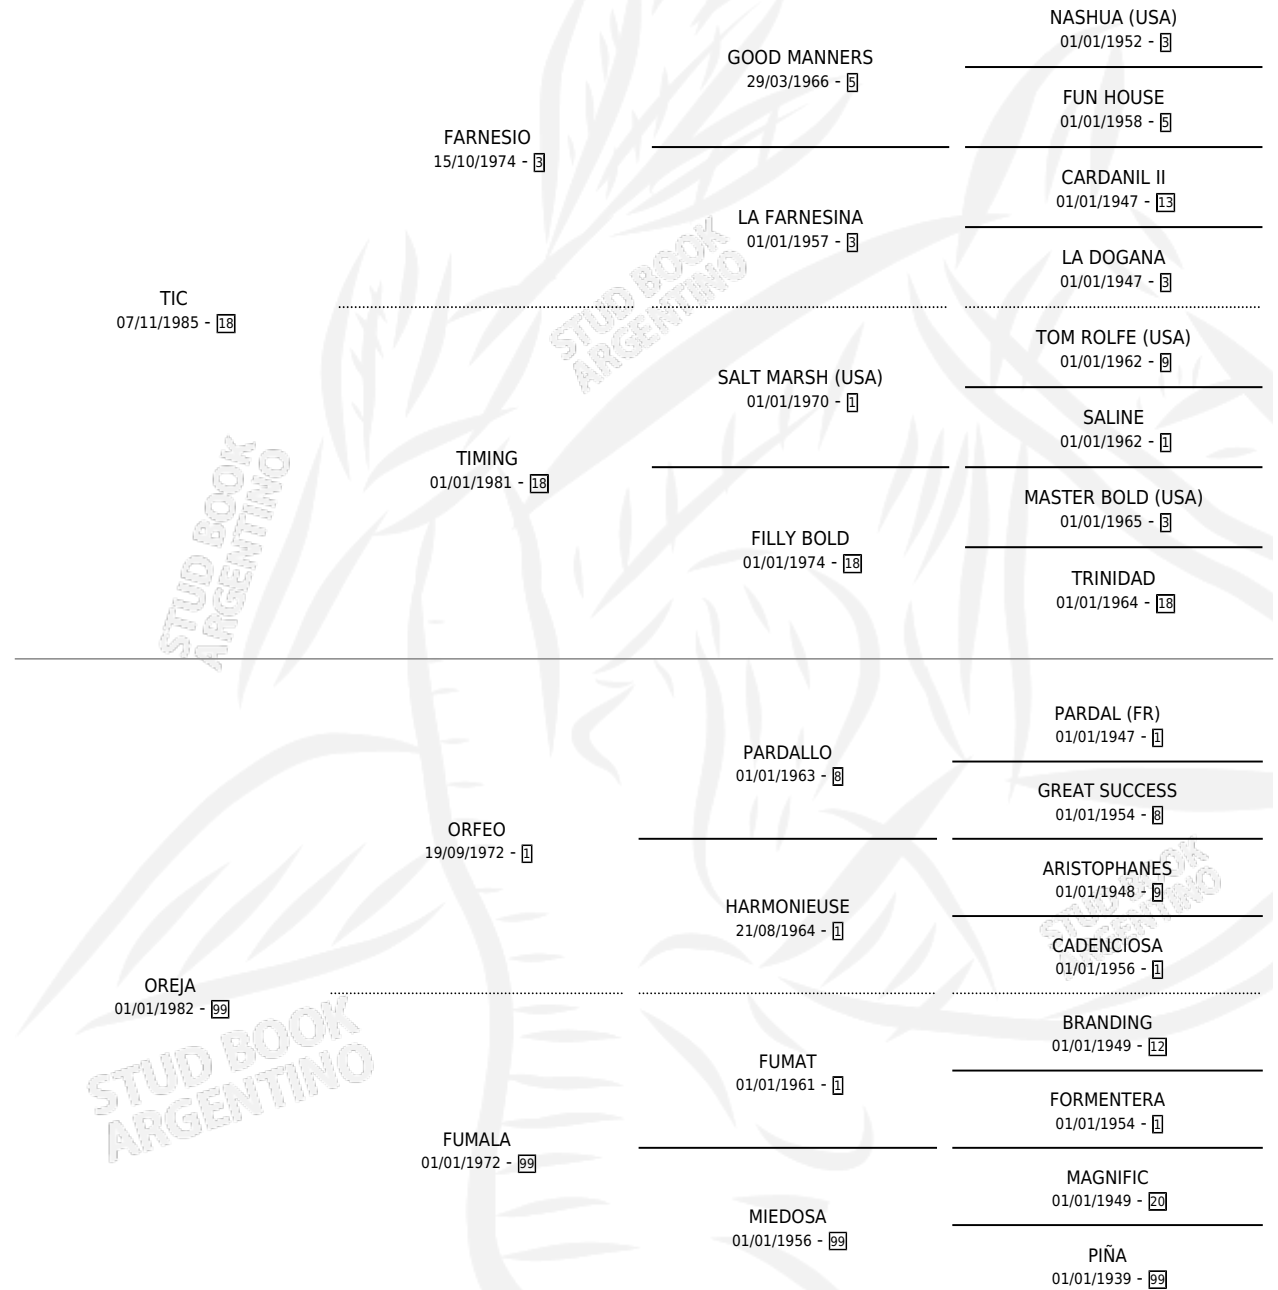

TIKISE

por TIC y OREJA por ORFEO

Argentina · Macho · Zaino · SP · 30/11/1993
Familia 99 · Volumen 35

ESTADO

TIPIFICACIÓN SANGUÍNEA	X
TIPIFICACIÓN POR ADN	X
PASAPORTE	X
IDENTIFICACIÓN POR MICROCHIP	X
REPRODUCTOR	X

Lugar de nacimiento: Guipuzcua

Criador: Sin dato

PEDIGREE

TIKISE

Datos oficiales del Stud Book Argentino

Documento generado el 05/05/2026

studbook.org.ar