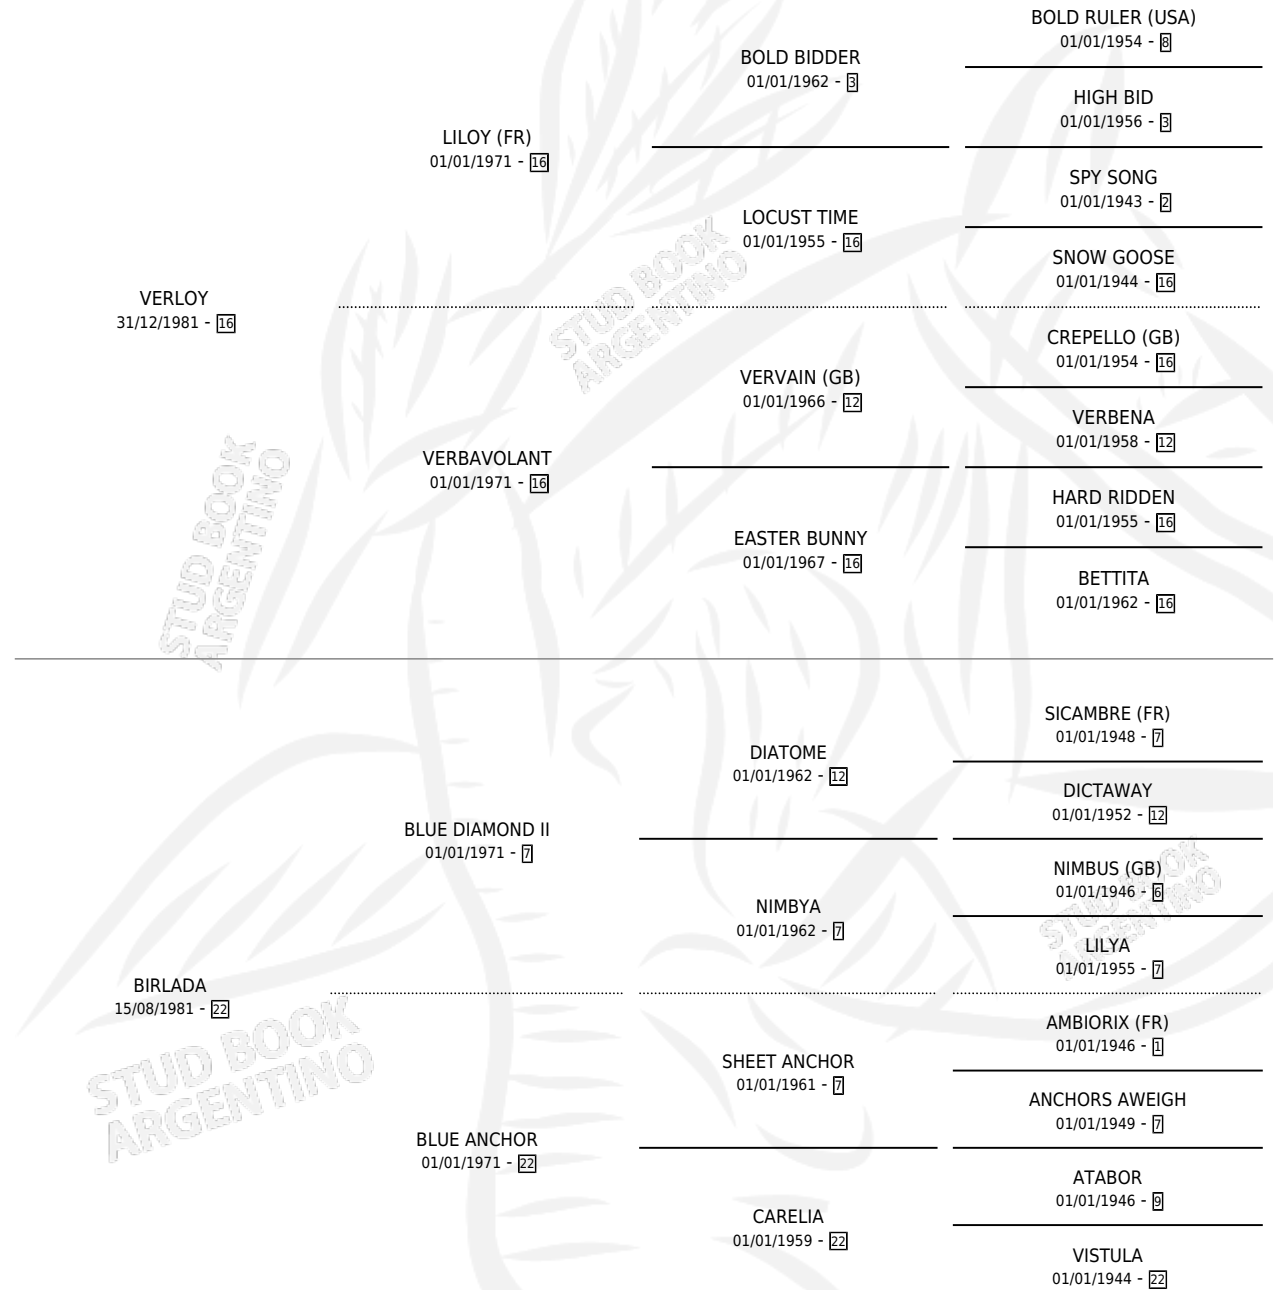

REINA BIRMANA

por VERLOY y BIRLADA por BLUE DIAMOND II

Argentina · Hembra · Zaino · SP · 16/11/1993
Familia 22-d · Volumen 35

ESTADO

TIPIFICACIÓN SANGUÍNEA	X
TIPIFICACIÓN POR ADN	X
PASAPORTE	X
IDENTIFICACIÓN POR MICROCHIP	X
REPRODUCTOR	X

Lugar de nacimiento: Dinastia

Criador: Sin dato

PEDIGREE