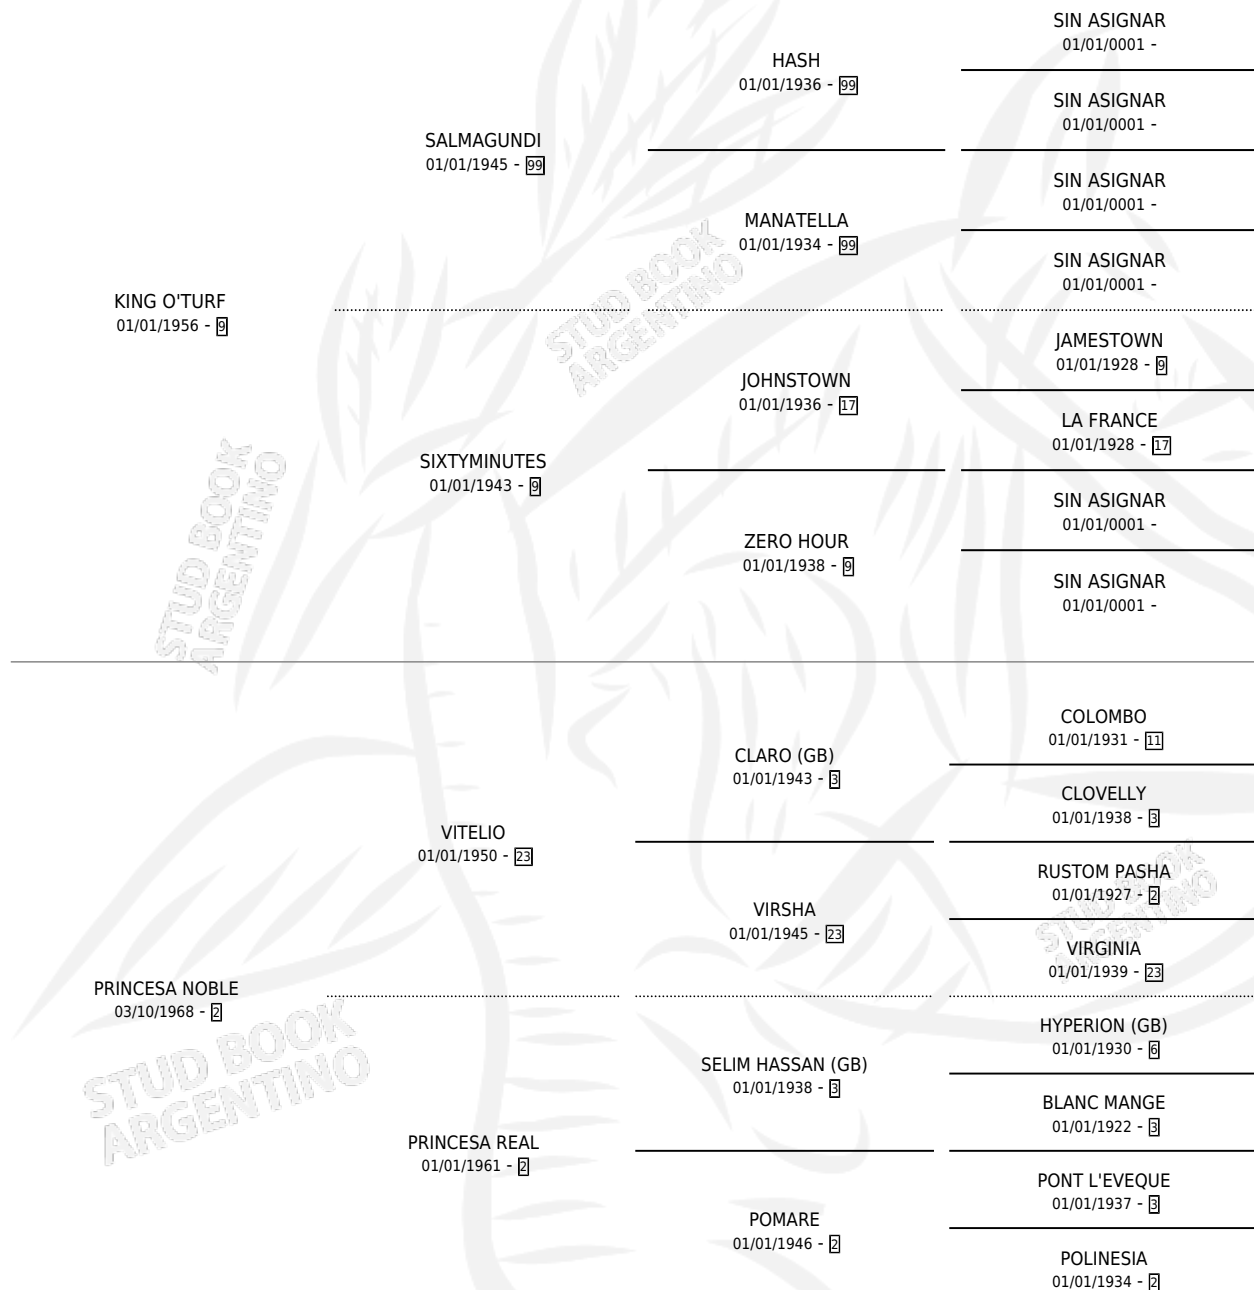

KING NOBLEMAN

por KING O'TURF y PRINCESA NOBLE por VITELIO

Argentina · Macho · Zaino Doradillo · SP · 25/08/1972
Familia 2-h · Volumen 28

ESTADO

TIPIFICACIÓN SANGUÍNEA	X
TIPIFICACIÓN POR ADN	X
PASAPORTE	X
IDENTIFICACIÓN POR MICROCHIP	X
REPRODUCTOR	X

Lugar de nacimiento: Campo particular

Criador: Sin dato

~

HIJOS

	MACHOS	HEMBRAS
1 NACIERON	1	0

SIN ACTUACIONES

PEDIGREE