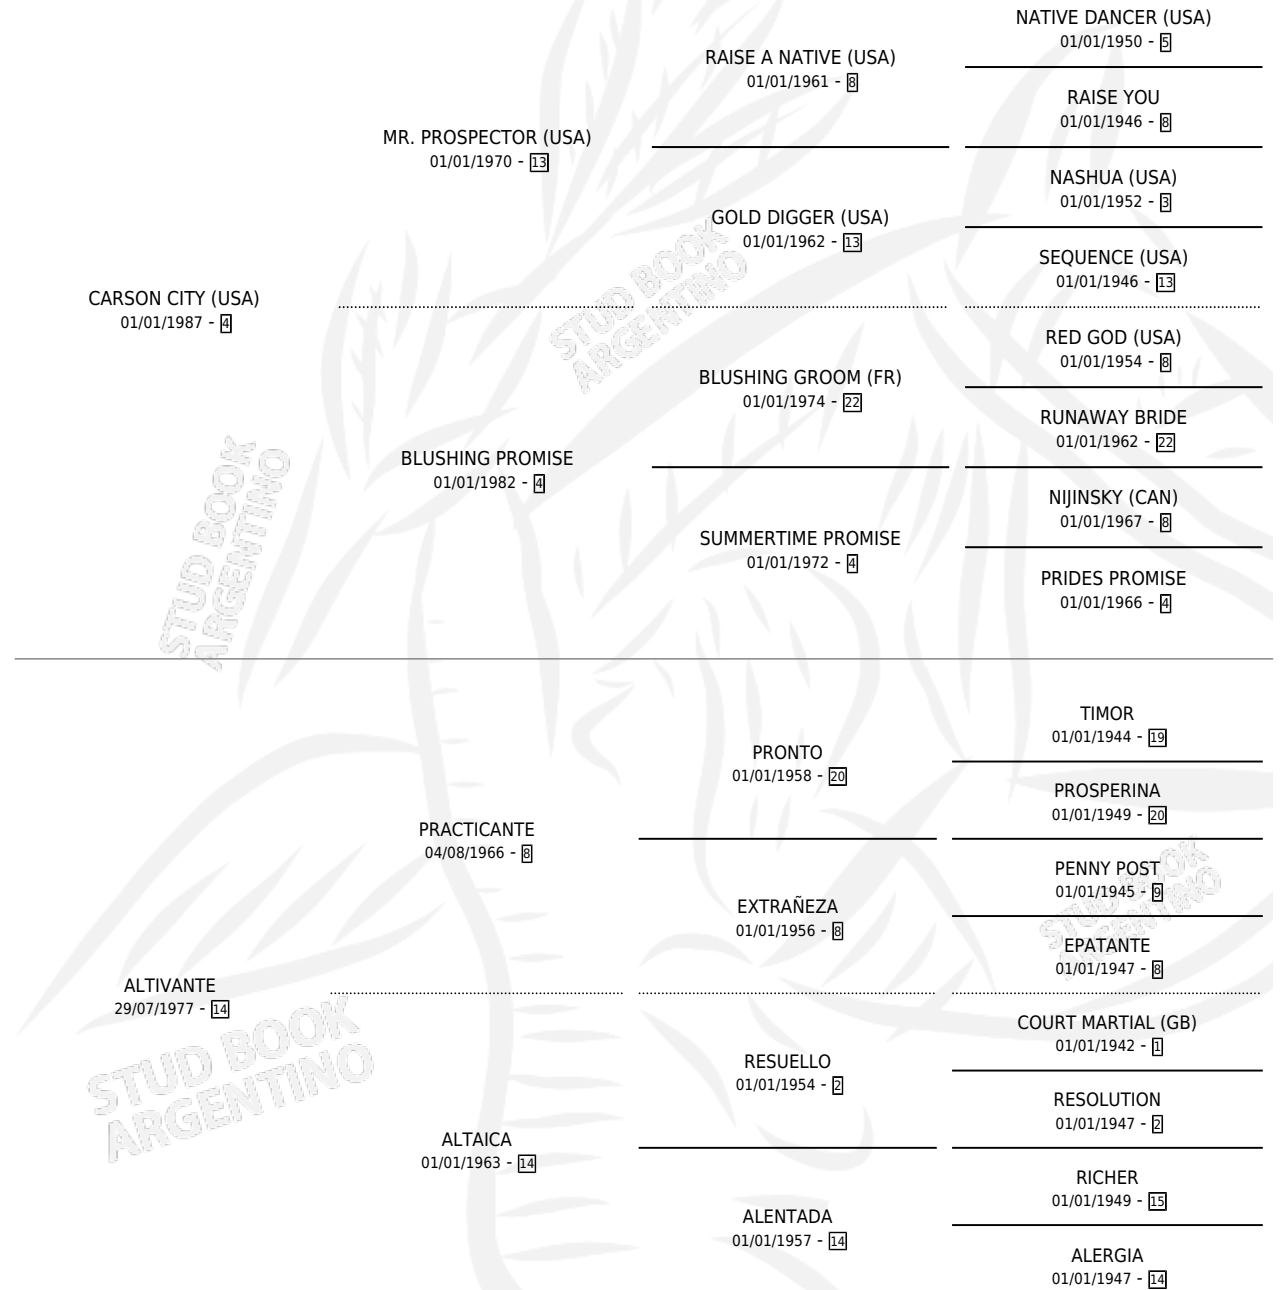

FITEIRA

por **CARSON CITY (USA)** y **ALTIVANTE** por **PRACTICANTE**

Argentina · Hembra · Zaino Doradillo · SP · 12/08/1993
Familia 14-a · Volumen 35

ESTADO

TIPIFICACIÓN SANGUÍNEA	✓
TIPIFICACIÓN POR ADN	X
PASAPORTE	X
IDENTIFICACIÓN POR MICROCHIP	X
REPRODUCTOR	X

Lugar de nacimiento: El Manzanar

Criador: El Manzanar

PEDIGREE

EXPORTACIÓN / IMPORTACIÓN

FECHA	MOVIMIENTO	PAÍS
23/07/1997	EXPORTADO	PARAGUAY

~

CAMPAÑA

Solo carreras oficiales de Argentina