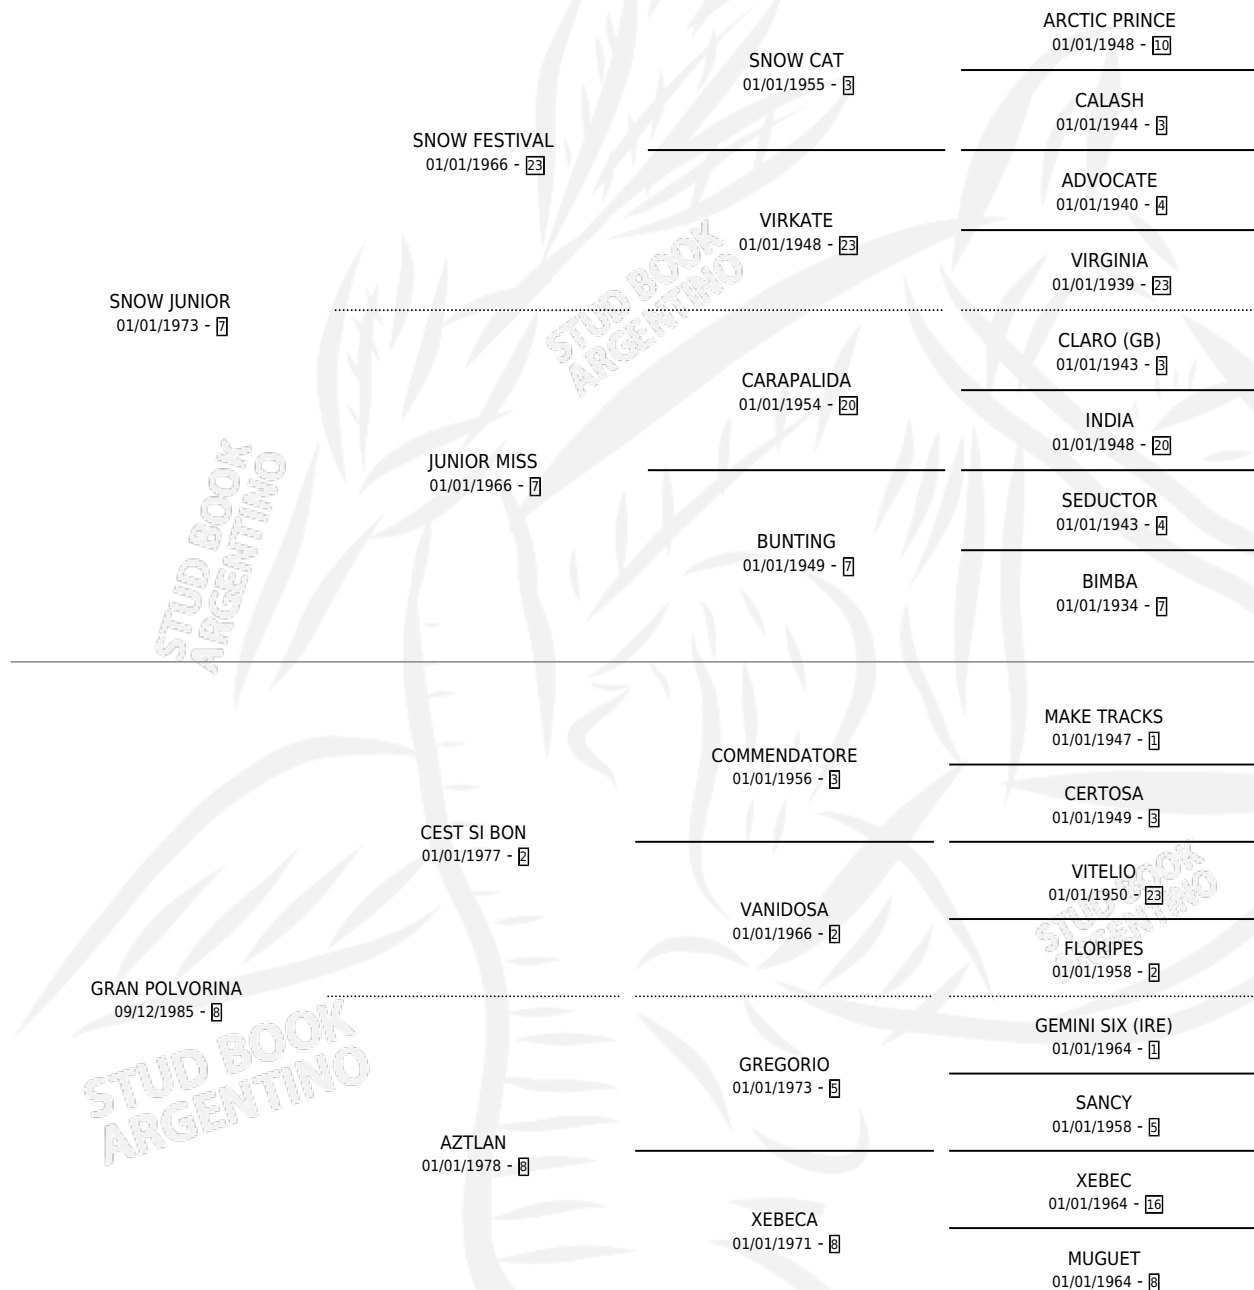

POLVORIN SNOW

por SNOW JUNIOR y GRAN POLVORINA por CEST SI BON

Argentina · Macho · Alazan · SP · 26/11/1993
Familia 8-i · Volumen 35

ESTADO

TIPIFICACIÓN SANGUÍNEA	X
TIPIFICACIÓN POR ADN	X
PASAPORTE	X
IDENTIFICACIÓN POR MICROCHIP	X
REPRODUCTOR	X

Lugar de nacimiento: San Luis II
Criador: Sin dato

PEDIGREE

POLVORIN SNOW

Datos oficiales del Stud Book Argentino

Documento generado el 08/05/2026

studbook.org.ar