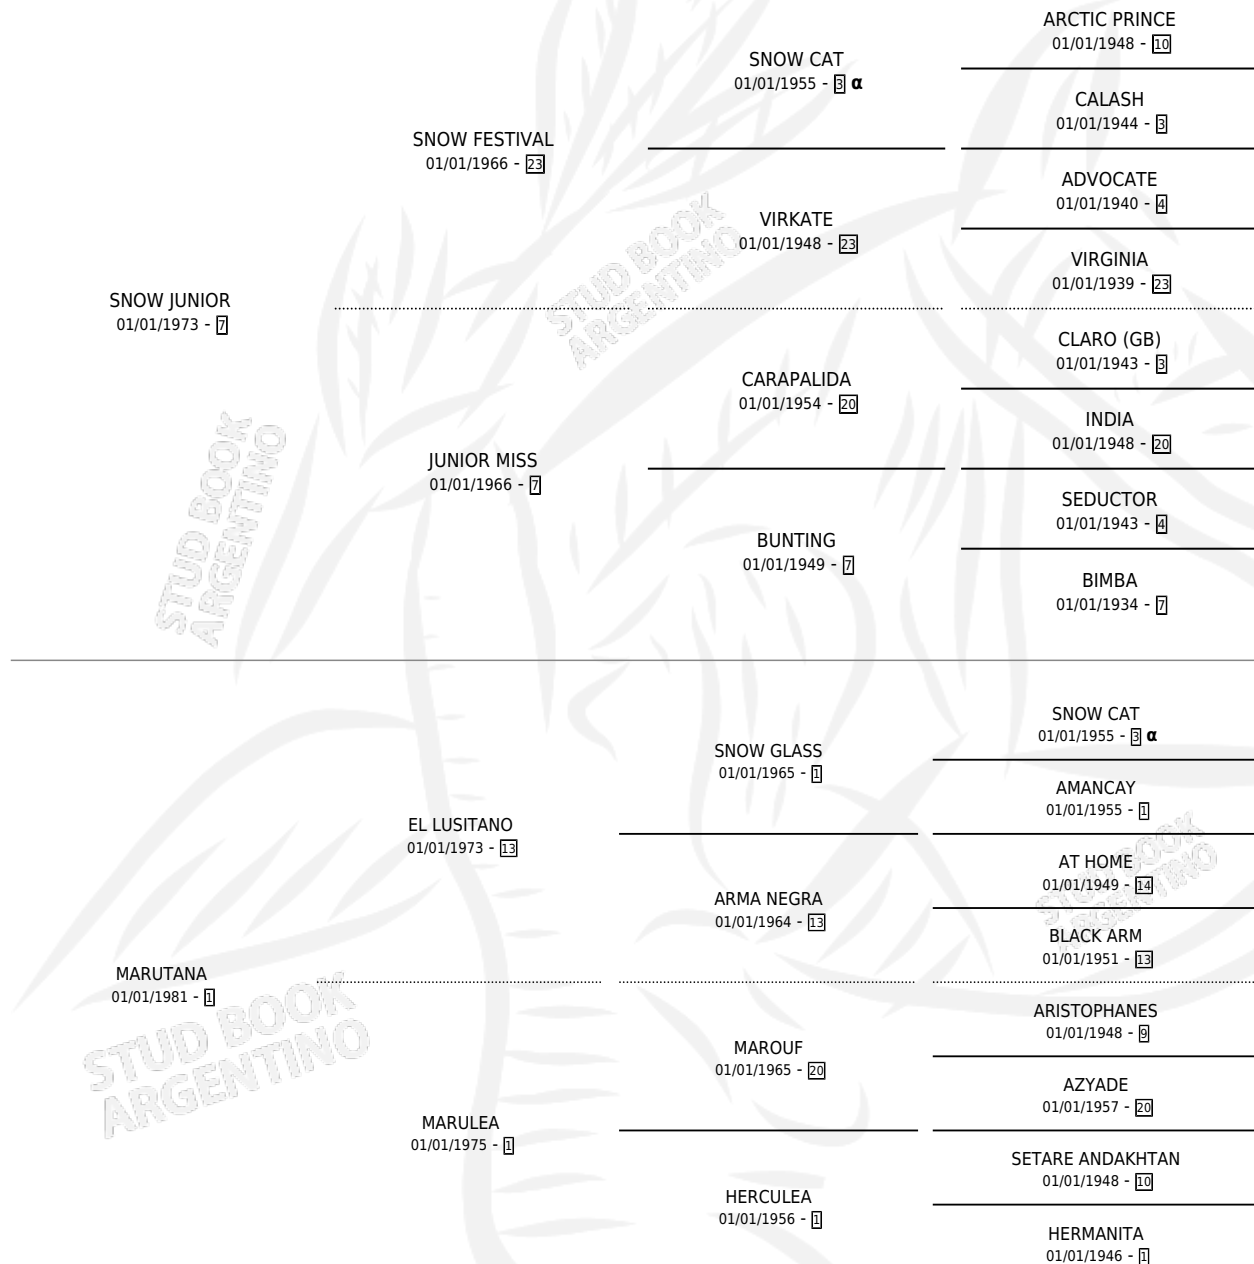

MARULINDA

por SNOW JUNIOR y MARUTANA por EL LUSITANO

Argentina · Hembra · Alazan · SP · 11/12/1993
Familia 1 · Volumen 35

ESTADO

TIPIFICACIÓN SANGUÍNEA	X
TIPIFICACIÓN POR ADN	X
PASAPORTE	X
IDENTIFICACIÓN POR MICROCHIP	X
REPRODUCTOR	X

Lugar de nacimiento: San Luis II

Criador: Sin dato

PEDIGREE

INBREEDING : α

MARULINDA

Datos oficiales del Stud Book Argentino

Documento generado el 07/05/2026

studbook.org.ar