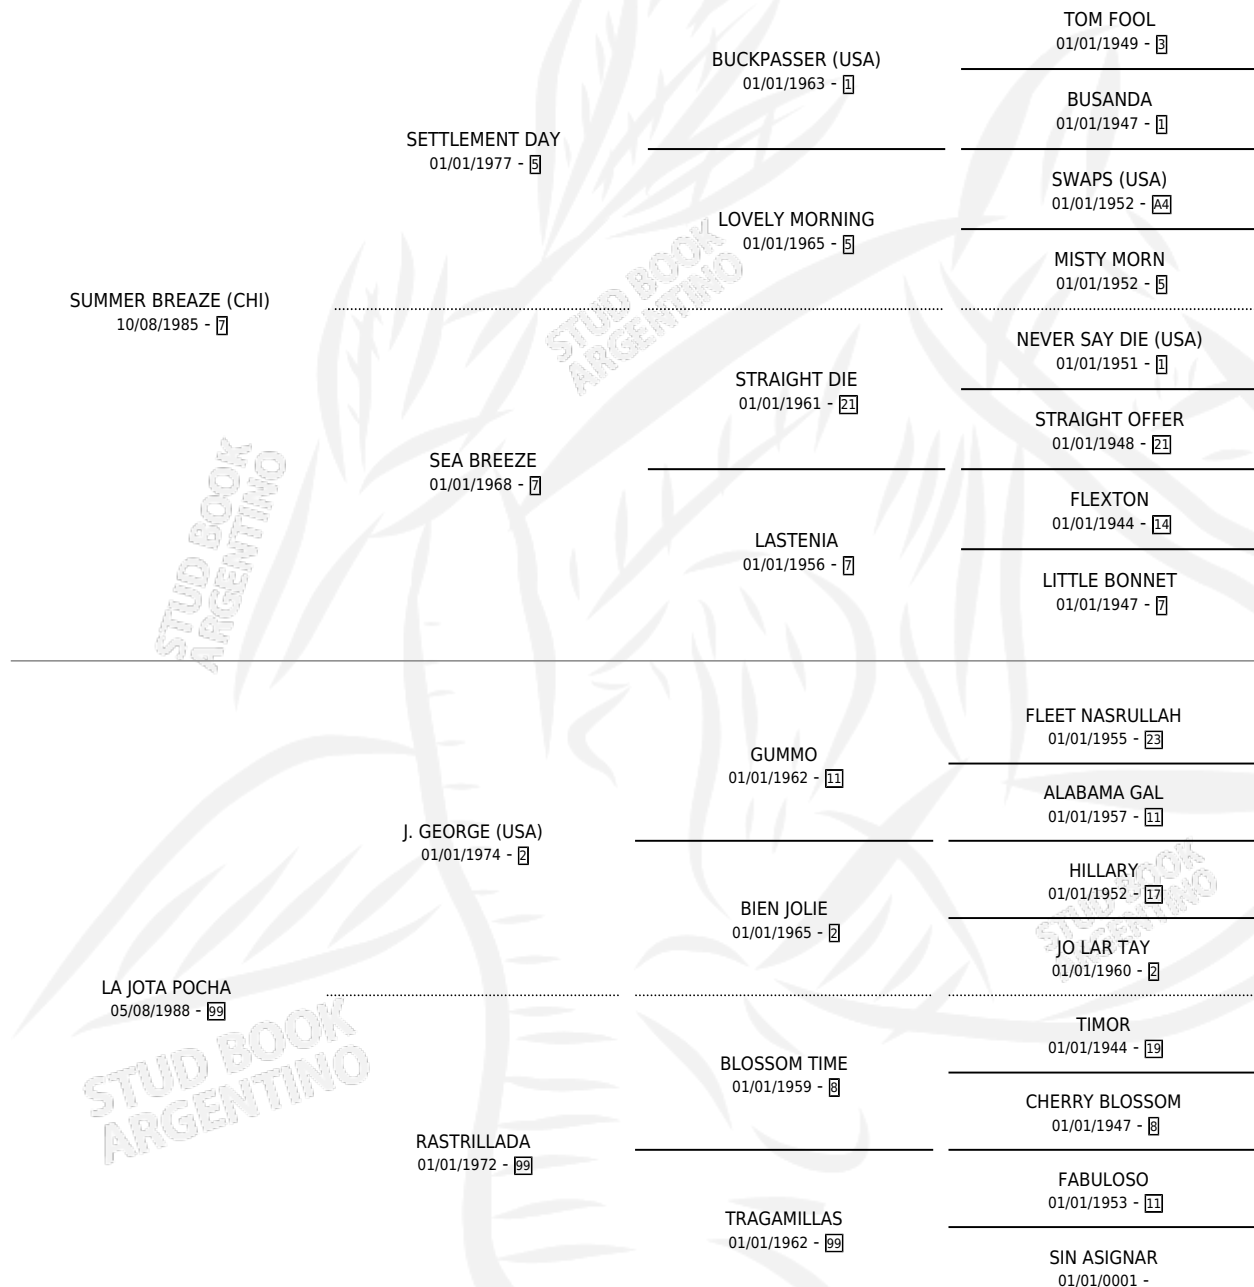

BRISA GALANA

por **SUMMER BREAZE (CHI)** y **LA JOTA POCHA** por **J. GEORGE (USA)**

Argentina · Hembra · Zaino · SP · 29/09/1993
Familia 99 · Volumen 35

ESTADO

TIPIFICACIÓN SANGUÍNEA	✓
TIPIFICACIÓN POR ADN	✓
PASAPORTE	X
IDENTIFICACIÓN POR MICROCHIP	X
REPRODUCTOR	✓

Lugar de nacimiento: Los Nogales

Criador: Los Nogales

~

HIJOS

	MACHOS	HEMBRAS
2 NACIERON	0	2
1 CORRIERON	0	1

SIN ACTUACIONES

PEDIGREE

S