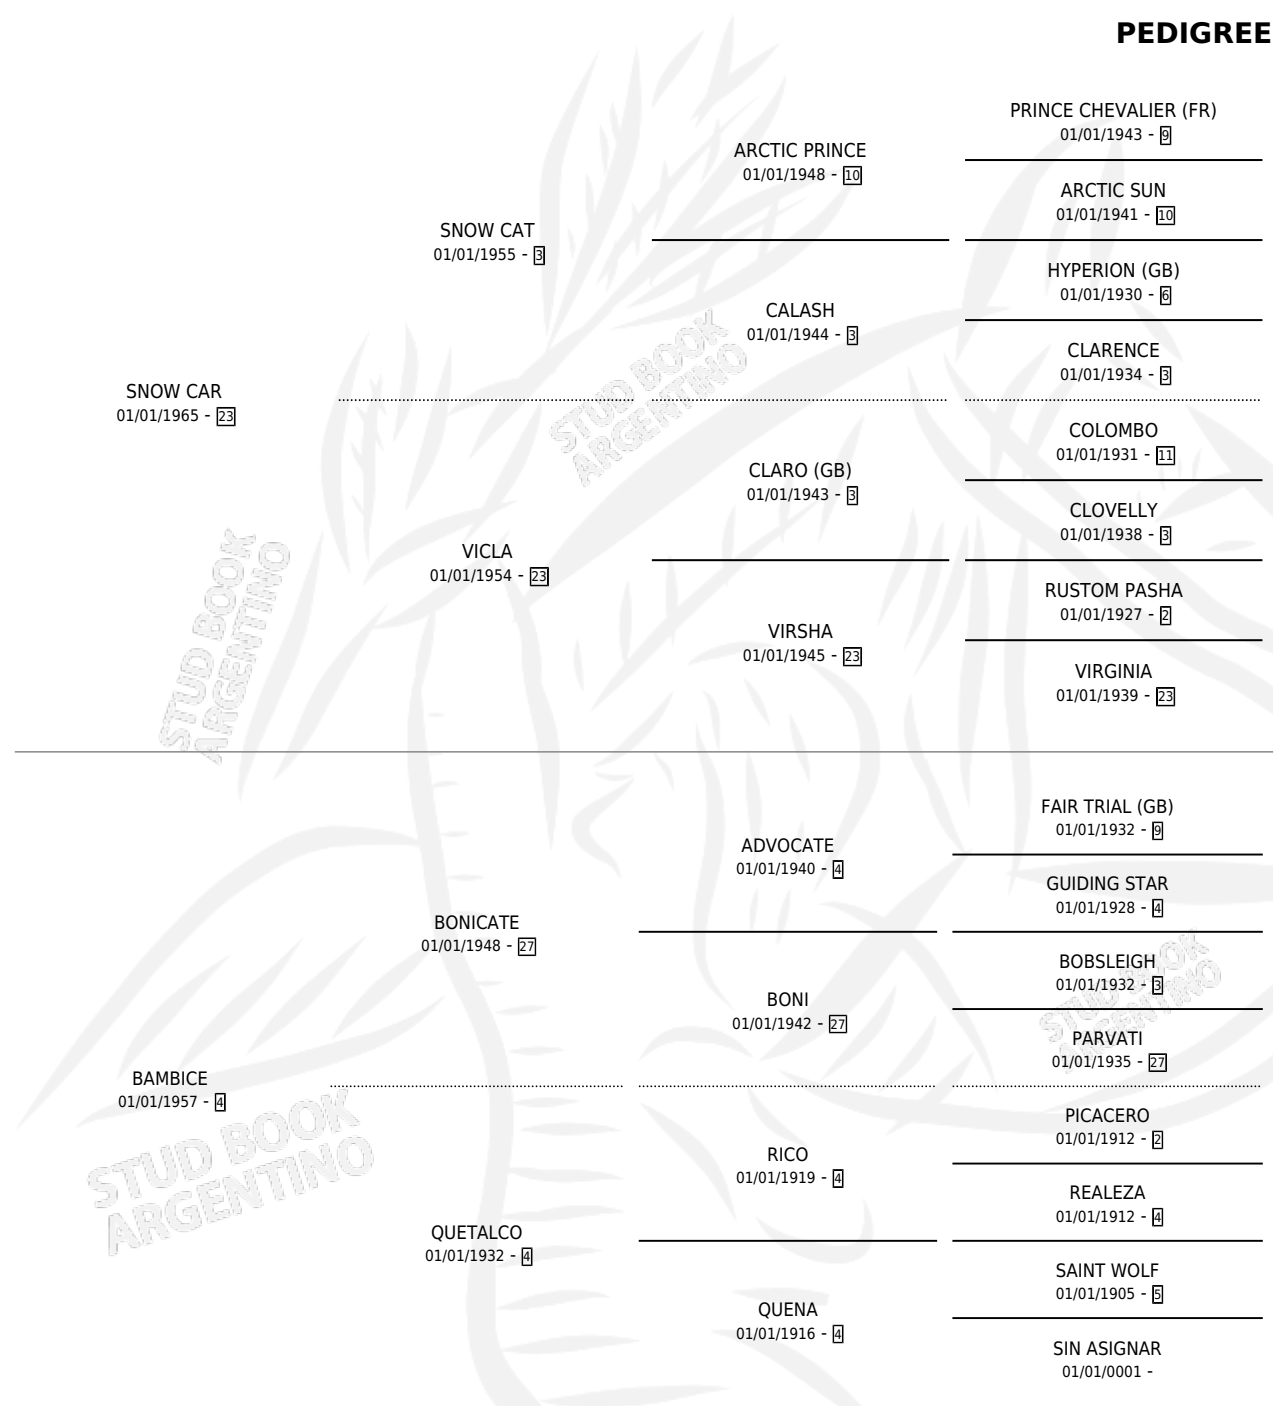

SOLTA

por SNOW CAR y BAMBICE por BONICATE

Argentina · Hembra · Alazan · SP · 01/01/1972
Familia 4-e · Volumen 28

ESTADO

TIPIFICACIÓN SANGUÍNEA	X
TIPIFICACIÓN POR ADN	X
PASAPORTE	X
IDENTIFICACIÓN POR MICROCHIP	X
REPRODUCTOR	✓

Lugar de nacimiento: Campo particular

Criador: Sin dato

PEDIGREE

S

mientos 0 / Efectividad 0.00%

PADRILLO

PRODUCTO

CRIADOR

1ER SERVICIO

ÚLTIMO SERVICIO

SILLON REAL

∅

SOLTA

Datos oficiales del Stud Book Argentino

Documento generado el 11/06/2026

studbook.org.ar