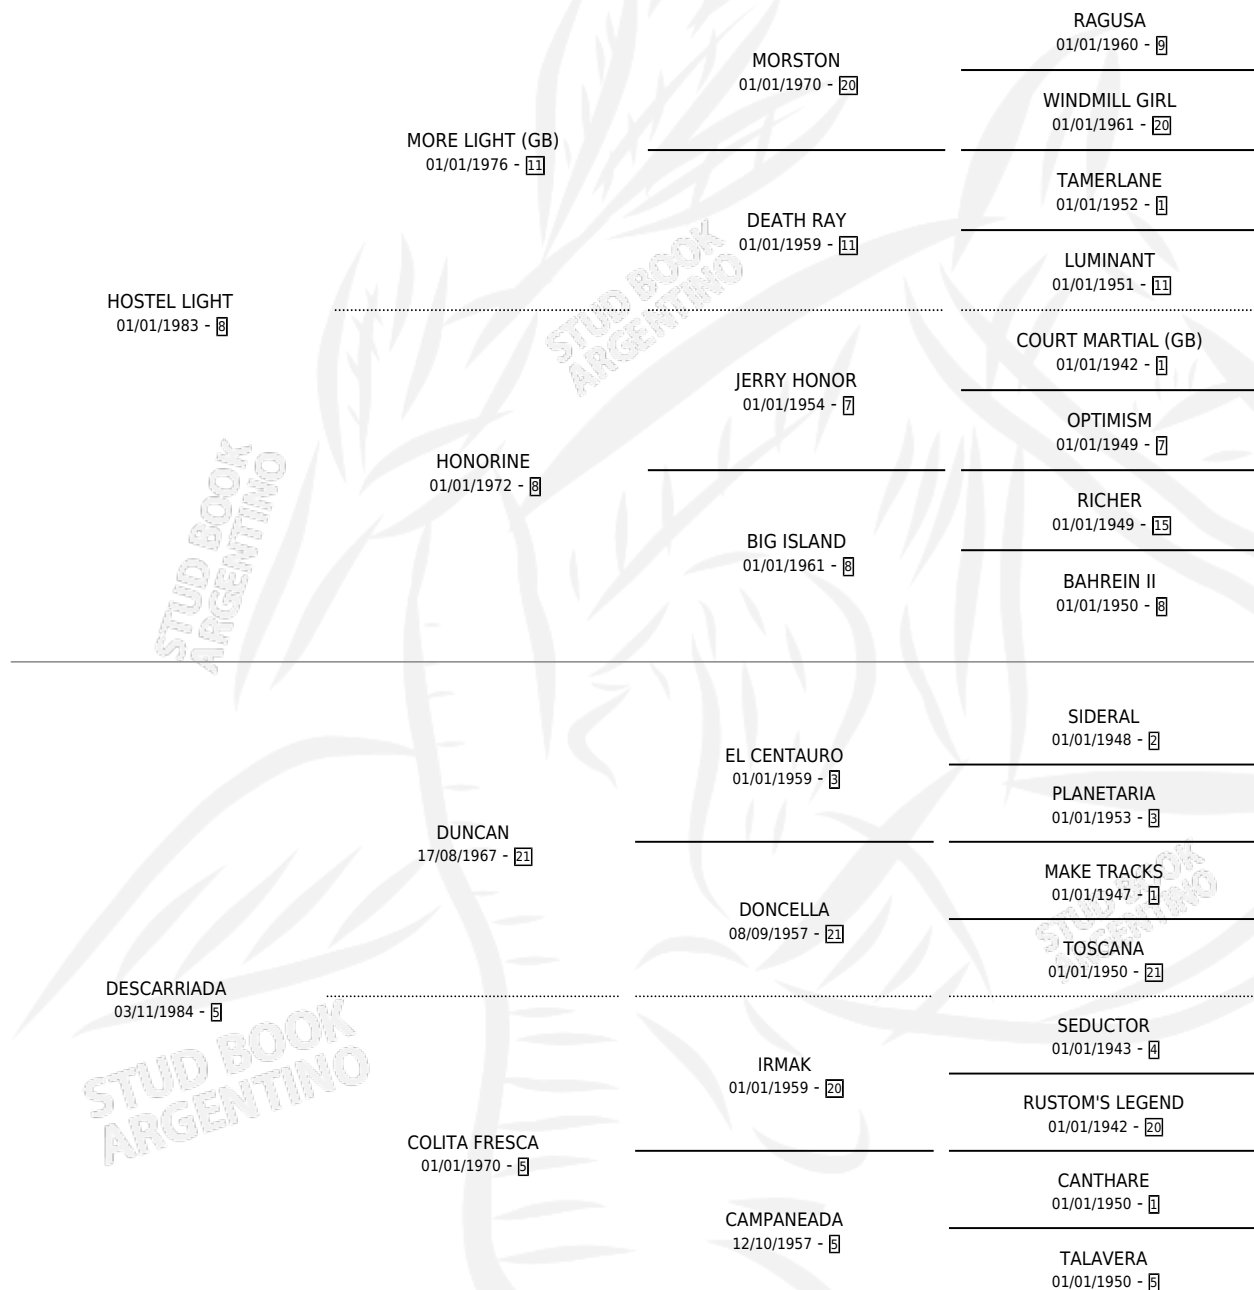

DESCARTADO

por **HOSTEL LIGHT** y **DESCARRIADA** por **DUNCAN**

Argentina · Macho · Alazan · SP · 25/11/1993
Familia 5-d · Volumen 35

ESTADO

TIPIFICACIÓN SANGUÍNEA	X
TIPIFICACIÓN POR ADN	X
PASAPORTE	X
IDENTIFICACIÓN POR MICROCHIP	X
REPRODUCTOR	X

Lugar de nacimiento: Campo particular

Criador: Sin dato

PEDIGREE