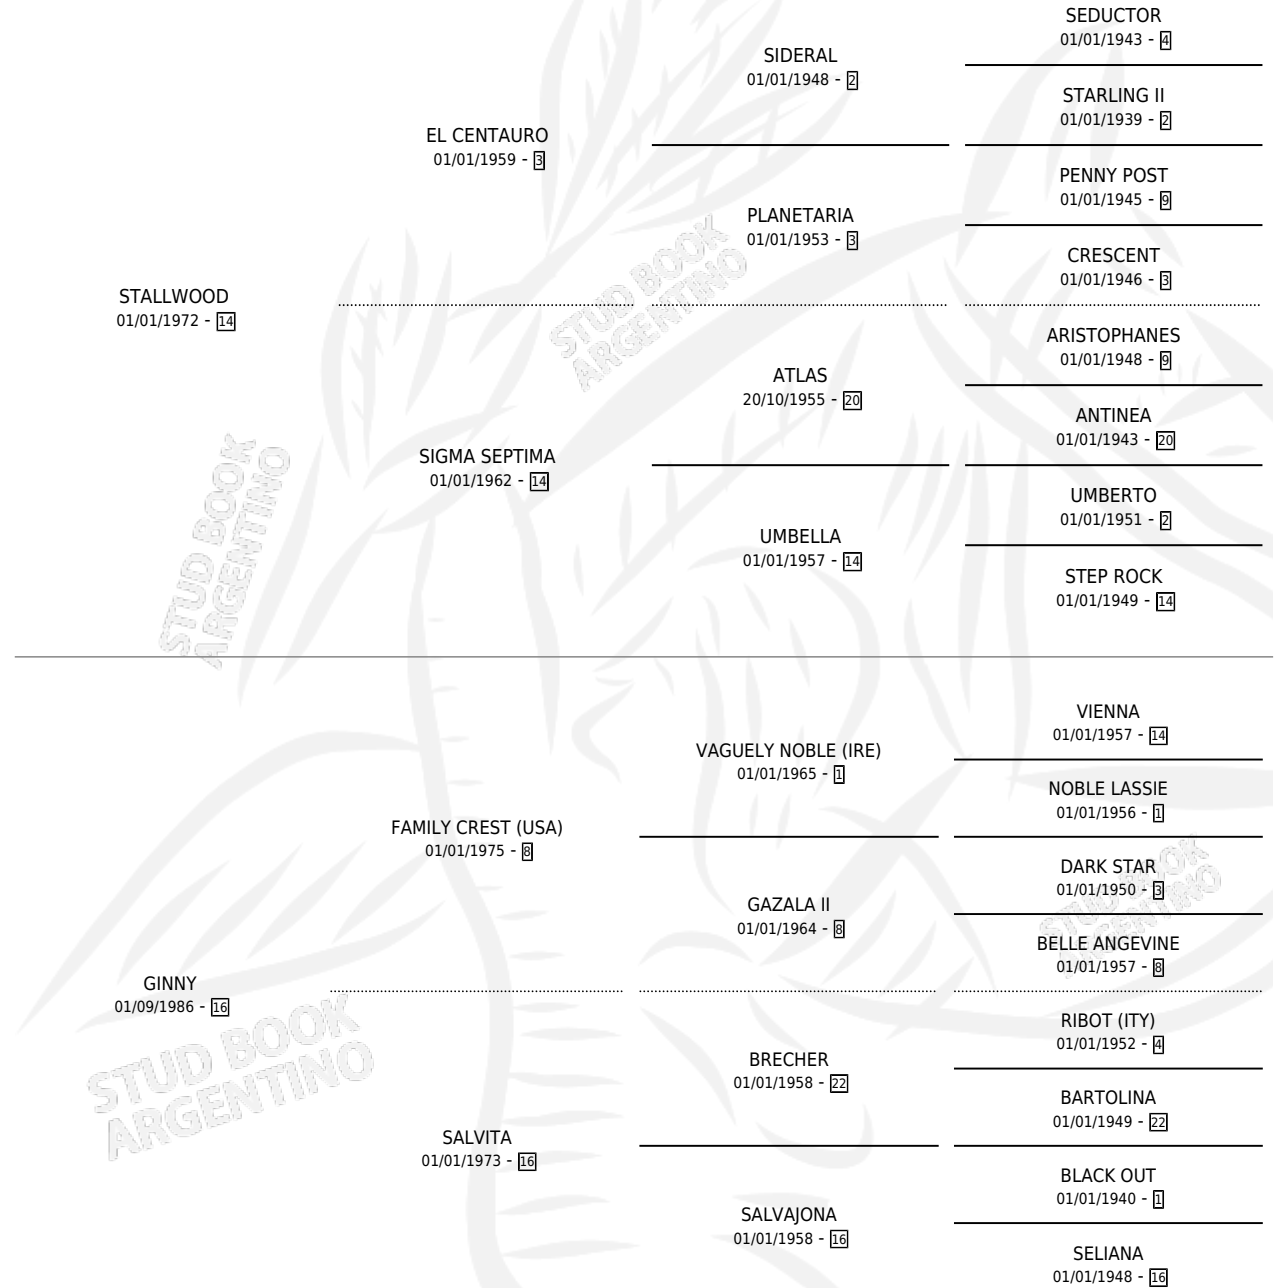

RUBIA DORADA

por **STALLWOOD** y **GINNY** por **FAMILY CREST (USA)**

Argentina · Hembra · Zaino · SP · 24/10/1993
Familia 16-e · Volumen 35

ESTADO

TIPIFICACIÓN SANGUÍNEA	X
TIPIFICACIÓN POR ADN	X
PASAPORTE	X
IDENTIFICACIÓN POR MICROCHIP	X
REPRODUCTOR	✓

Lugar de nacimiento: Campo particular

Criador: Manso Claudio Ismael

PEDIGREE

CAMPAÑA

Solo carreras oficiales de Argentina

POR EDAD

EDAD	CC	1°	2°	3°	4°	5°	NP	CLC	CLG	CLCG1	CLGG1	IMPORTE	GANANCIA / CC
5 AÑOS	4	0	0	0	0	0	4	0	0	0	0	\$0	\$0
TOTALES	4	0	0	0	0	0	4	0	0	0	0	\$0	\$0
%		0.0%	0.0%	0.0%	0.0%	0.0%	100%	0.0%	0.0%	0.0%	0.0%		