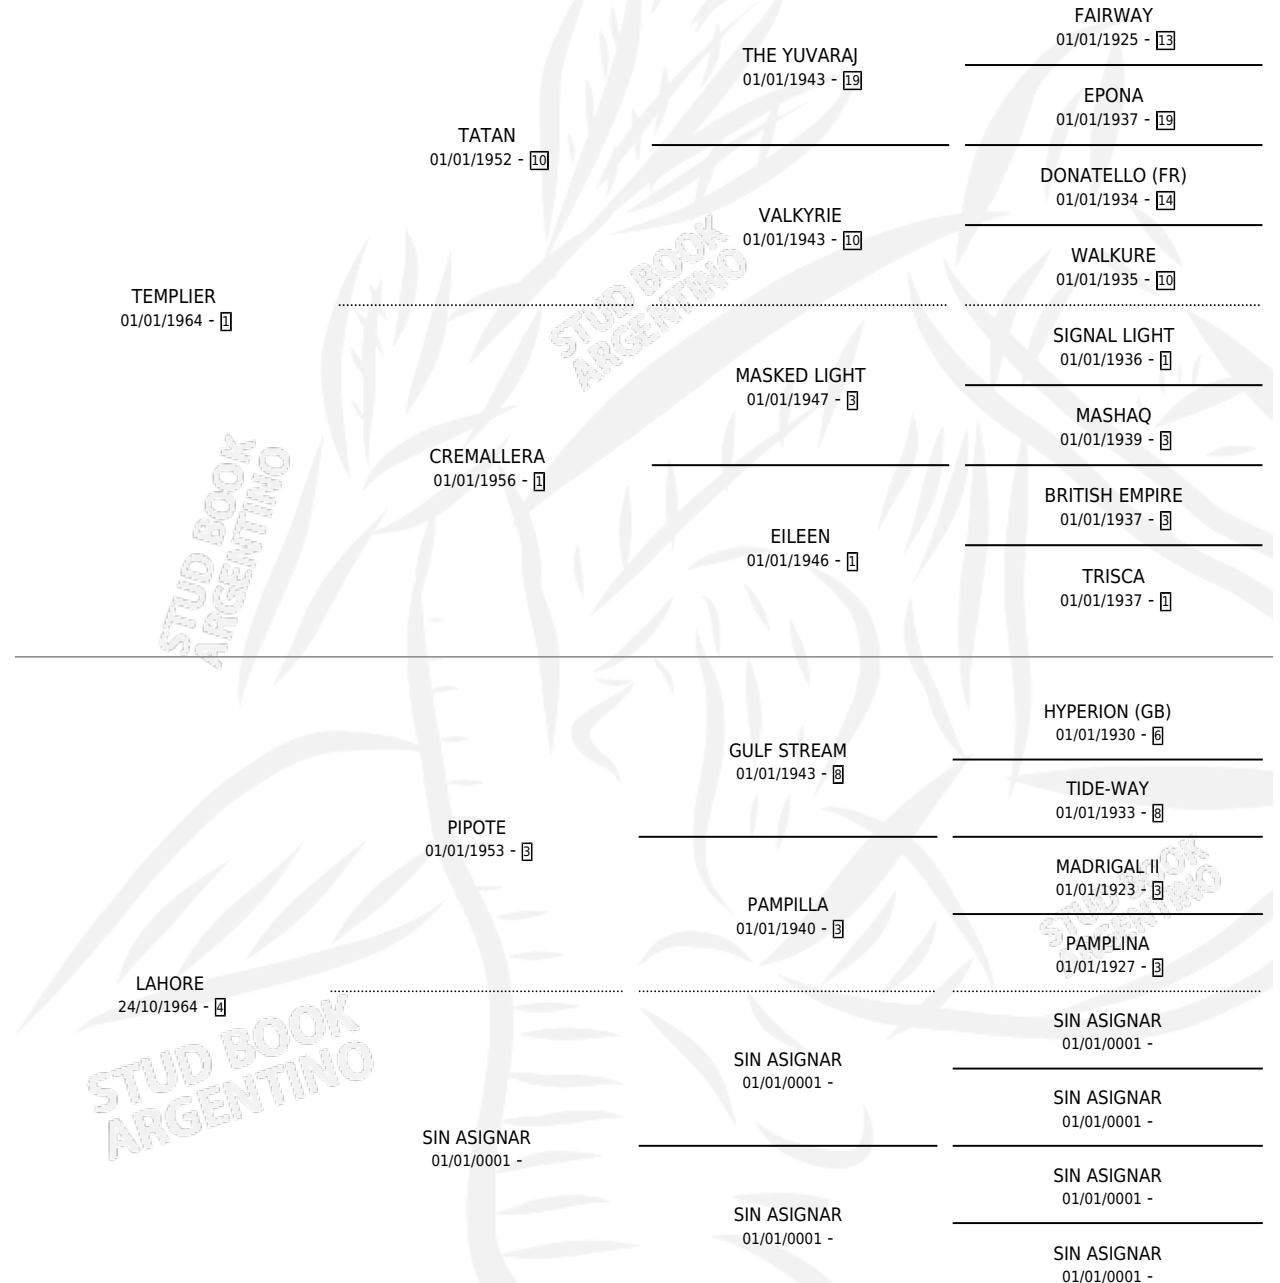

# TRAQUET

por **TEMPLIER** y **LAHORE** por **PIPOTE**

Argentina · Macho · Tordillo · SP · 31/07/1972  
Familia 4-b · Volumen 28

## ESTADO

TIPIFICACIÓN SANGUÍNEA	X
TIPIFICACIÓN POR ADN	X
PASAPORTE	X
IDENTIFICACIÓN POR MICROCHIP	X
REPRODUCTOR	X

**Lugar de nacimiento:** Campo particular

**Criador:** Sin dato

## PEDIGREE