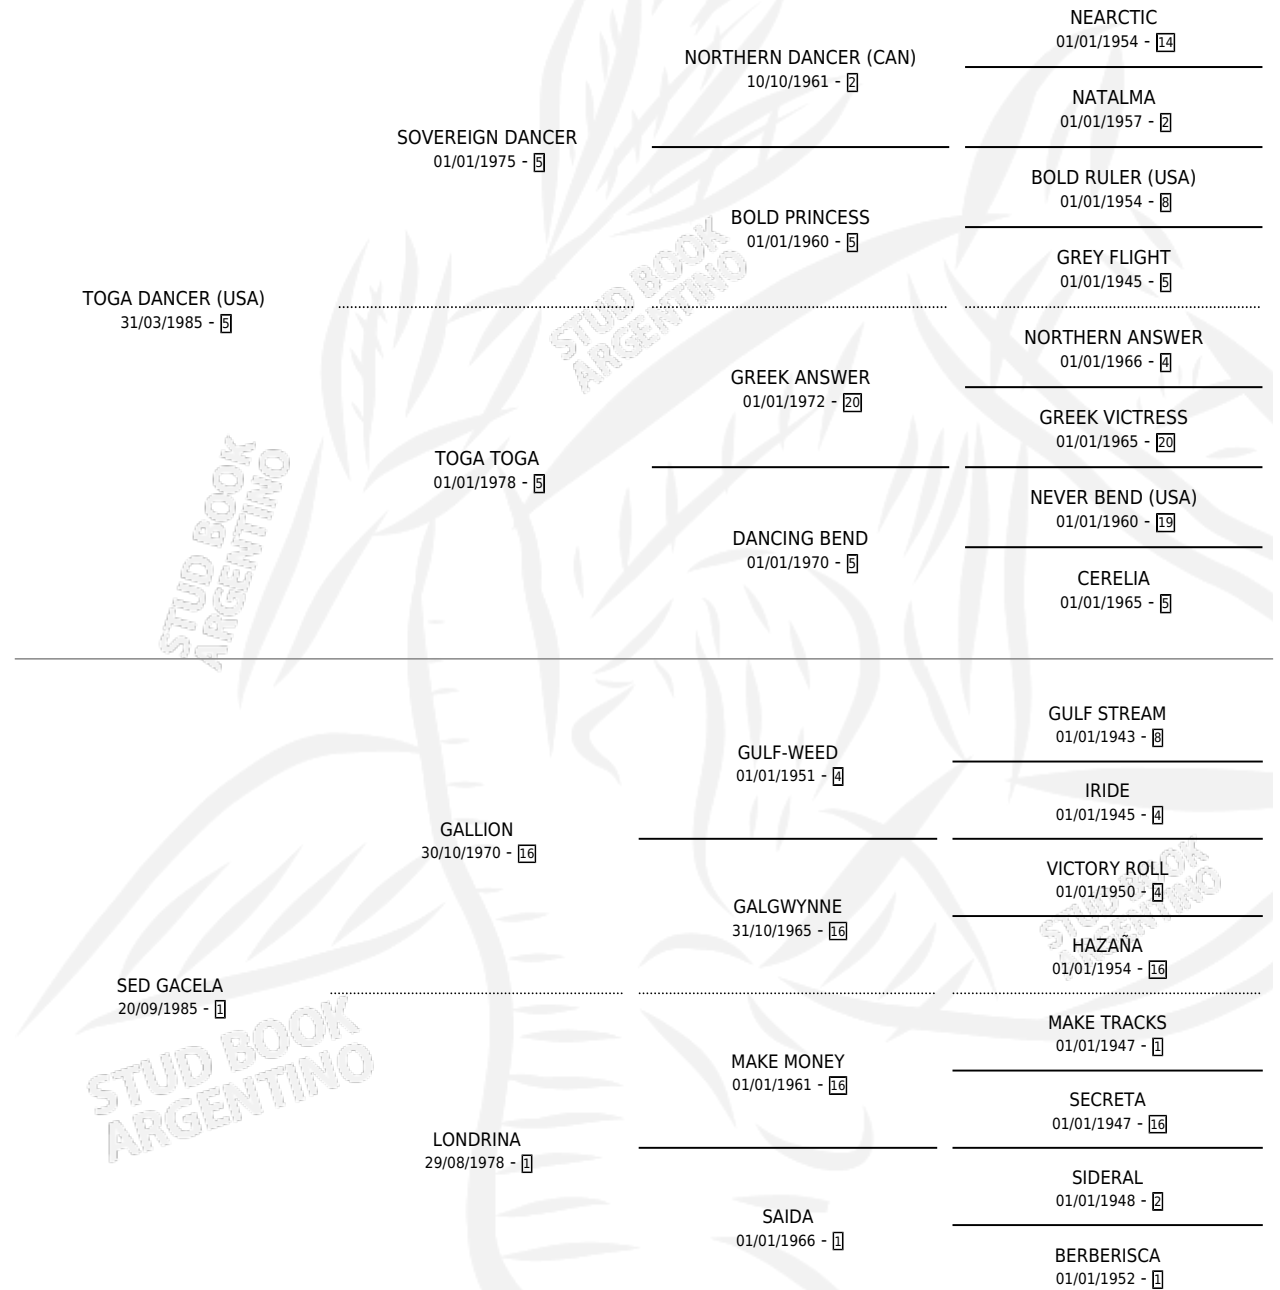

CHISME

por **TOGA DANCER (USA)** y **SED GACELA** por **GALLION**

Argentina · Macho · Zaino · SP · 14/10/1993
Familia 1-h · Volumen 35

ESTADO

TIPIFICACIÓN SANGUÍNEA	X
TIPIFICACIÓN POR ADN	X
PASAPORTE	X
IDENTIFICACIÓN POR MICROCHIP	X
REPRODUCTOR	X

Lugar de nacimiento: Las Camelias

Criador: Las Camelias

PEDIGREE

CAMPAÑA

Solo carreras oficiales de Argentina

POR EDAD

EDAD	CC	1°	2°	3°	4°	5°	NP	CLC	CLG	CLCG1	CLGG1	IMPORTE	GANANCIA / CC
3 AÑOS	2	0	0	0	0	0	2	0	0	0	0	\$0	\$0
TOTALES	2	0	0	0	0	0	2	0	0	0	0	\$0	\$0
%		0.0%	0.0%	0.0%	0.0%	0.0%	100%	0.0%	0.0%	0.0%	0.0%		