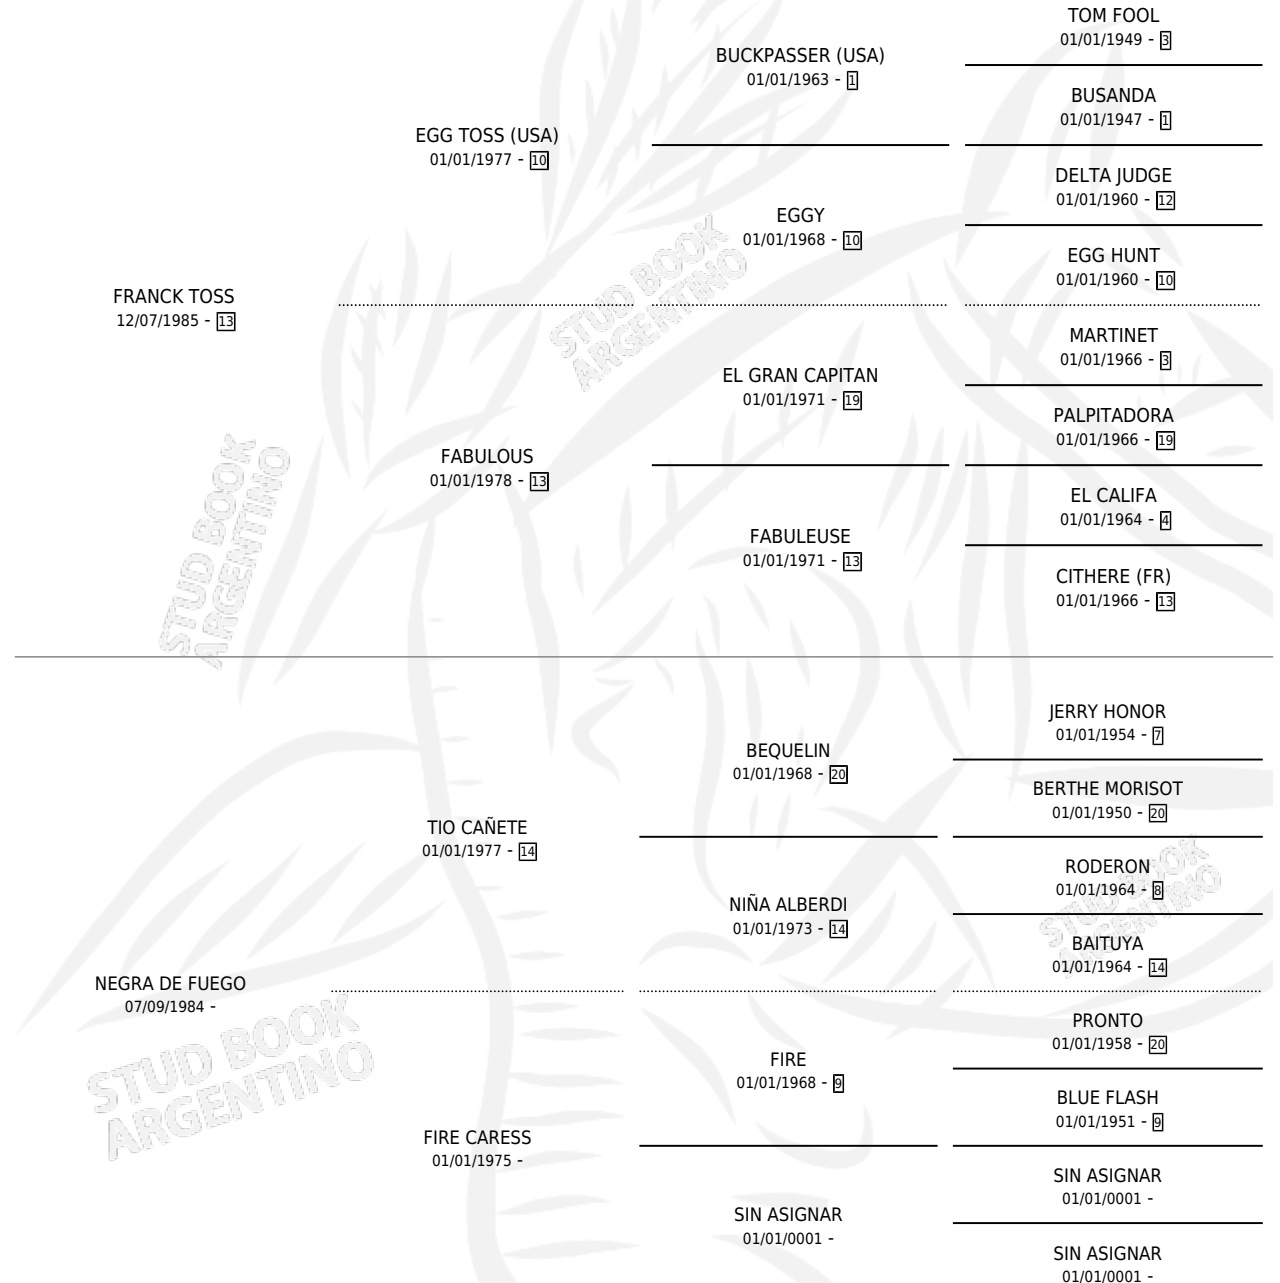

FOGARATA FRANCK

por **FRANCK TOSS** y **NEGRA DE FUEGO** por **TIO CAÑETE**

Argentina · Hembra · Zaino · SP · 20/11/1993
Familia · Volumen 35

ESTADO

TIPIFICACIÓN SANGUÍNEA	X
TIPIFICACIÓN POR ADN	X
PASAPORTE	X
IDENTIFICACIÓN POR MICROCHIP	X
REPRODUCTOR	X

Lugar de nacimiento: Las Taperas

Criador: Sin dato

PEDIGREE

CAMPAÑA

Solo carreras oficiales de Argentina

POR EDAD

EDAD	CC	1°	2°	3°	4°	5°	NP	CLC	CLG	CLCG1	CLGG1	IMPORTE	GANANCIA / CC
5 AÑOS	1	0	0	0	0	0	1	0	0	0	0	\$0	\$0
6 AÑOS	2	0	0	0	0	0	2	0	0	0	0	\$0	\$0
TOTALES	3	0	0	0	0	0	3	0	0	0	0	\$0	\$0
%		0.0%	0.0%	0.0%	0.0%	0.0%	100%	0.0%	0.0%	0.0%	0.0%		