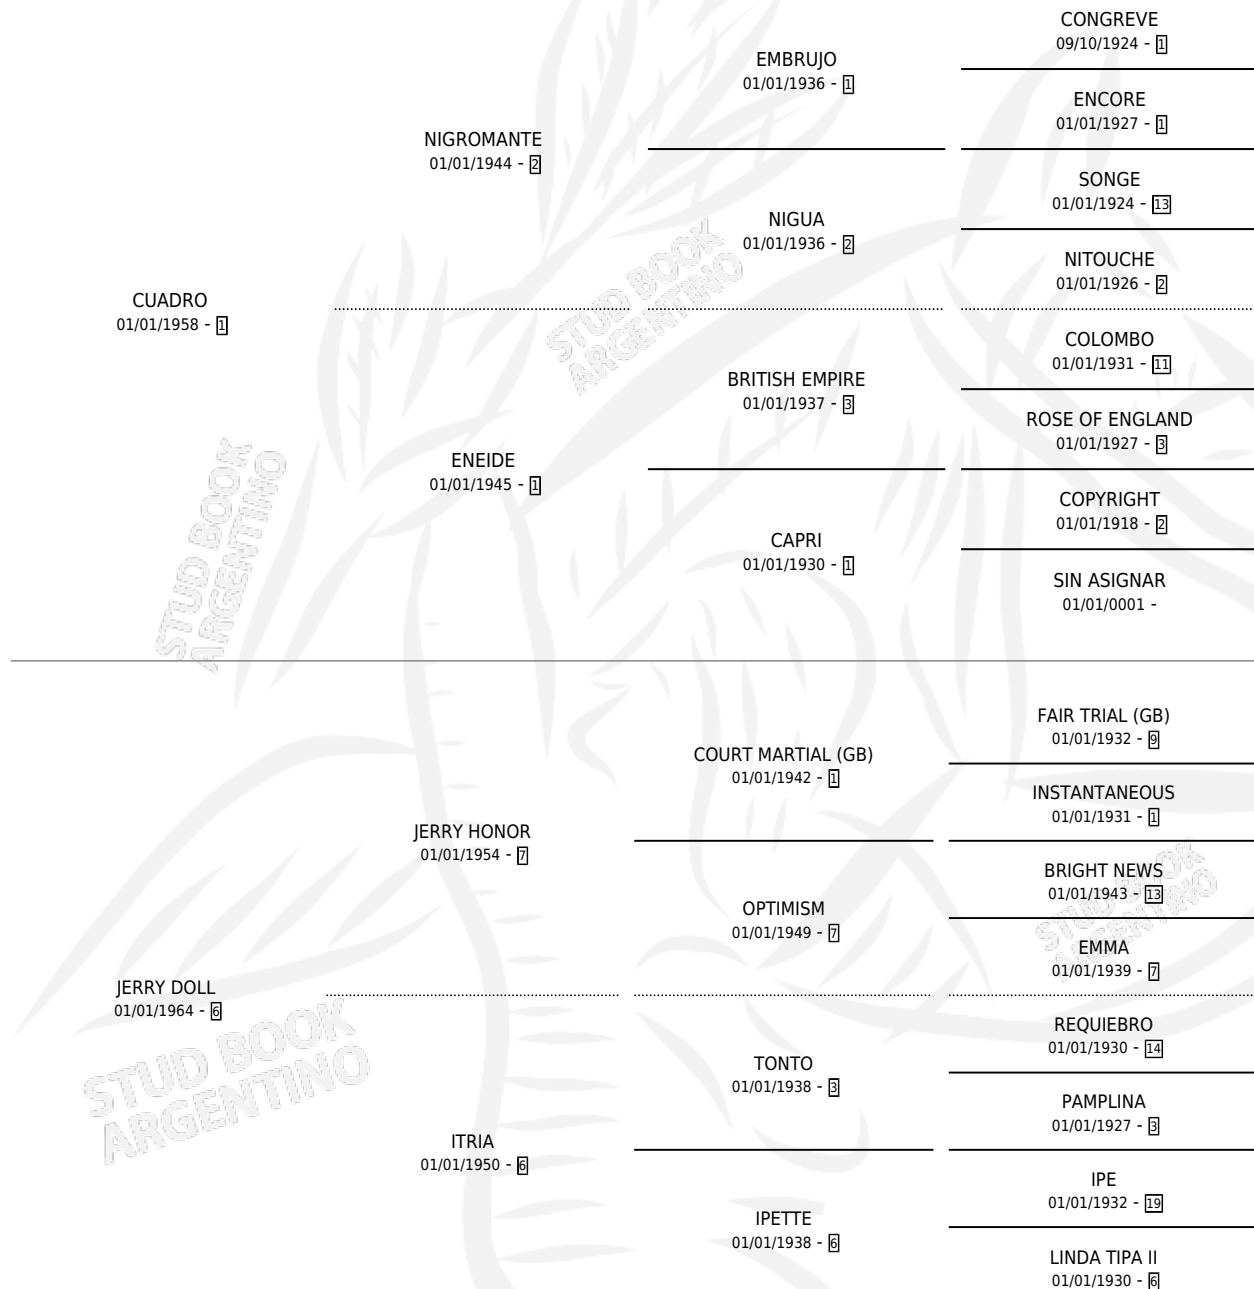

DOLLY-CUA

por CUADRO y JERRY DOLL por JERRY HONOR

Argentina · Hembra · Alazan · SP · 01/01/1972
Familia 6-d · Volumen 28

ESTADO

TIPIFICACIÓN SANGUÍNEA	X
TIPIFICACIÓN POR ADN	X
PASAPORTE	X
IDENTIFICACIÓN POR MICROCHIP	X
REPRODUCTOR	✓

Lugar de nacimiento: Campo particular

Criador: Sin dato

~

HIJOS

	MACHOS	HEMBRAS
4 NACIERON	1	3
1 CORRIERON	0	1

SIN ACTUACIONES

PEDIGREE