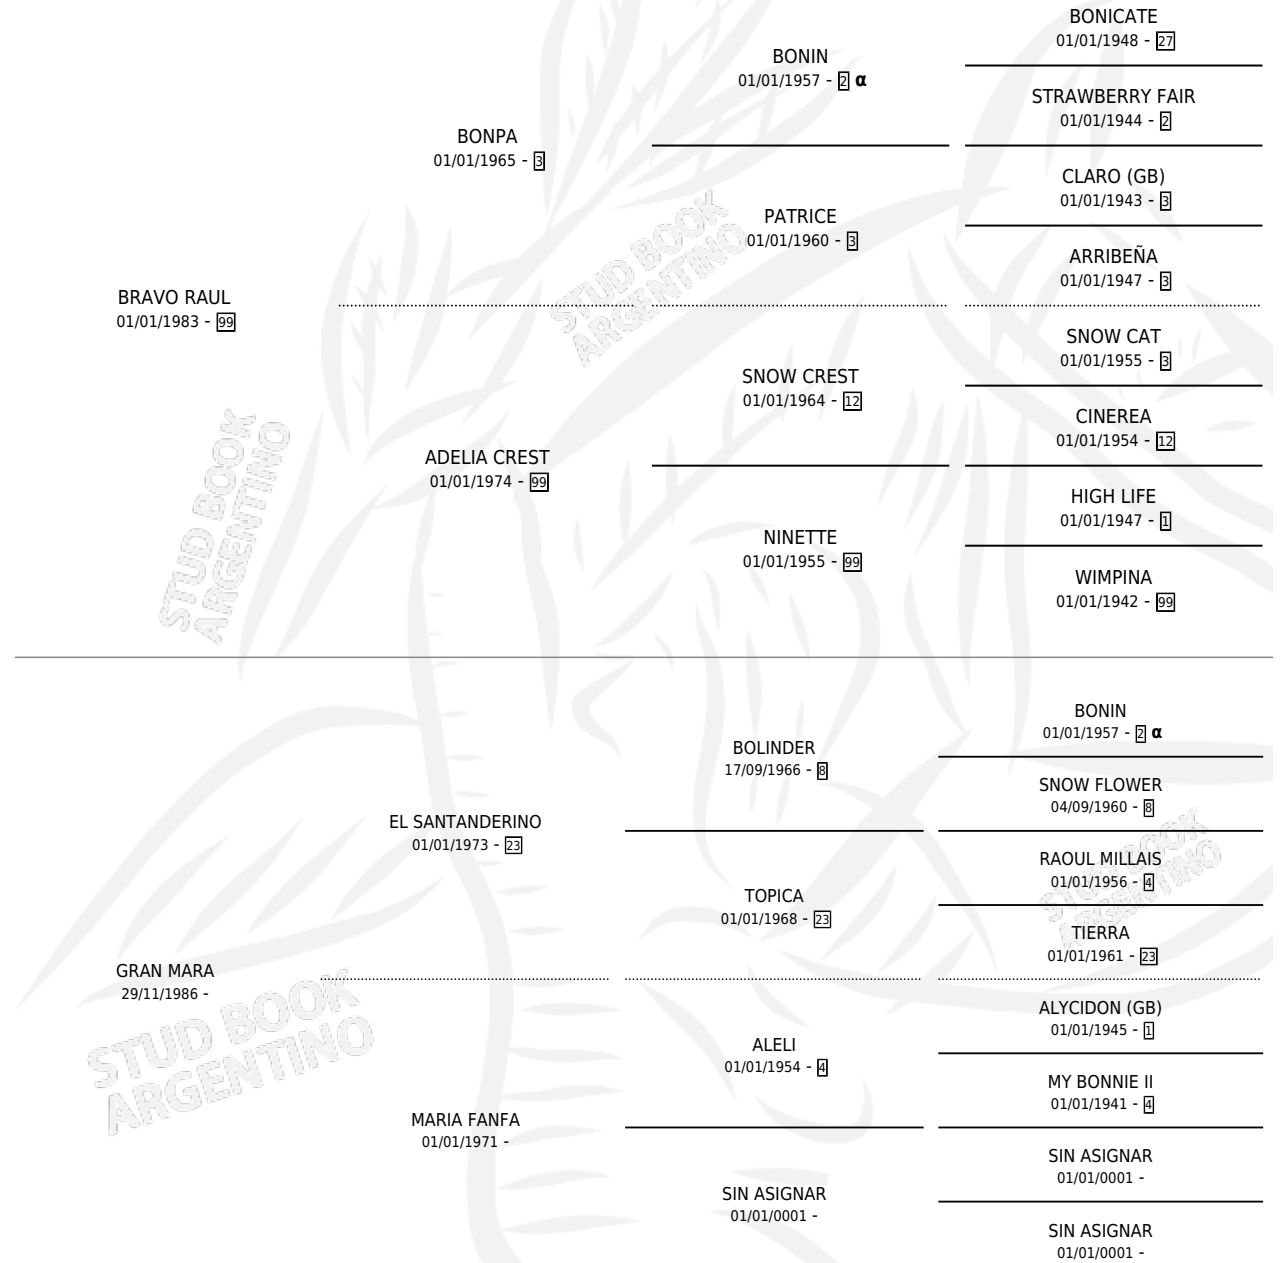

LISIADA

por BRAVO RAUL y GRAN MARA por EL SANTANDERINO

Argentina · Hembra · Alazan · SP · 29/11/1993
Familia · Volumen 35

ESTADO

TIPIFICACIÓN SANGUÍNEA	X
TIPIFICACIÓN POR ADN	X
PASAPORTE	X
IDENTIFICACIÓN POR MICROCHIP	X
REPRODUCTOR	X

Lugar de nacimiento: Maraco

Criador: Sin dato

PEDIGREE

INBREEDING : α

LISIADA

Datos oficiales del Stud Book Argentino

Documento generado el 09/05/2026

studbook.org.ar