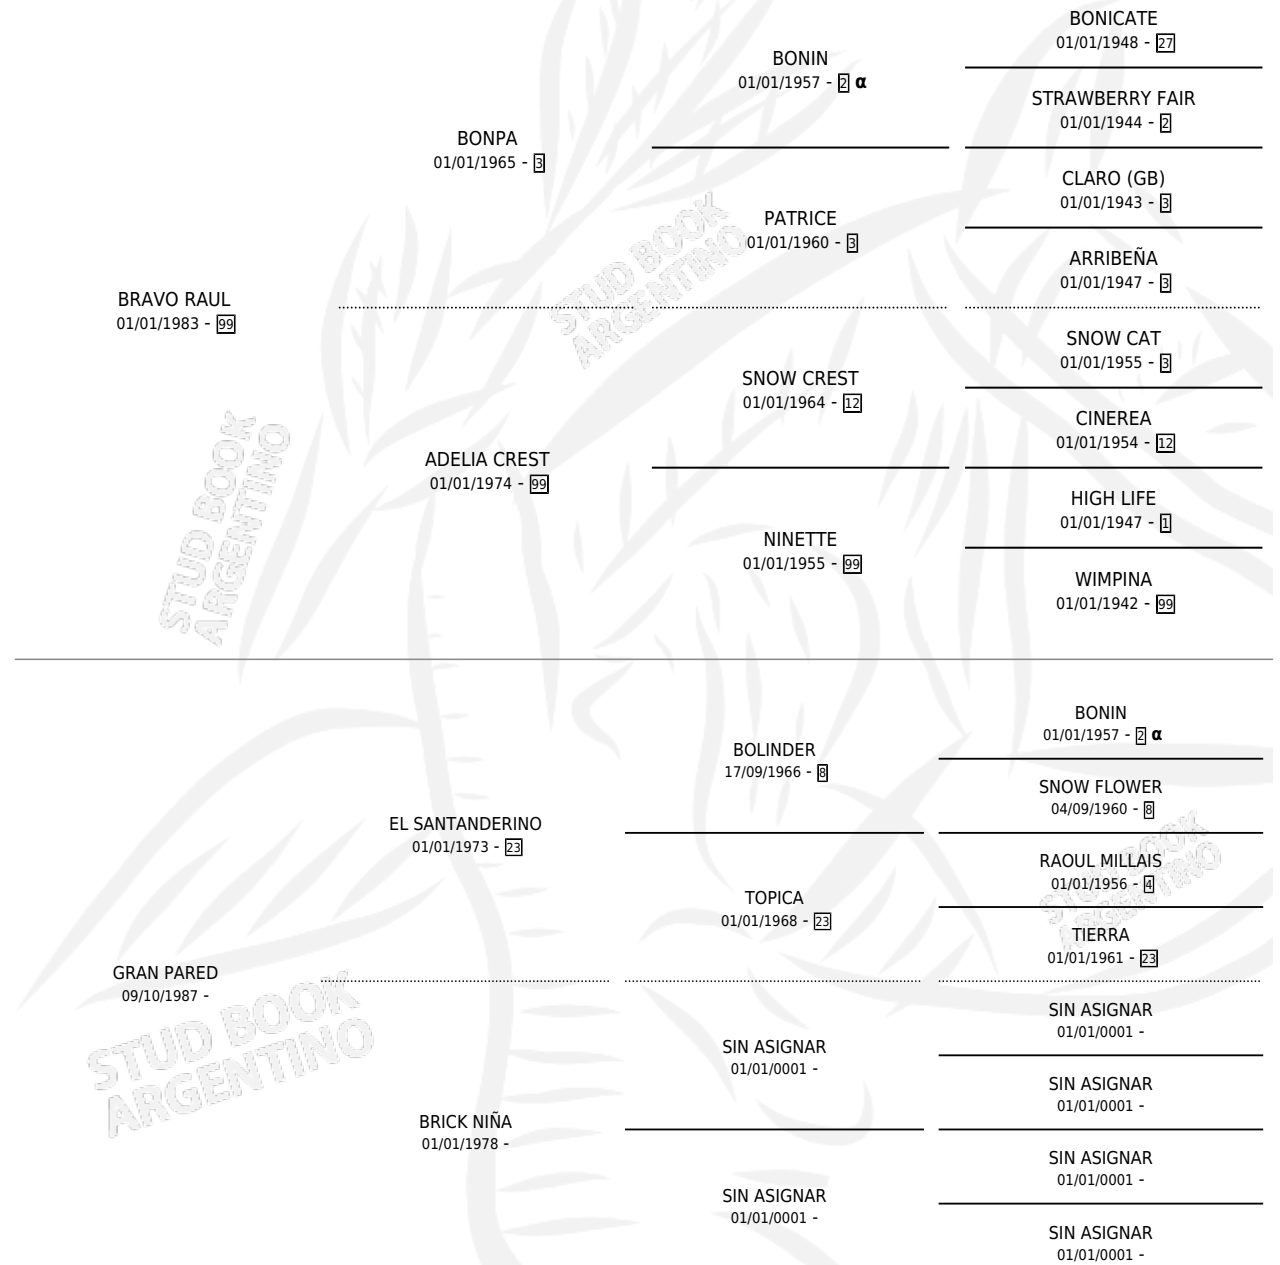

JEZAMEL

por BRAVO RAUL y GRAN PARED por EL SANTANDERINO

Argentina · Hembra · Alazan · SP · 03/12/1993
Familia · Volumen 35

ESTADO

TIPIFICACIÓN SANGUÍNEA	X
TIPIFICACIÓN POR ADN	X
PASAPORTE	X
IDENTIFICACIÓN POR MICROCHIP	X
REPRODUCTOR	X

Lugar de nacimiento: Maraco

Criador: Sin dato

PEDIGREE

INBREEDING : α

JEZAMEL

Datos oficiales del Stud Book Argentino

Documento generado el 09/05/2026

studbook.org.ar