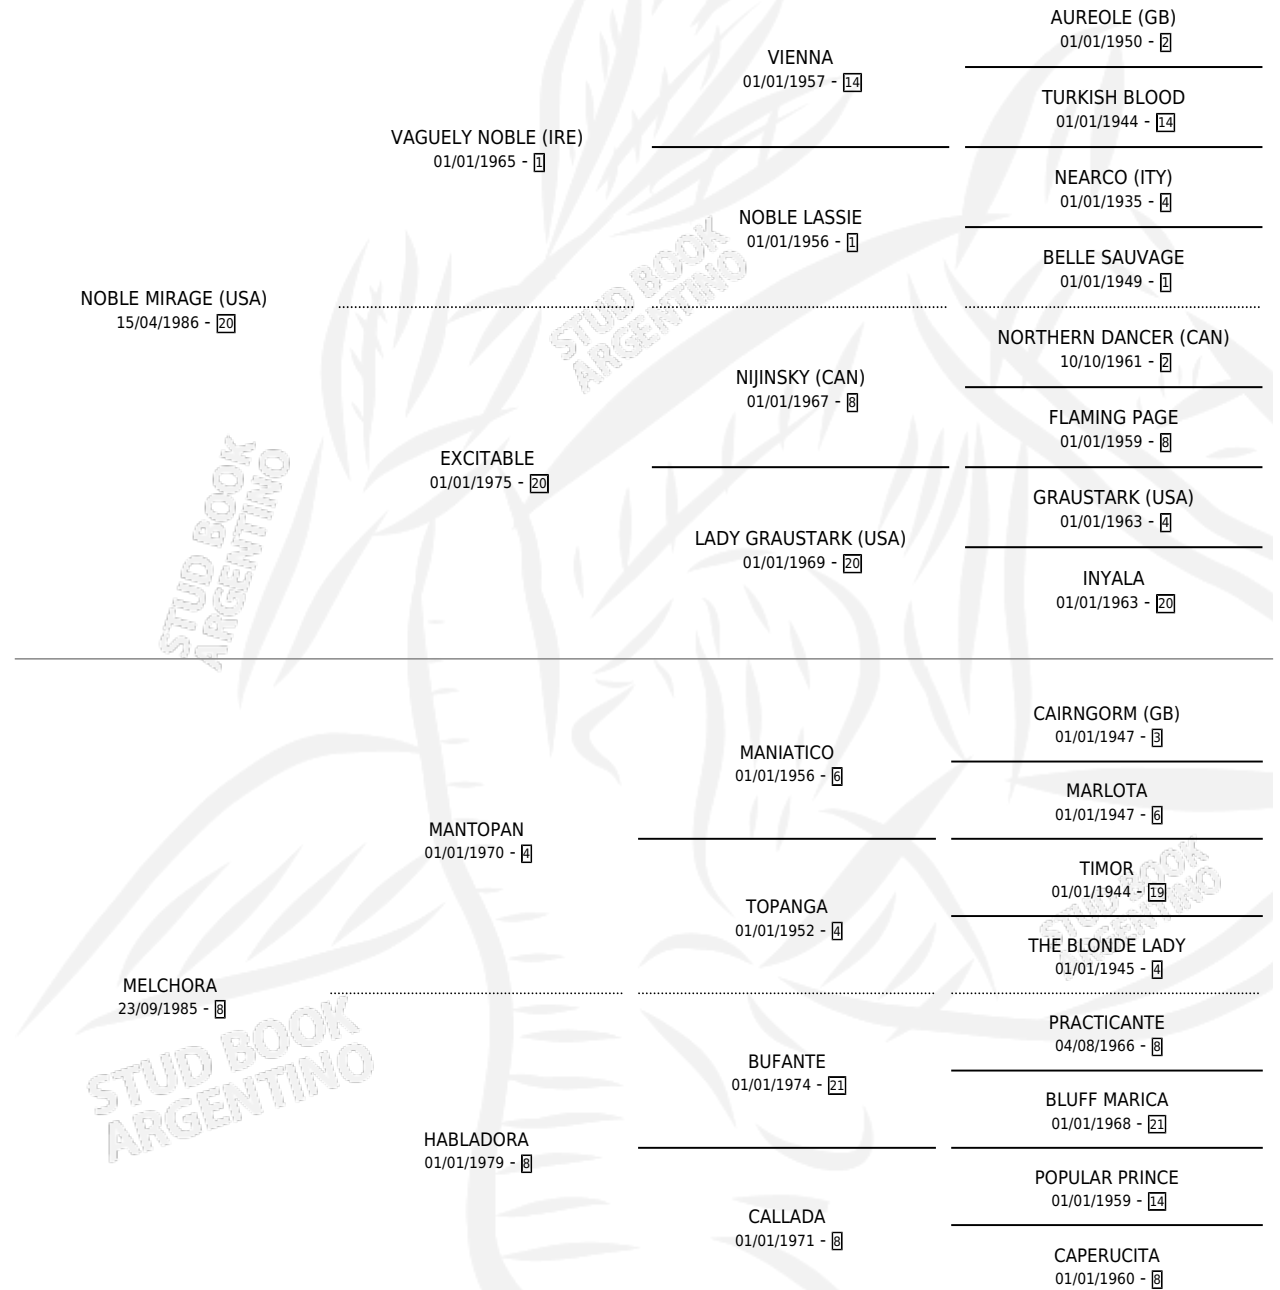

AMIGA NOBLE

por NOBLE MIRAGE (USA) y MELCHORA por MANTOPAN

Argentina · Hembra · Zaino Colorado · SP · 20/11/1993
Familia 8-b · Volumen 35

ESTADO

TIPIFICACIÓN SANGUÍNEA	X
TIPIFICACIÓN POR ADN	X
PASAPORTE	X
IDENTIFICACIÓN POR MICROCHIP	X
REPRODUCTOR	X

Lugar de nacimiento: Virgen De La Inmaculada
Concepcion

Criador: Sin dato

PEDIGREE

AMIGA NOBLE

Datos oficiales del Stud Book Argentino

Documento generado el 07/05/2026

studbook.org.ar