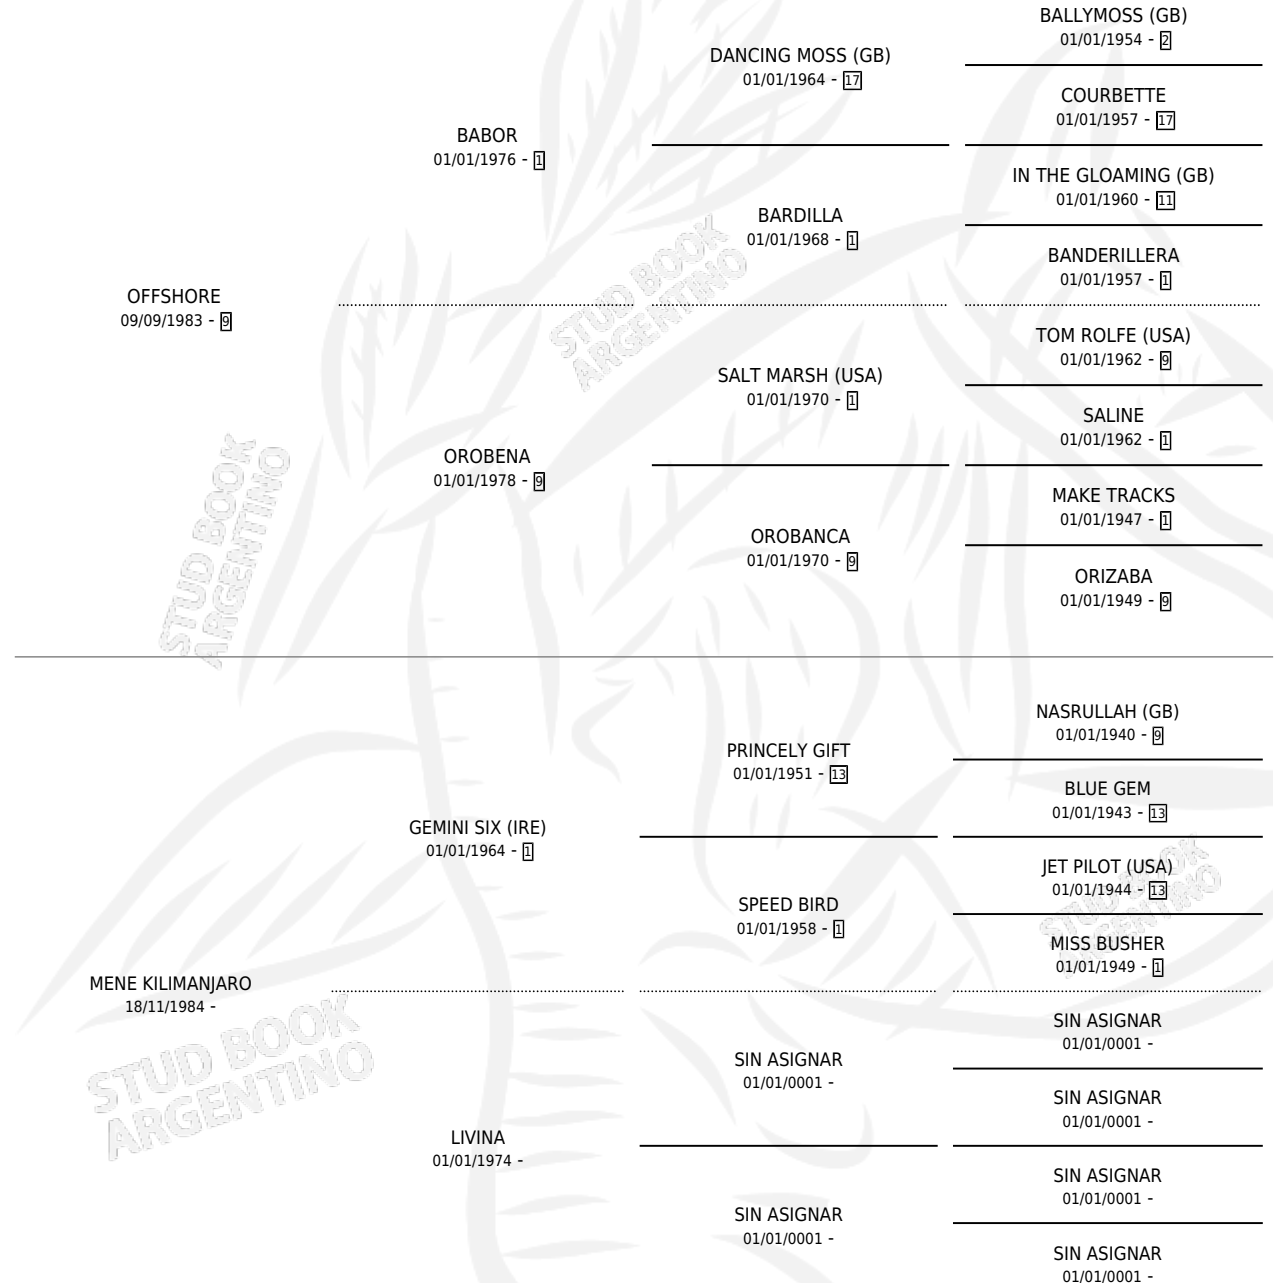

# SOY ARDIENTE

por OFFSHORE y MENE KILIMANJARO por GEMINI SIX (IRE)

Argentina · Hembra · Zaino · SP · 30/11/1993  
Familia · Volumen 35

## ESTADO

TIPIFICACIÓN SANGUÍNEA	X
TIPIFICACIÓN POR ADN	X
PASAPORTE	X
IDENTIFICACIÓN POR MICROCHIP	X
REPRODUCTOR	X

**Lugar de nacimiento:** El Coronillo  
**Criador:** Cesare Miguel Angel

## PEDIGREE