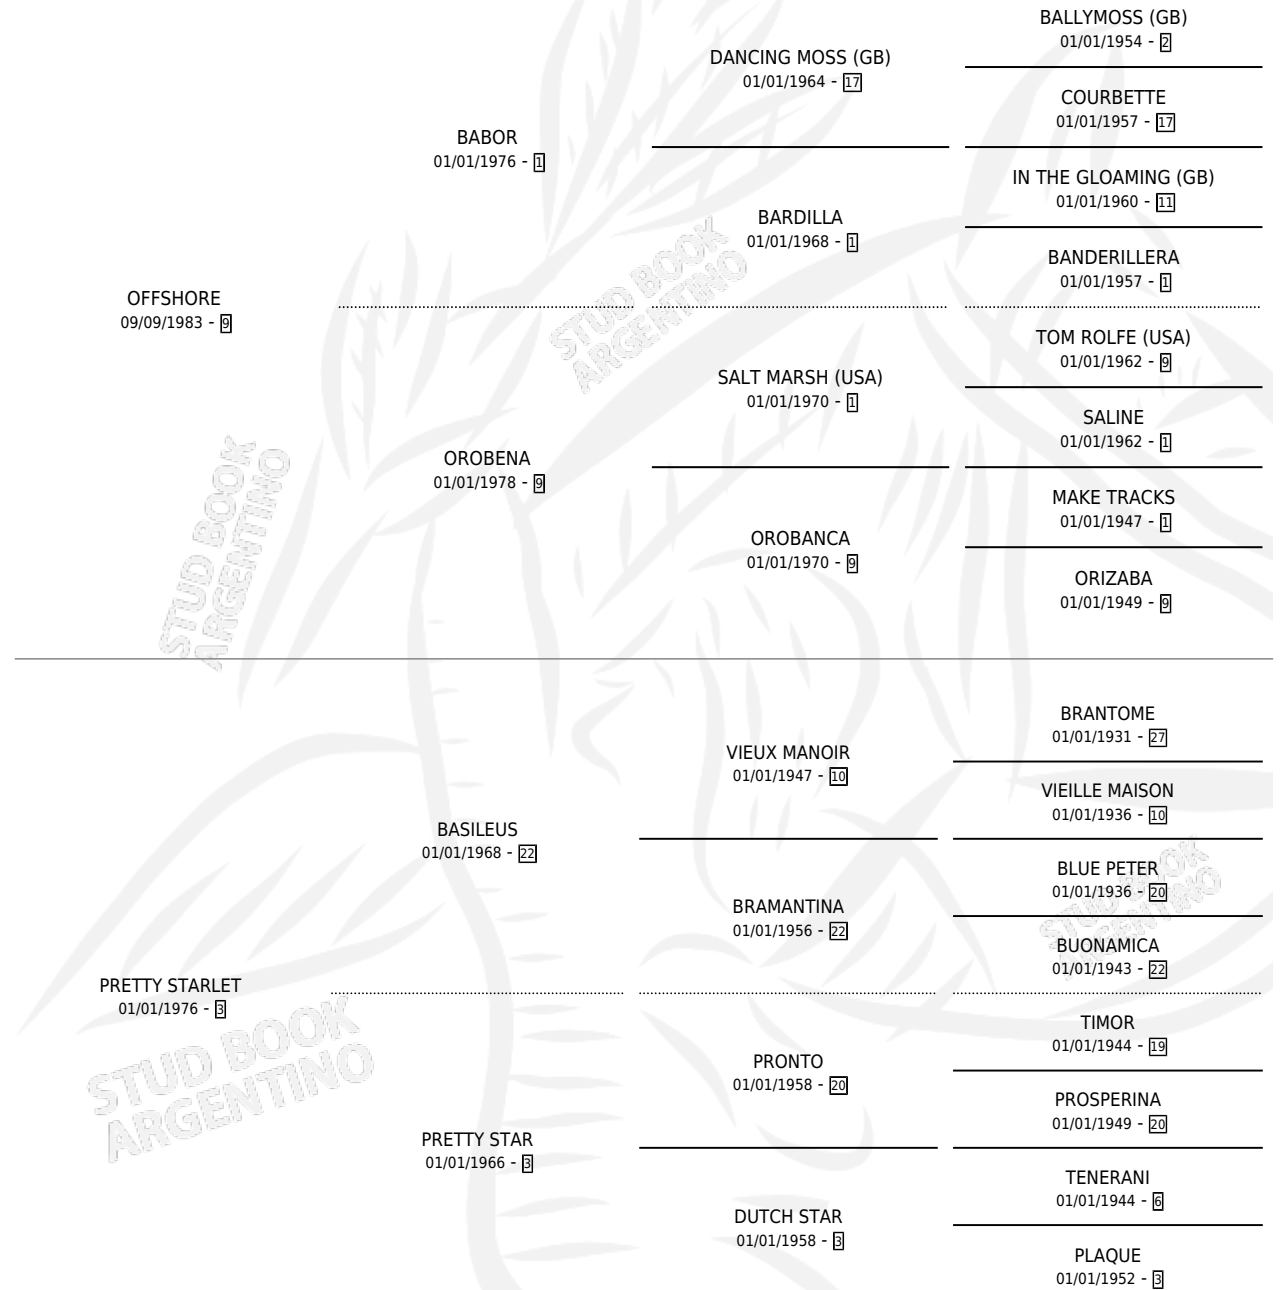

# RIGHT OFF

por OFFSHORE y PRETTY STARLET por BASILEUS

Argentina · Hembra · Alazan · SP · 09/10/1993  
Familia 3-h · Volumen 35

## ESTADO

TIPIFICACIÓN SANGUÍNEA	X
TIPIFICACIÓN POR ADN	X
PASAPORTE	X
IDENTIFICACIÓN POR MICROCHIP	X
REPRODUCTOR	X

**Lugar de nacimiento:** El Coronillo

**Criador:** Sin dato

## PEDIGREE