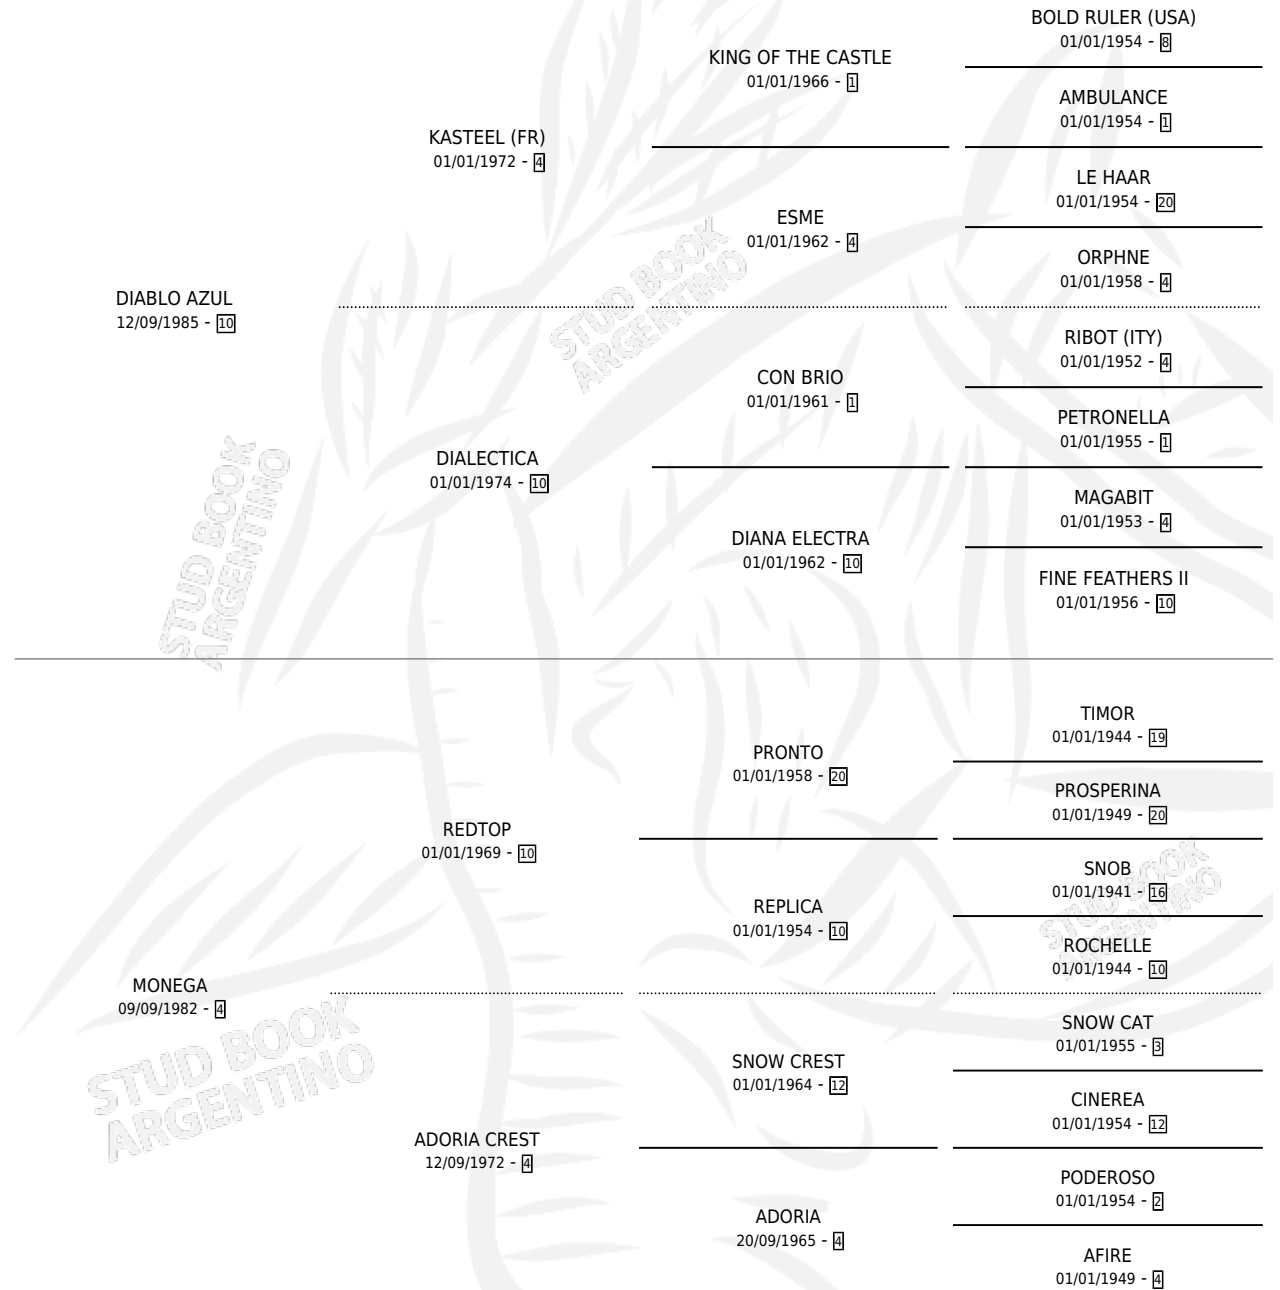

ABRUPTO

por **DIABLO AZUL** y **MONEGA** por **REDTOP**

Argentina · Macho · Zaino · SP · 31/08/1993
Familia 4-h · Volumen 35

ESTADO

| | |
|------------------------------|---|
| TIPIFICACIÓN SANGUÍNEA | X |
| TIPIFICACIÓN POR ADN | X |
| PASAPORTE | X |
| IDENTIFICACIÓN POR MICROCHIP | X |
| REPRODUCTOR | X |

Lugar de nacimiento: El Coronillo

Criador: Sin dato

PEDIGREE

ABRUPTO

Datos oficiales del Stud Book Argentino

Documento generado el 26/04/2026

studbook.org.ar