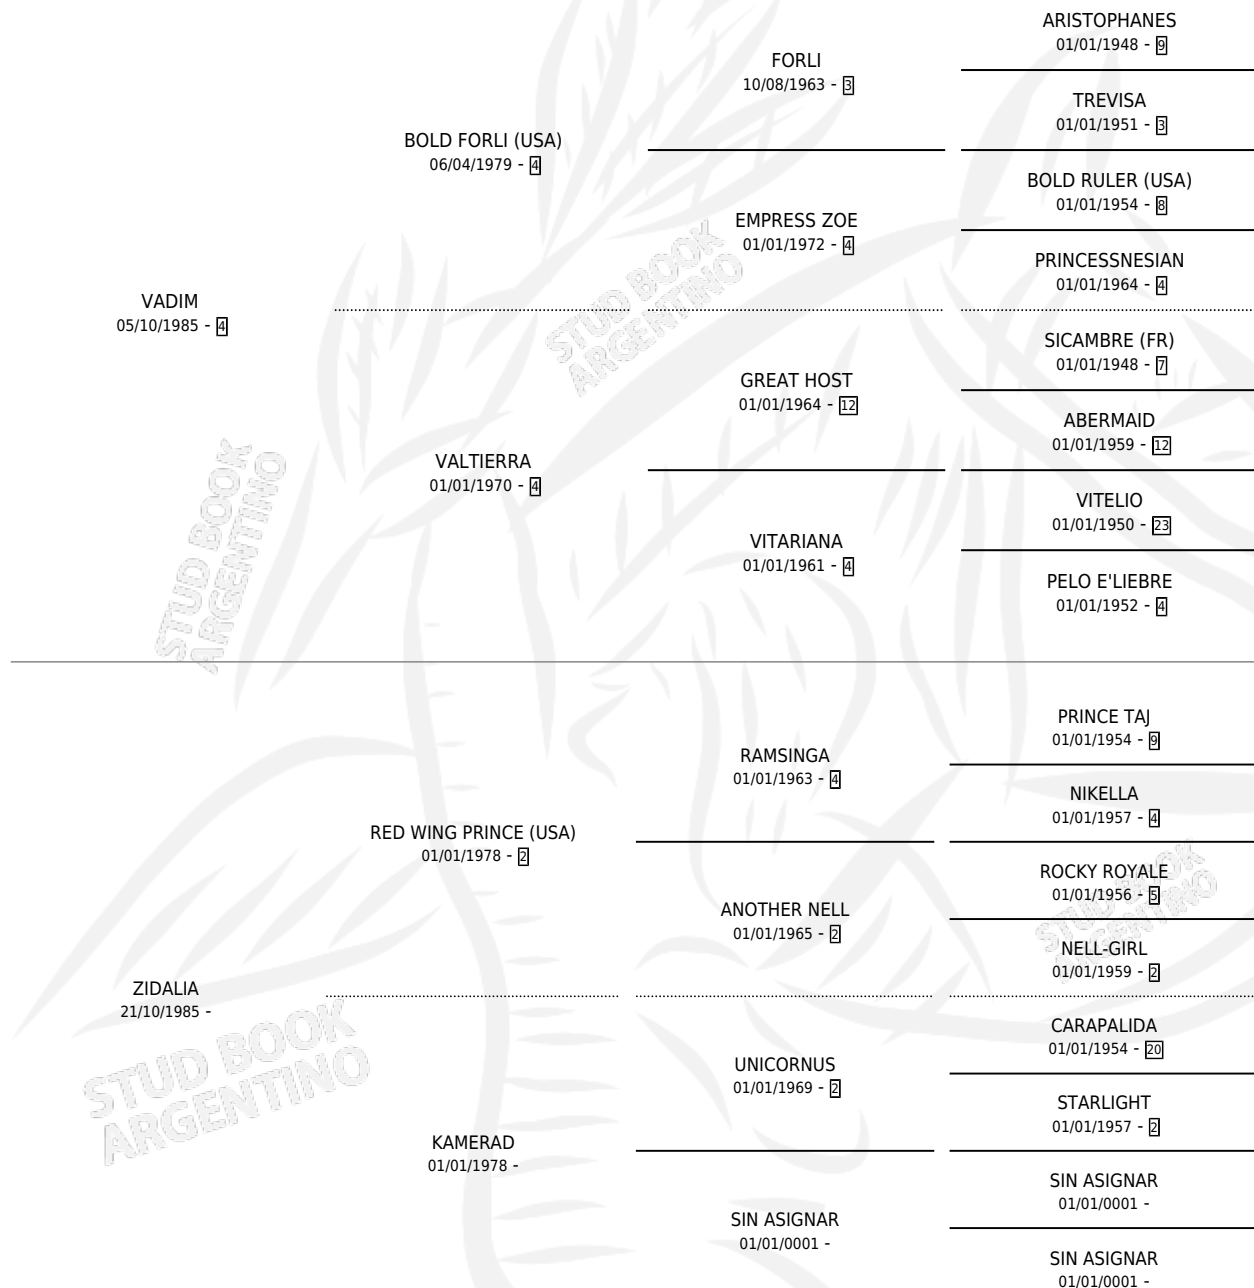

EL VADIM

por VADIM y ZIDALIA por RED WING PRINCE (USA)

Argentina · Macho · Zaino Doradillo · SP · 27/10/1993
Familia · Volumen 35

ESTADO

TIPIFICACIÓN SANGUÍNEA	X
TIPIFICACIÓN POR ADN	X
PASAPORTE	X
IDENTIFICACIÓN POR MICROCHIP	X
REPRODUCTOR	X

Lugar de nacimiento: Aizkolari

Criador: Sin dato

PEDIGREE