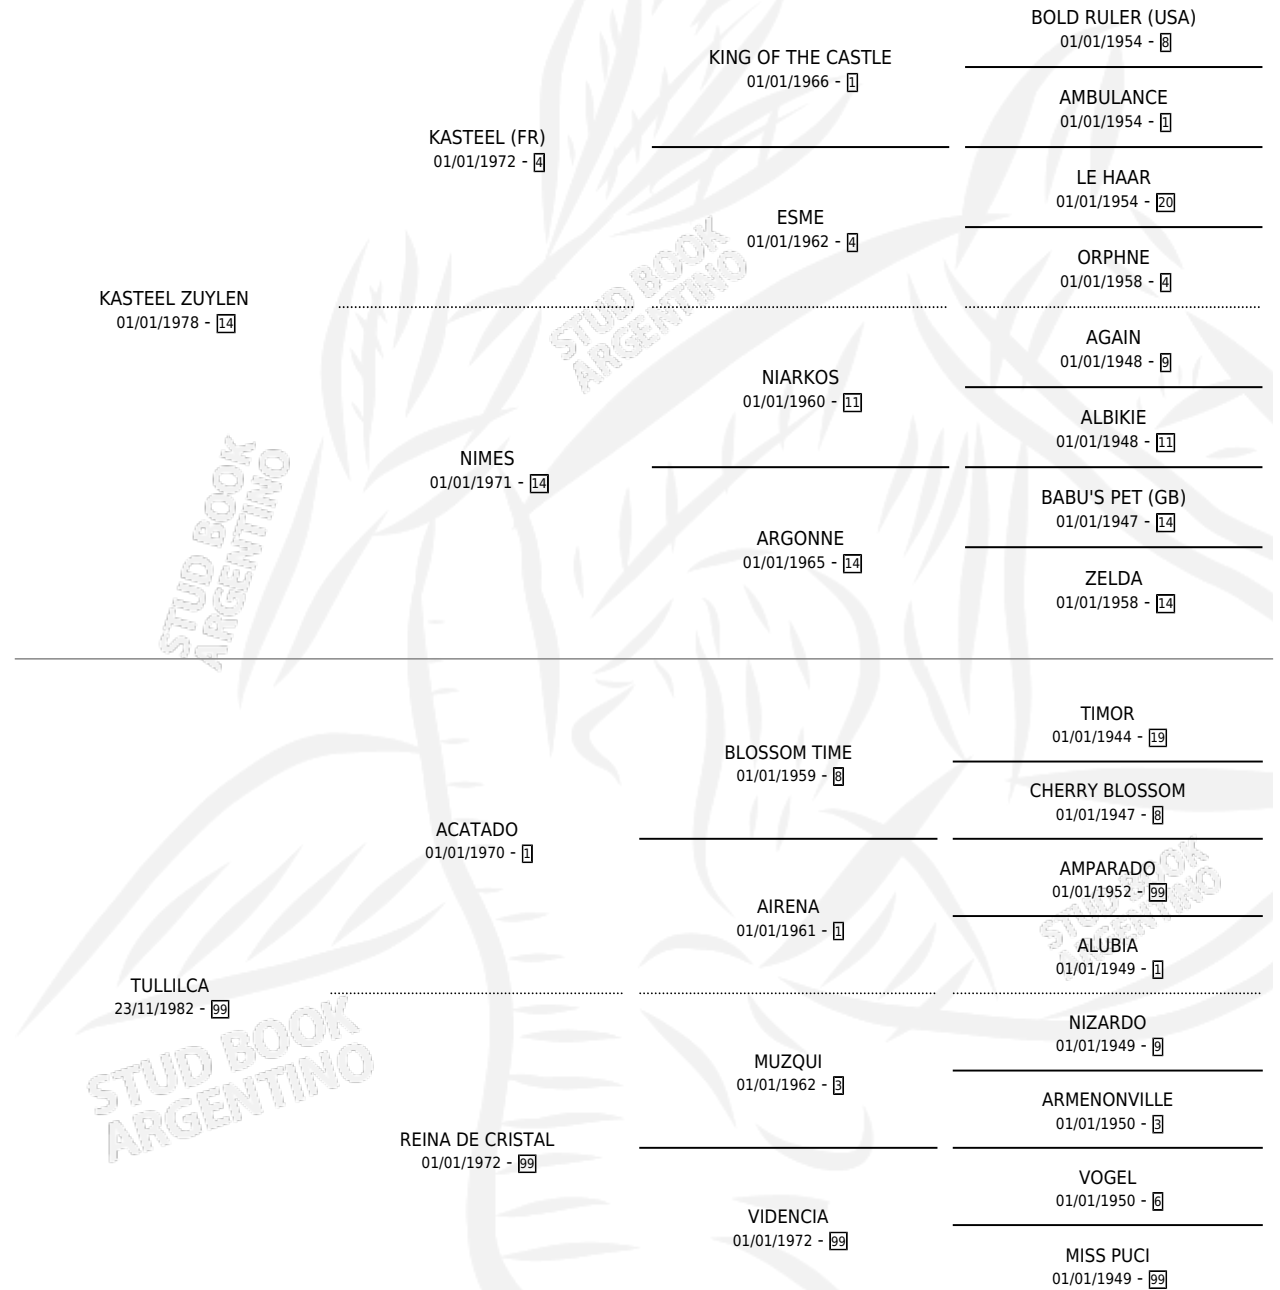

CASTELO

por **KASTEEL ZUYLEN** y **TULLILCA** por **ACATADO**

Argentina · Macho · Zaino Colorado · SP · 21/11/1993
Familia 99 · Volumen 35

ESTADO

TIPIFICACIÓN SANGUÍNEA	X
TIPIFICACIÓN POR ADN	X
PASAPORTE	X
IDENTIFICACIÓN POR MICROCHIP	X
REPRODUCTOR	X

Lugar de nacimiento: Los Caldenes

Criador: Sin dato

PEDIGREE

CASTELO

Datos oficiales del Stud Book Argentino

Documento generado el 04/05/2026

studbook.org.ar