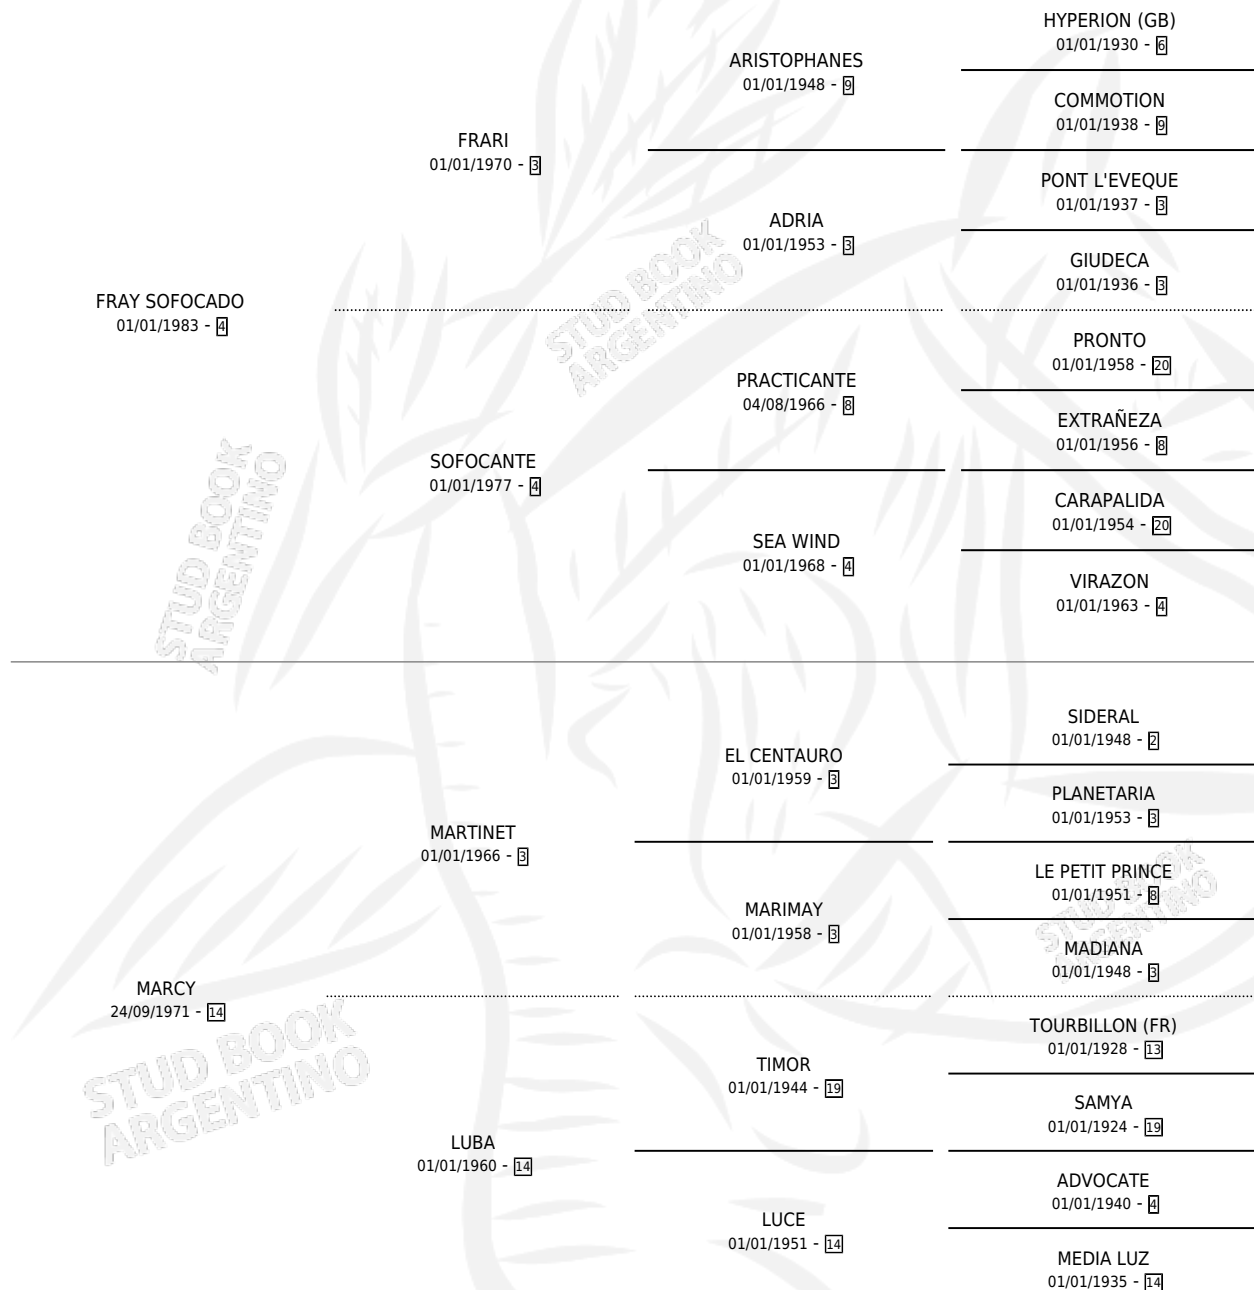

MARCYLINA

por FRAY SOFOCADO y MARCY por MARTINET

Argentina · Hembra · Zaino Doradillo · SP · 21/11/1993
Familia 14 · Volumen 35

ESTADO

TIPIFICACIÓN SANGUÍNEA	✓
TIPIFICACIÓN POR ADN	X
PASAPORTE	X
IDENTIFICACIÓN POR MICROCHIP	X
REPRODUCTOR	✓

Lugar de nacimiento: Campo Del Cielo

Criador: Campo Del Cielo

~

HIJOS

	MACHOS	HEMBRAS
2 NACIERON	1	1

SIN ACTUACIONES

PEDIGREE

CAMPAÑA

Solo carreras oficiales de Argentina

POR EDAD

EDAD	CC	1°	2°	3°	4°	5°	NP	CLC	CLG	CLCG1	CLGG1	IMPORTE	GANANCIA / CC
3 AÑOS	11	0	0	0	0	0	11	0	0	0	0	\$0	\$0
4 AÑOS	1	0	0	0	0	0	1	0	0	0	0	\$0	\$0
TOTALES	12	0	0	0	0	0	12	0	0	0	0	\$0	\$0
%		0.0%	0.0%	0.0%	0.0%	0.0%	100%	0.0%	0.0%	0.0%	0.0%		